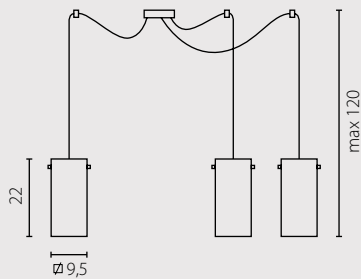

Klosz: szkło
Kolor klosza: opal mat
Wykończenie: lakier szary i chrom

Schirm: Glas
Schirmfarbe: weiß mat
Ausfertigung: Lack grau und Chrom

Shade: glass
Shade colour: opal mat
Finish: grey powder coated and chrome

Рассеиватель: стекло
Цвет рассеивателя: опаловый цвет (матовый)
Отделка: серый лак и хром

Zyrandol W-3

Kinkiet

Nr Art.

66696

66296

3x60W E27 230V

1x60W E27 230V

3x23W E27 230V

1x23W E27 230V