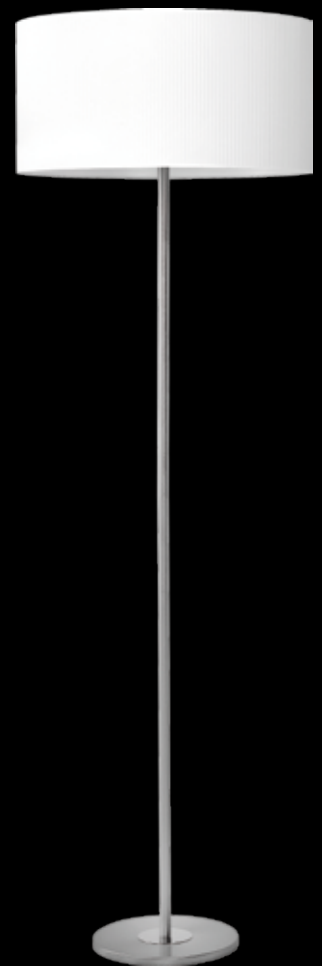

lampa podłogowa