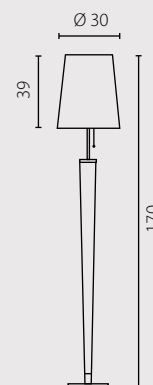

SZAMPAN BRAŹ

Abażur: materiał
Kolor abażura: ecru*
Wykończenie: stal nierdzewna szczotkowana i drewno

Lamp shade: fabric
Lamp shade colour: cream*
Finish: brushed stainless steel and wood

Lampenschirm: Stoff
Lampenschirmfarbe: cremefarben*
Ausfertigung: Rostfreier Stahl und Holz

Абажур: материал
Цвет абажура: экрю*
Отделка: нержавеющей сталь и древесина

	Kinkiet	Lampa gabinetowa	Lampa podłogowa
Nr Art.	66462	66367	66366
	1x60W E27 230V	1x60W E27 230V	1x60W E27 230V
	1x23W E27 230V	1x23W E27 230V	1x23W E27 230V

na zamówienie wg wzornika, strona 260*
on order according to our colour chart, page 260*

auf Bestellung nach unserer Farbenkarte, Seite 260*
на заказ по каталогу страница 260*