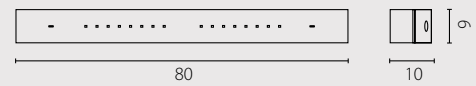

HIPS

kinkiet niebieski

kinkiet niebieski/nikiel

Klosz: tworzywo HIPS
Kolor klosza: niebieski
Wykończenie: stal nierdzewna

Schirm: HIPS Kunststoff
Schirmfarbe: blau
Ausfertigung: rostfreier Stahl

Shade: HIPS plastic
Shade colour: blue
Finish: stainless steel

Рассеиватель: искусственный материал – HIPS
Цвет рассеивателя: синий
Отделка: нержавеющая сталь

	Kinkiet niebieski	Kinkiet niebieski mini	Kinkiet niebieski/nikiel	Kinkiet niebieski/nikiel mini
Nr Art.	48633	67377	48635	67378
	2x18W G24d-2 230V		2x18W G24d-2 230V	
		1x11W G23 230V		1x11W G23 230V