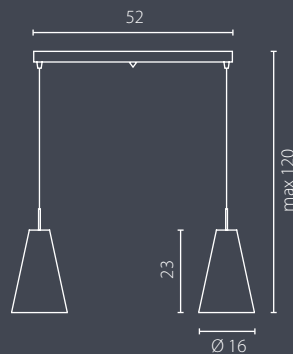

zyrandol W-2 belka

Klosz: szkło
Kolor klosza: opal mat
Wykończenie: lakier szary i chrom

Lampenschirm: Glas
Lampenschirmfarbe: weiß mat
Ausfertigung: Lack grau und Chrom

Lamp shade: glass
Lamp shade colour: opal mat
Finish: grey powder coated and chrome

Абажур: стекло
Цвет абажура: опаловый цвет (матовый)
Отделка: серый лак и хром

Żyrandol W-2 belka

Żyrandol W-3 belka

Nr Art.

66709

66710

2x60W E14 230V

3x60W E14 230V

2x11W E14 230V

3x11W E14 230V