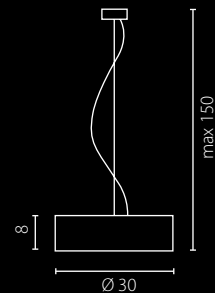

TONGA

żyrandol mini

Abażur: materiał (TONGA ECRU - PCV), szkło
Kolor abażura : bordo, brąz, ecru, pomarańczowy*
Wykończenie: stal nierdzewna

Lampenschirm: Stoff (TONGA ECRU - PCV), Glas
Lampenschirmfarbe: weinrot, bronze, cremefarben, orange*
Ausfertigung: rostfreier Stahl

Lamp shade: fabric (TONGA ECRU - PCV), glass
Lamp shade colour: claret, brown, cream, orange*
Finish: stainless steel

Абажур: ткань (тонга ЭКРЮ – ПВХ), стекло
Цвет абажура: бордовый, коричневый, экрю, оранжевый*
Отделка: нержавеющая сталь

Nr Art.

67503

67504

67505

67506

3x40W G9 230V

na zamówienie wg wzornika, strona 260*
on order according to our colour chart, page 260*

auf Bestellung nach unserer Farbenkarte, Seite 260*
на заказ по каталогу страница 260*