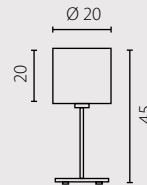

BACH ALU

plafon

kinkiet

Abażur: PCV
Kolor abażura: aluminiowy*
Wykończenie: lakier szary

Lampenschirm: PCV
Lampenschirmfarbe: aluminium*
Ausfertigung: Lack grau

Lamp shade: PCV
Lamp shade colour: aluminium*
Finish: grey powder coated

Абажур: ПВХ
Цвет абажура: алюминиевый*
Отделка: серый лак

	Plafon	Kinkiet	Lampka biurkowa	Lampa podłogowa
Nr Art.	48622	48623	48624	48625
	4x60W E27 230V	1x60W E27 230V	1x60W E27 230V	3x60W E27 230V
	4x23W E27 230V	1x23W E27 230V	1x23W E27 230V	3x23W E27 230V

na zamówienie wg wzornika, strona 260*
on order according to our colour chart, page 260*

auf Bestellung nach unserer Farbenkarte, Seite 260*
на заказ по каталогу страница 260*