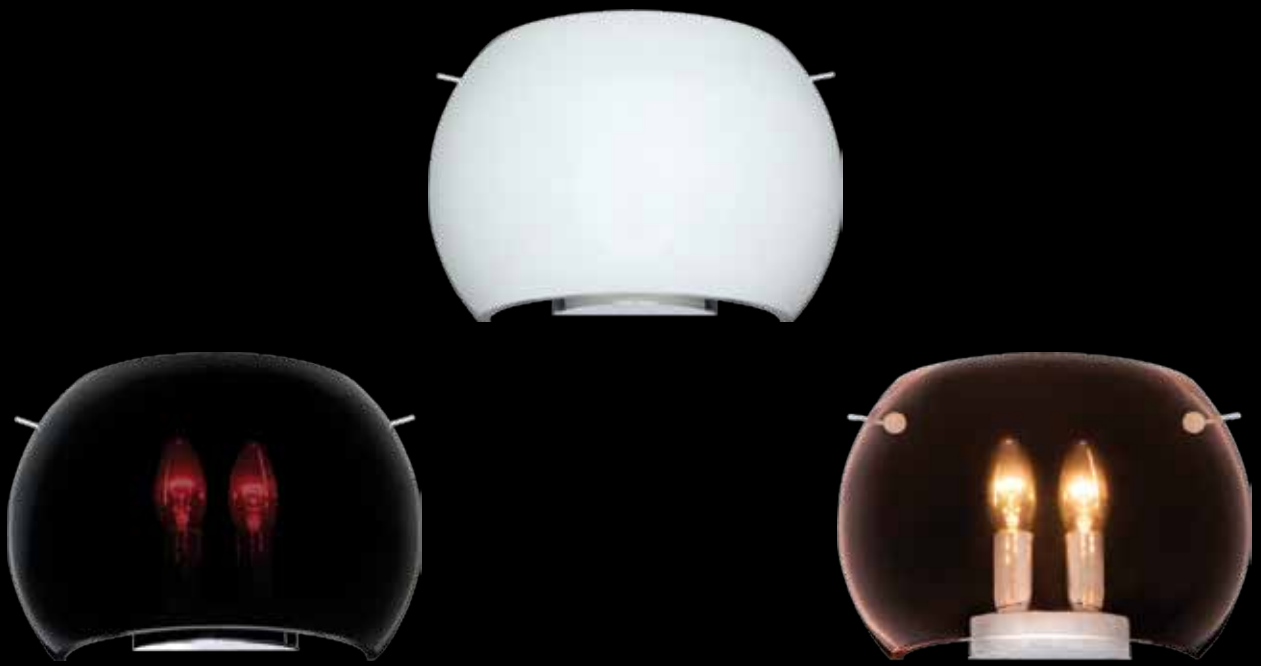

GALAXIA

kinkiet