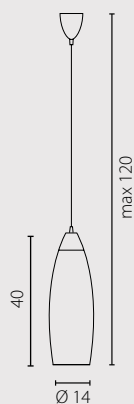

FUSO

Klosz: szkło
Kolor klosza: ecru, niebieski
Wykończenie: lakier szary

Schirm: Glas
Schirmfarbe: cremefarben, blau
Ausfertigung: Lack grau

Shade: glass
Shade colour: cream, blue
Finish: grey powder coated

Рассеиватель: стекло
Цвет рассеивателя: экрю, синий
Отделка: серый лак

	Żyrandol ecru	Żyrandol niebieski
Nr Art.	66627	66628
	1x60W E27 230V	1x60W E27 230V
	1x23W E27 230V	1x23W E27 230V