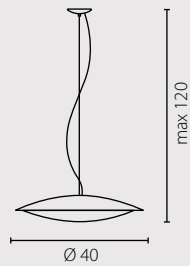

Klosz: szkło piaskowane
Kolor klosza: biały
Wykończenie: stal nierdzewna szczotkowana

Schirm: Mattglas
Schirmfarbe: weiß
Ausfertigung: Rostfreier Stahl

Shade: sandblasted glass
Shade colour: white
Finish: brushed stainless steel

Рассеиватель: пескоструйное стекло
Цвет рассеивателя: белый
Отделка: нержавеющая сталь

Żyrandol W-3

Żyrandol W-4

Nr Art.

48645

48644

3x40W G9 230V

4x40W G9 230V