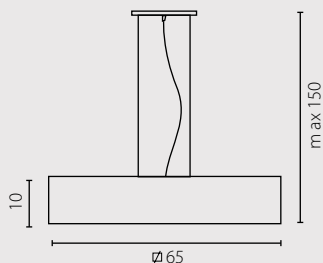

na zamówienie wg wzornika, strona 260*
on order according to our colour chart, page 260*

auf Bestellung nach unserer Farbenkarte, Seite 260*
на заказ по каталогу страница 260*

TOLEDO

żyrandol 65

plafon 65