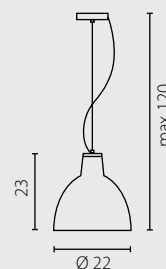

Klosz: szkło
Kolor klosza: opal mat
Wykończenie: lakier szary i chrom

Schirm: Glas
Schirmfarbe: weiß mat
Ausfertigung: Lack grau und Chrom

Shade: glass
Shade colour: opal mat
Finish: grey powder coated and chrome

Рассеиватель: стекло
Цвет рассеивателя: опаловый цвет (матовый)
Отделка: серый лак и хром

Żyrandol W-1 Max

Żyrandol W-1 duży

Nr Art.	66631	66691
	3x60W E27 230V	1x60W E27 230V
	3x23W E27 230V	1x23W E27 230V