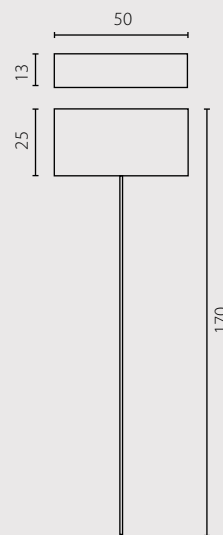

CRUZ

Abażur: PCV
Kolor abażura: ecru*
Wykończenie: satyna

Lamp shade: PCV
Lamp shade colour: cream*
Finish: satin

Lampenschirm: PCV
Lampenschirmfarbe: cremefarben*
Ausfertigung: Satin

Абажур: ПВХ
Цвет абажура: экрю*
Отделка: сатин