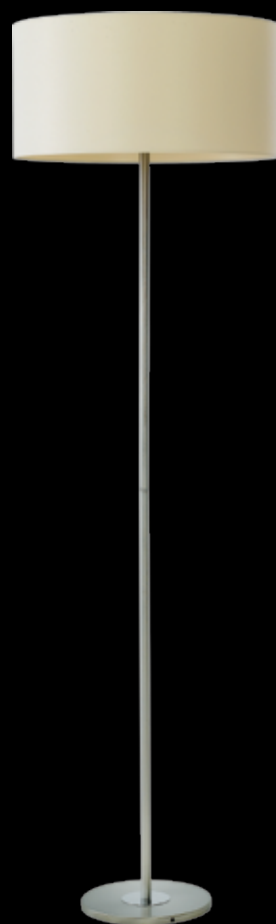

lampa podłogowa