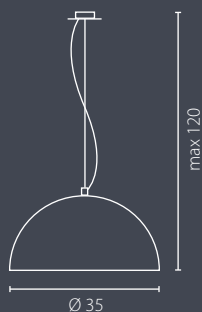

Klosz: szkło 3D
Kolor klosza: srebrno-fioletowy, srebrno-czerwony, czarno-czerwony, czarno złoty
Wykończenie: chrom

Shade: glass 3D
Shade colour: silver and purple, silver and red, black and red, black and gold
Finish: chrome

Schirm: Glas 3D
Schirmfarbe: silbern und violett, silbern und rot, schwarz und rot, schwarz und golden
Ausfertigung: Chrom

Рассеиватель: стекло 3д
Цвет рассеивателя: серебрянно-фиолетовый, серебрянно-красный, чёрно-золотой
Отделка: хром

	Żyrandol srebrno-fioletowy	Żyrandol srebrno-czerwony	Żyrandol czarno-czerwony	Żyrandol czarno-złoty
Nr Art.	67624	67627	67628	67629
	1x60W E27 230V	1x60W E27 230V	1x60W E27 230V	1x60W E27 230V
	1x23W E27 230V	1x23W E27 230V	1x23W E27 230V	1x23W E27 230V