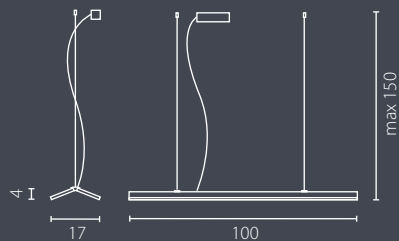

diody LED 15W + POWER LED 2,7W

HAVANA LED LISTWA

żyrandol

Klosz: szkło lodowe (spękane szkło)
Wykończenie: chrom lub stal nierdzewna
szczotkowana

Schirm: rissiges Glas
Ausfertigung: Chrom oder
Rostfreier Stahl