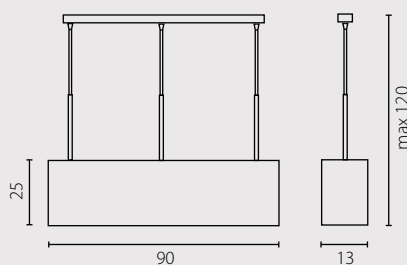

auf Bestellung nach unserer Farbenkarte, Seite 260*
на заказ по каталогу страница 260*

CRUZ

zyrandol W-2

zyrandol W-3

kinkiet

Abażur: PCV
Kolor abażura: ecru*
Wykończenie: satyna

Lampenschirm: PCV
Lampenschirmfarbe: cremefarben*
Ausfertigung: Satin