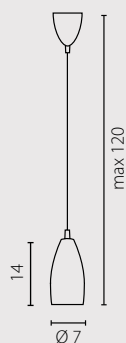

Klosz: szkło
Kolor klosza: ecru
Wykończenie: lakier szary

Schirm: Glas
Schirmfarbe: cremefarben
Ausfertigung: Lack grau

Shade: glass
Shade colour: cream
Finish: grey powder coated

Рассеиватель: стекло
Цвет рассеивателя: экрю
Отделка: серый лак

Żyrandol W-1 ecru

Żyrandol W-2 belka ecru

Żyrandol W-3 belka ecru

Nr Art.

66602

66702

66700

1x40W E14 230V

2x40W E14 230V

3x40W E14 230V

1x11W E14 230V

2x11W E14 230V

3x11W E14 230V