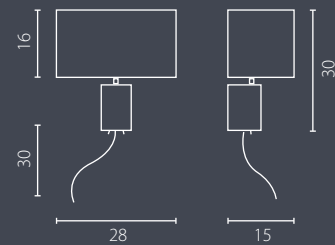

na zamówienie wg wzornika, strona 260*
on order according to our colour chart, page 260*

auf Bestellung nach unserer Farbenkarte, Seite 260*
на заказ по каталогу страница 260*

NODO METALIX

kinkiet

kinkiet LED