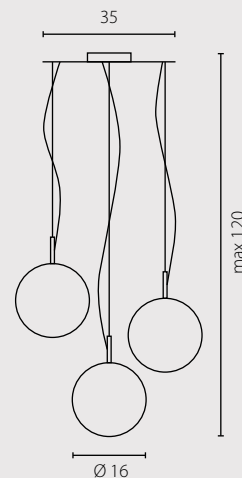

Klosz: kamienie półszlachetne*
Kolor klosza: cytryn, karneol, ametyst, kwarc różowy oraz kryształ górski
Wykończenie: chrom i stal nierdzewna polerowana
Shade: semi precious stones*
Shade colour: amethyst, mountain cristal, pink quartz, citrine and cornelian
Finish: chrome and polished stainless steel

Schirm: Halbedelsteine*
Schirmfarbe: Kornelian, Zitrin, Bergkristall, Amethyst oder Rosenquarz
Ausfertigung: Chrom und glänzender rostfreier Stahl

Рассеиватель: полудрагоценные камни*
Цвет рассеивателя: цитрин, карнеол, аметист, розовый кварц, горный хрусталь
Отделка: хром и нержавеющей полированная сталь

Żyrandol W-1

Żyrandol W-3

Nr Art.

67446

67447

1x40W G9 230V

3x40W G9 230V

na zamówienie wg wzornika, strona 263*
on order according to our colour chart, page 263*

auf Bestellung nach unserer Farbenkarte, Seite 263*
на заказ по каталогу страница 263*