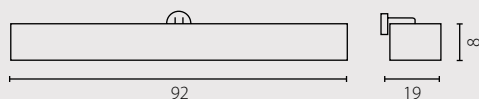

na zamówienie wg wzornika, strona 262*
on order according to our colour chart, page 262*

auf Bestellung nach unserer Farbenkarte, Seite 262*
на заказ по каталогу страница 262*

LUNGO

kinkiet

kinkiet mini

Abażur: fornir, szkło
 Kolor abażura: venge*
 Wykończenie: stal nierdzewna szczotkowana