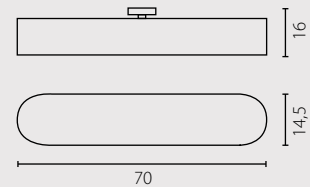

LUNGO

plafon

plafon mini

Abażur: fornir, szkło
Kolor abażura: venge*
Wykończenie: stal nierdzewna szczotkowana

Lampenschirm: Furnier, Glas
Lampenschirmfarbe: venge*
Ausfertigung: Rostfreier Stahl

Lamp shade: veneer, glass
Lamp shade colour: venge*
Finish: brushed stainless steel

Абажур: фанера, стекло
Цвет абажура: венге*
Отделка: нержавеющей сталь

	Plafon T5	Plafon R7s	Plafon mini T5	Plafon mini R7s
Nr Art.	67317	67311	67318	67313
	2x39W T5 230V		2x24W T5 230V	
		4x60W R7s 230V		3x60W R7s 230V

na zamówienie wg wzornika, strona 262*
on order according to our colour chart, page 262*

auf Bestellung nach unserer Farbenkarte, Seite 262*
на заказ по каталогу страница 262*