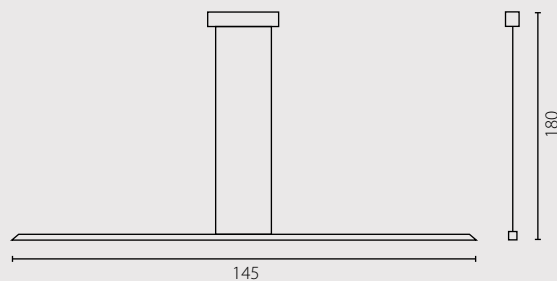

Wykończenie: chrom

Ausfertigung: Chrom

Finish: chrome

Отделка: хром

Żyrandol 112

Żyrandol 145

Nr Art.

67534

67535

Power LED 18W

Power LED 24W