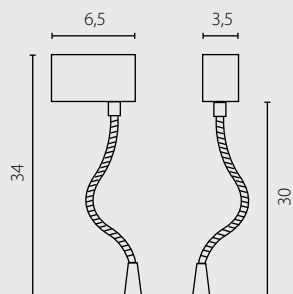

VIPER

kinkiet