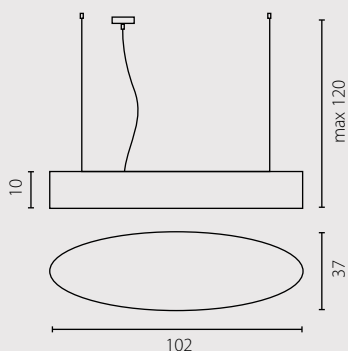

ROYAL OWAL žyrandol

ROYAL OWAL LED žyrandol

Klosz: kamienie półszlachetne*
Kolor klosza: cytryn, karneol, ametyst, kwarc różowy oraz kryształ górski
Wykończenie: stal nierdzewna szczotkowana

Shade: semi precious stones*
Shade colour: amethyst, mountain cristal, pink quartz, citrine and cornelian
Finish: brushed stainless steel

Schirm: Halbedelsteine*
Schirmfarbe: Kornelian, Zitrin, Bergkristall, Amethyst oder Rosenquarz
Ausfertigung: rostfreier Stahl

Рассеиватель: полудрагоценные камни*
Цвет рассеивателя: цитрин, карнеол, аметист, розовый кварц, горный хрусталь
Отделка: нержавеющая сталь

ROYAL OWAL žyrandol

ROYAL OWAL LED žyrandol

Nr Art.

67456

67561

8x40W E14 230V

8x11W E14 230V

diody LED 21W

na zamówienie wg wzornika, strona 263*
on order according to our colour chart, page 263*

auf Bestellung nach unserer Farbenkarte, Seite 263*
на заказ по каталогу страница 263*