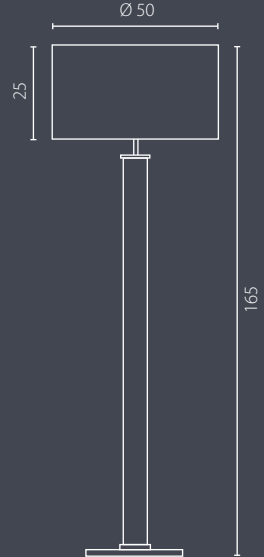

NODO KOLOR

lampka nocna

lampka gabinetowa

lampa podłogowa

Abażur: materiał
Kolor abażura: biały (drapowany), czarny (imitacja skóry węża), czarno-srebrny*
Wykończenie: stal nierdzewna polerowana i aluminium malowane (białe, czerwone lub czarne)