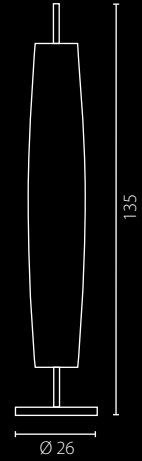

Shade: glass
Shade colour: opal mat
Finish: chrome

Рассеиватель: стекло
Цвет рассеивателя: опаловый цвет (матовый)
Отделка: хром

Nr Art.

66622

67381

1x60W E27 230V

2x39W T5 230V

1x24W E27 230V