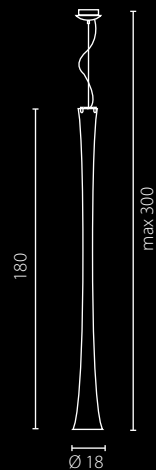

Рассеиватель: стекло
Цвет рассеивателя: опаловый цвет (матовый)
Отделка: нержавеющая сталь

Nr Art.

66740

67382

6x60W E14 230V

2x39W T5 230V

6x18W E14 230V

SYMPATICA