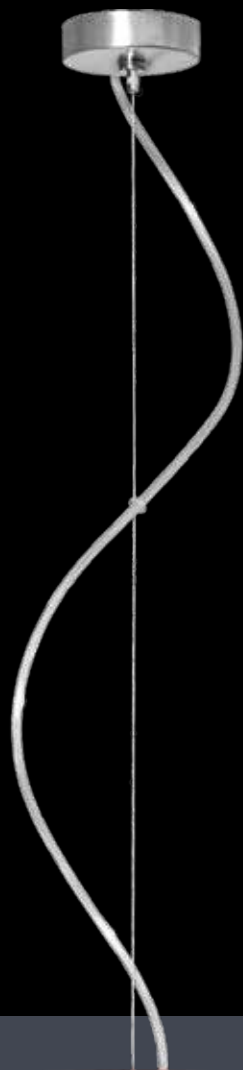

TONGA

żyrandol mini

Abażur: materiał (TONGA ECRU - PCV), szkło
Kolor abażura : bordo, brąz, ecru, pomarańczowy*
Wykończenie: stal nierdzewna

Lampenschirm: Stoff (TONGA ECRU - PCV), Glas
Lampenschirmfarbe: weinrot, bronze, cremefarben, orange*
Ausfertigung: rostfreier Stahl

Lamp shade: fabric (TONGA ECRU - PCV), glass
Lamp shade colour: claret, brown, cream, orange*
Finish: stainless steel

Абажур: ткань (тонга ЭКРЮ – ПВХ), стекло
Цвет абажура: бордовый, коричневый, экрю, оранжевый*
Отделка: нержавеющая сталь

Nr Art.

67503

67504

67505

67506

3x40W G9 230V

na zamówienie wg wzornika, strona 260*
on order according to our colour chart, page 260*

auf Bestellung nach unserer Farbenkarte, Seite 260*
на заказ по каталогу страница 260*