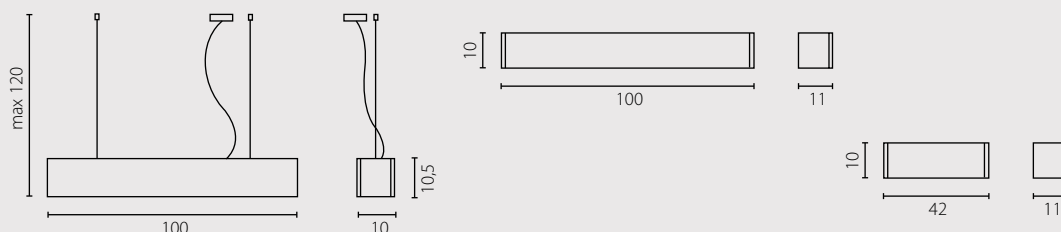

Klosz: szkło witrażowe
Kolor klosza: czarny barok
Wykończenie: aluminium

Schirm: Mosaikglas
Schirmfarbe: schwarz Barock
Ausfertigung: Aluminium

Shade: stained glass
Shade colour: black baroque
Finish: aluminium

Рассеиватель: витражное стекло
Цвет рассеивателя: чёрное барокко
Отделка: алюминий

	Żyrandol G9	Żyrandol T5	Kinkiet T5	Kinkiet
Nr Art.	67120	67478	67488	67172
	5x40W G9 230V			
				2x60W E27 230V
				2x23W E27 230V
		1x39W T5 230V	1x39W T5 230V