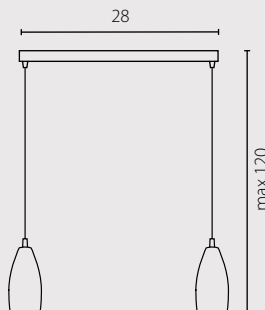

Klosz: szkło
Kolor klosza: opal mat
Wykończenie: lakier szary

Schirm: Glas
Schirmfarbe: weiß mat
Ausfertigung: Lack grau

Shade: glass
Shade colour: opal mat
Finish: grey powder coated

Рассеиватель: стекло
Цвет рассеивателя: опаловый цвет (матовый)
Отделка: серый лак

	Żyrandol W-1 opal	Żyrandol W-2 belka opal	Żyrandol W-3 belka opal
Nr Art.	66601	66701	66703
	1x40W E14 230V	2x40W E14 230V	3x40W E14 230V
	1x11W E14 230V	2x11W E14 230V	3x11W E14 230V