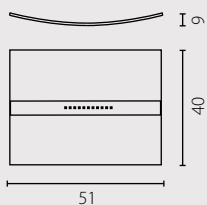

TOKIO MOSIĄDZ

plafon

kinkiet

żyrandol

Klosz: szkło piaskowane
Kolor klosza: ecru
Wykończenie: mosiądz patyna

Schirm: Mattglas
Schirmfarbe: cremefarben
Ausfertigung: Edelrost Messing

Shade: sandblasted glass
Shade colour: cream
Finish: brass patina

Рассеиватель: пескоструйное стекло
Цвет рассеивателя: экрю
Отделка: латунь

Plafon

Kinkiet

Żyrandol

Nr Art.

66158

66421

66746

1x150W R7s 230V

1x150W R7s 230V

1x150W R7s 230V