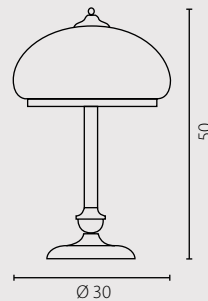

ROMA

kinkiet

lampka biurkowa

lampka gabinetowa

Klosz: szkło
Kolor klosza: ecru
Wykończenie: mosiądz-patina

Shade: glass
Shade colour: cream
Finish: brass-patina

Schirm: Glas
Schirmfarbe: cremefarben
Ausfertigung: Messing-Edelrost

Рассеиватель: стекло
Цвет рассеивателя: экрю
Отделка: латунь-патина

	Kinkiet	Lampka biurkowa	Lampka gabinetowa	Lampa podłogowa
Nr Art.	66417	66359	66360	66361
	1x60W E27 230V	1x60W E27 230V	2x60W E27 230V	2x60W E27 230V
	1x23W E27 230V	1x23W E27 230V	2x23W E27 230V	2x23W E27 230V