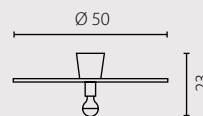

HAVANA LED KOŁO

HAVANA

Klosz: szkło lodowe (spękane szkło)
Wykończenie: chrom

Schirm: rissiges Glas
Ausfertigung: Chrom

Lamp shade: cracked glass
Finish: chrome

Абажур: стекло
Отделка: хром

HAVANA LED KOŁO żyrandol

HAVANA plafon

Nr Art.

67557

67362

1x60W E27 230V

diody LED 15W + POWER LED 2,7W