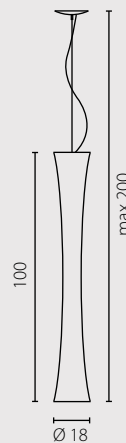

TUBA

żyrandol standard

żyrandol vertical

Klosz: szkło
Kolor klosza: opal mat
Wykończenie: stal nierdzewna szczotkowana

Schirm: Glas
Schirmfarbe: weiß mat
Ausfertigung: Rostfreier Stahl

Shade: glass
Shade colour: opal mat
Finish: brushed stainless steel

Рассеиватель: стекло
Цвет рассеивателя: опаловый цвет (матовый)
Отделка: нержавеющая сталь

Żyrandol Standard

Żyrandol Vertical

Nr Art.	66776	66129
	2x60W E27 230V	4x60W E14 230V
	2x23W E27 230V	4x11W E14 230V