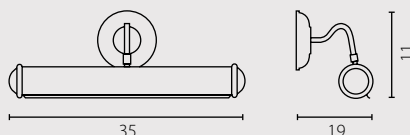

Wykończenie: mosiądz patyna, patyna zielona, mosiądz, chrom, mosiądz polerowany, satyna

Ausfertigung: Edelmetall Messing, Edelmetall grün, Messing, Chrom, Messing glänzender, Satin

Finish: brass patina, green patina, brass, chrome, polished brass, satin

Отделка: патина, зеленая патина, латунь, хром

Kinkiet złoto

Kinkiet satyna

Nr Art.

27223

66205

2x40W E14 230V

2x40W E14 230V