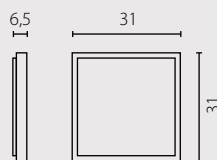

OKNO

kinkiet