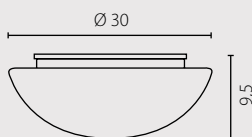

Klosz: szkło
Kolor klosza: opal mat

Schirm: Glas
Schirmfarbe: weiß mat

Shade: glass
Shade colour: opal mat

Рассеиватель: стекло
Цвет рассеивателя: опаловый цвет (матовый)

	ALFA plafon	OMEGA II plafon	OMEGA MAX plafon
Nr Art.	43113	43112	43111
	1x60W E27 230V	2x60W E27 230V	2x60W E27 230V
		2x11W E27 230V	2x23W E27 230V