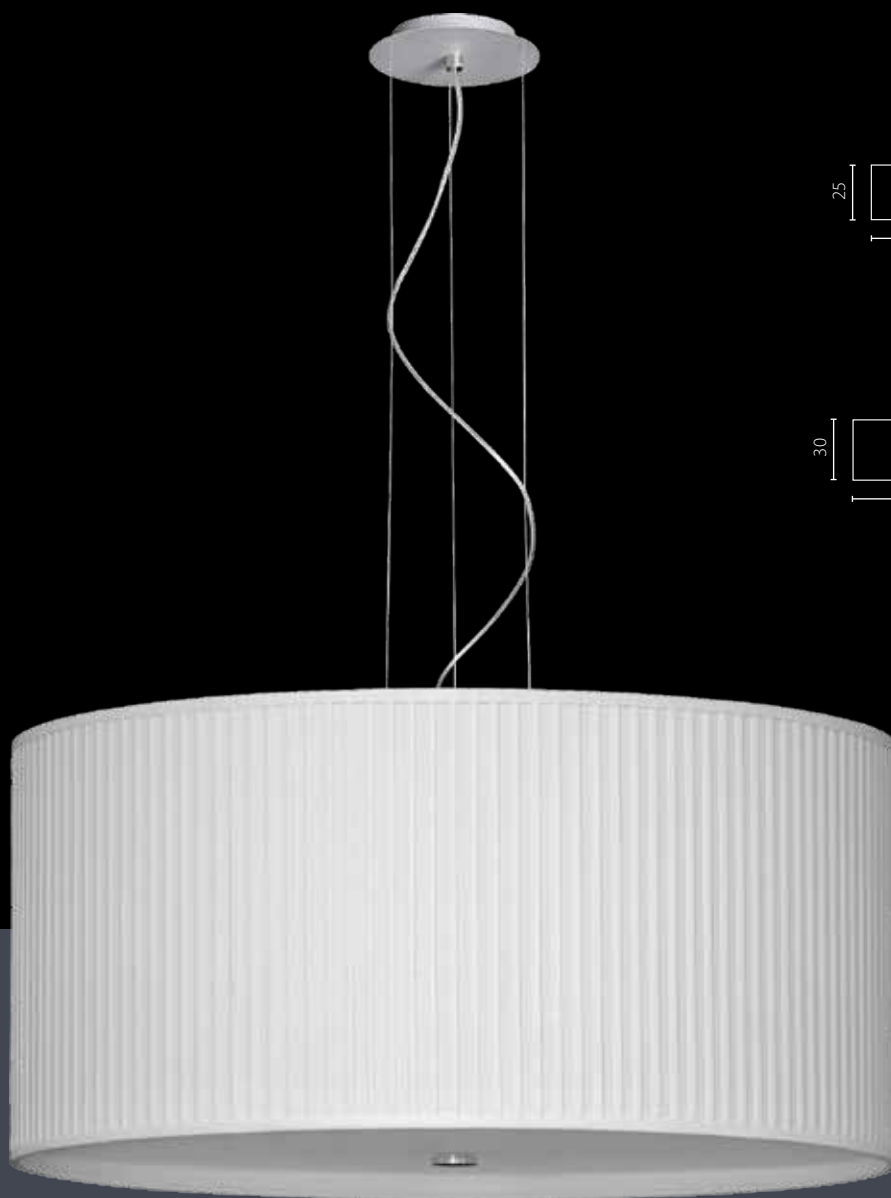

NODO FORNIR

żyrandol

Abażur: materiał plisowany
Kolor abażura: ecru*
Wykończenie: stal nierdzewna polerowana

Lampenschirm: Stoff plissiert
Lampenschrimfarbe: cremefarben*
Ausfertigung: glänzender rostfreier Stahl

Lamp shade: fabric pleated
Lamp shade colour: cream*
Finish: polished stainless steel

Абажур: плиссированная ткань
Цвет абажура: экрю*
Отделка: нержавеющая полированная сталь

	Žyrandol 50	Žyrandol 60	Žyrandol 70	Žyrandol 80
Nr Art.	67523	67524	67525	67526
	4x60W E27 230V	4x60W E27 230V	6x60W E27 230V	6x60W E27 230V
	4x23W E27 230V	4x23W E27 230V	6x23W E27 230V	6x23W E27 230V

na zamówienie wg wzornika, strona 260*
on order according to our colour chart, page 260*

auf Bestellung nach unserer Farbenkarte, Seite 260*
на заказ по каталогу страница 260*