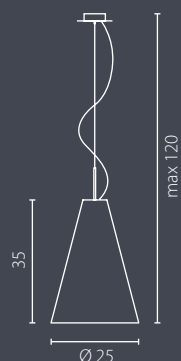

3x60W E14 230V

2x11W E14 230V

3x11W E14 230V

DZWON

kinkiet

żyrandol duży

żyrandol mały

Klosz: szkło
Kolor klosza: półmat
Wykończenie: lakier szary i chrom