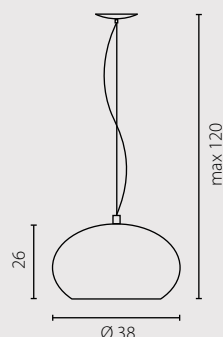

auf Bestellung nach unserer Farbenkarte, Seite 263*
на заказ по каталогу страница 263*

ROYAL DONUT

zyrandol

ROYAL PUB

zyrandol

Klosz: kamienie półszlachetne*
Kolor klosza: cytryn, karneol, ametyst, kwarc różowy oraz kryształ górski
Wykończenie: chrom (DONUT) i stal nierdzewna szczotkowana (PUB)