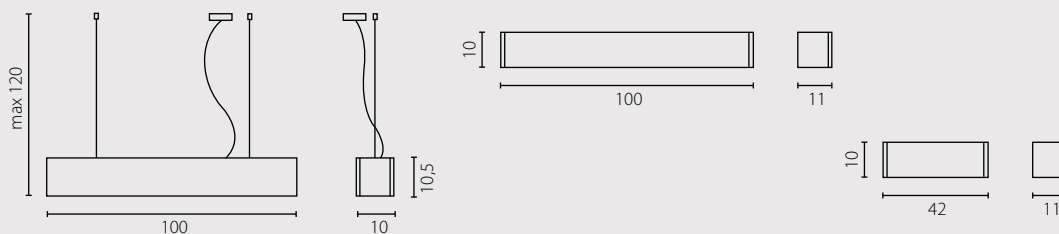

kinkiet T5

kinkiet

Klosz: szkło witrażowe
Kolor klosza: biały
Wykończenie: aluminium

Schirm: Mosaikglas
Schirmfarbe: weiß
Ausfertigung: Aluminium

Shade: stained glass
Shade colour: white
Finish: aluminium