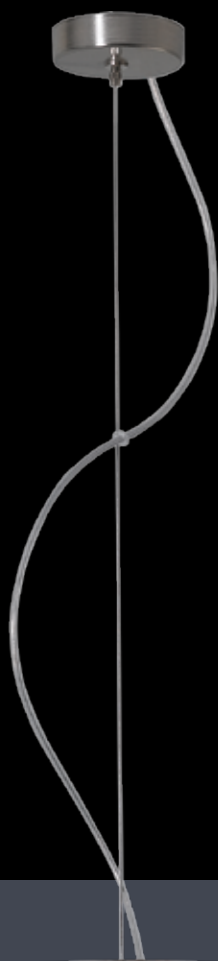

KAPRI

żyrandol mini