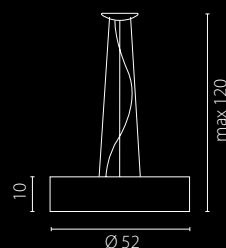

KAPRI

żyrandol

Abażur: fornir, szkło
Kolor abażura: 16 rodzajów drewna (2)[*]
Wykończenie: stal nierdzewna

Lampenschirm: Furnier, Glas
Lampenschirmfarbe: 16 Typen von Holz (2)[*]
Ausfertigung: rostfreier Stahl

Lamp shade: veneer, glass
Lamp shade colour: 16 types of wood (2)[*]
Finish: stainless steel

Абажур: фанера, стекло
Цвет абажура: 16 видов древесины (2)[*]
Отделка: нержавеющая