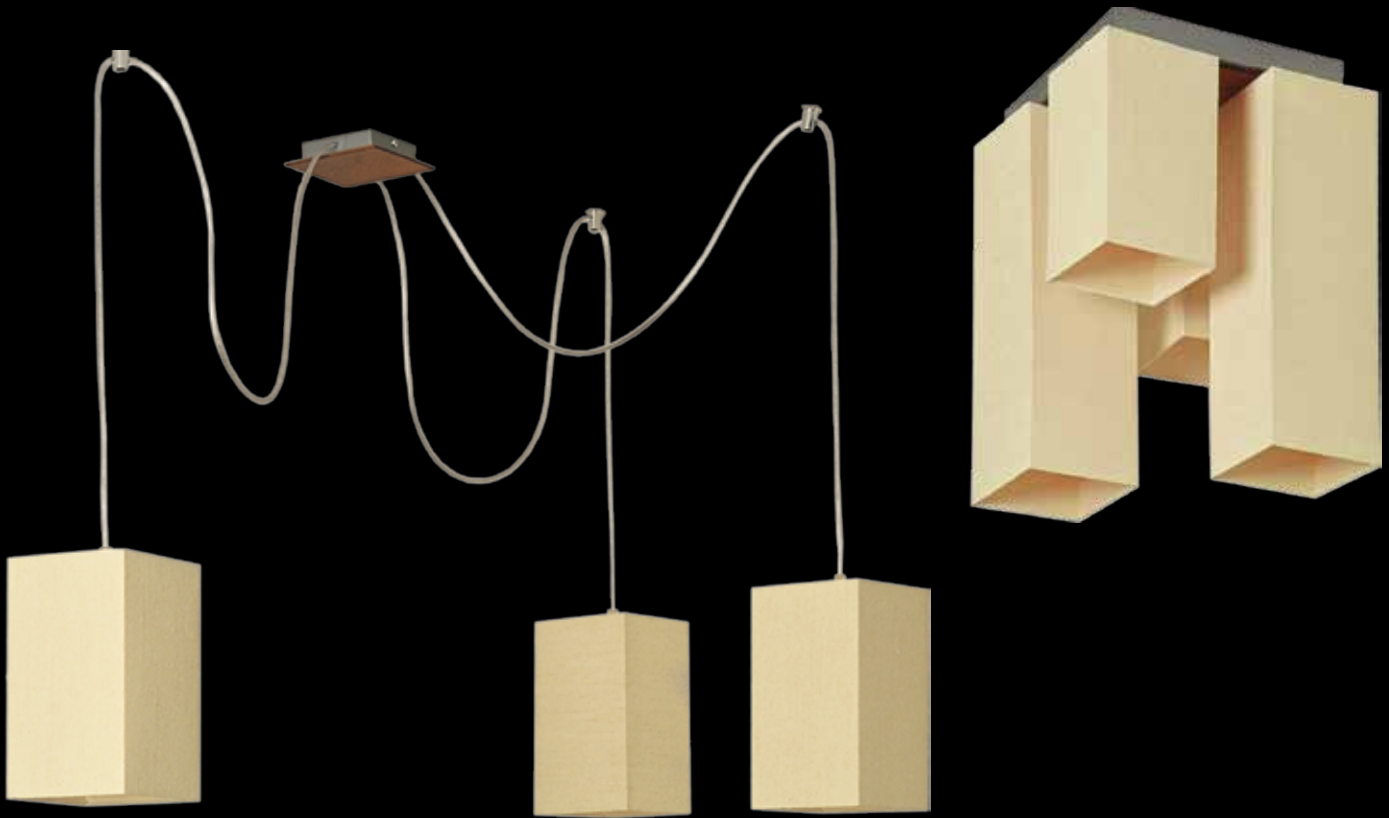

EKO

żyrandol W-3

plafon P-4