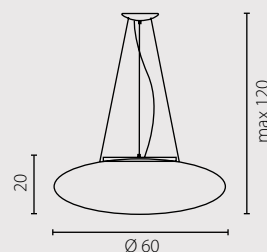

ROYAL FIOLA żyrandol

ROYAL UFO żyrandol

Klosz: kamienie półszlachetne*
Kolor klosza: cytryn, karneol, ametyst,
kwarc różowy oraz kryształ górski

Schirm: Halbedelsteine*
Schirmfarbe: Kornelian, Zitrin, Bergkristall,
Amethyst oder Rosenquarz

Shade: semi precious stones*
Shade colour: amethyst, mountain cristal,
pink quartz, citrine and cornelian

Рассеиватель: полудрагоценные камни*
Цвет рассеивателя: цитрин, карнеол, аметист,
розовый кварц, горный хрусталь

	ROYAL FIOLA żyrandol	ROYAL UFO żyrandol mały	ROYAL UFO żyrandol duży
Nr Art.	67342	67340	67370
	3x60W E27 230V	2x60W E27 230V	4x60W E27 230V
	3x23W E27 230V	2x23W E27 230V	4x23W E27 230V

na zamówienie wg wzornika, strona 263*
on order according to our colour chart, page 263*

auf Bestellung nach unserer Farbenkarte, Seite 263*
на заказ по каталогу страница 263*