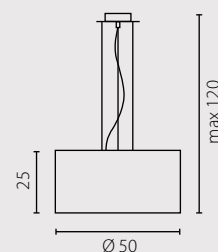

BACH ALU

Abażur: PCV
Kolor abażura: aluminiowy*
Wykończenie: lakier szary

Lampenschirm: PCV
Lampenschirmfarbe: aluminum*
Ausfertigung: Lack grau

Lamp shade: PCV
Lamp shade colour: aluminium*
Finish: grey powder coated

Абажур: ПВХ
Цвет абажура: алюминиевый*
Отделка: серый лак

	Żyrandol W-1	Żyrandol W-3	Żyrandol W-4
Nr Art.	66510	48621	48620
	1x60W E27 230V	3x60W E27 230V	4x60W E27 230V
	1x23W E27 230V	3x23W E27 230V	4x23W E27 230V

na zamówienie wg wzornika, strona 260*
on order according to our colour chart, page 260*

auf Bestellung nach unserer Farbenkarte, Seite 260*
на заказ по каталогу страница 260*