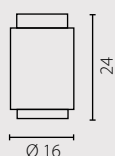

Abażur: PCV i materiał
Kolor abażura: biały/ecru, biały/bordo*
Wykończenie: stal nierdzewna szczotkowana

Lampenschirm: PCV und Stoff
Lampenschirmfarbe: weiß/cremefarben, weiß/weinrot*
Ausfertigung: Rostfreier Stahl

Lamp shade: PCV and fabric
Lamp shade colour: white/cream, white/claret*
Finish: brushed stainless steel

Абажур: ПВХ и ткань
Цвет абажура: белый/экрю, белый/бордовый*
Отделка: нержавеющая сталь

	Lampka biurkowa mała ecru	Lampka biurkowa mała bordo	Lampka biurkowa duża ecru	Lampka biurkowa duża bordo
Nr Art.	67330	67331	67332	67333
	1x60W E27 230V		1x60W E27 230V	
	1x23W E27 230V		1x23W E27 230V	

na zamówienie wg wzornika, strona 260*
on order according to our colour chart, page 260*

auf Bestellung nach unserer Farbenkarte, Seite 260*
на заказ по каталогу страница 260*