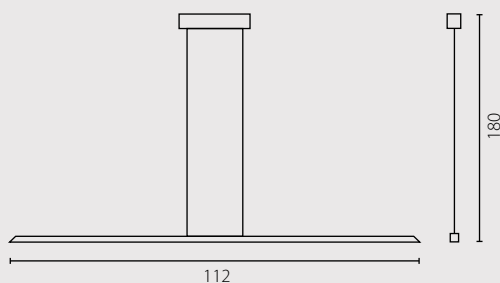

Nr Art.

67534

67535

Power LED 18W

Power LED 24W

LISTWA LED KOLOR

Wykończenie: aluminium malowane
(białe, czerwone i czarne)

Ausfertigung: Aluminium gemalt (weiß, schwarz
und rot) oder Aluminium eloxiert