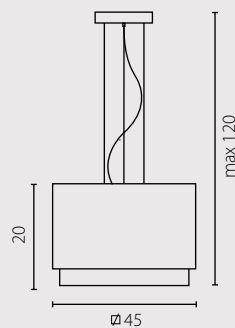

LAстра

zyrandol W-3

zyrandol W-4

Abażur: PCV i materiał
Kolor abażura: biały/srebrna siatka, biały/bordo*
Wykończenie: stal nierdzewna szczotkowana

Lampenschirm: PCV und Stoff
Lampenschirmfarbe: weiß/silbernes Netz, weiß/weinrot*
Ausfertigung: Rostfreier Stahl

Lamp shade: PCV and fabric
Lamp shade colour: white/silver net, white/claret*
Finish: brushed stainless steel

Абажур: ПВХ и ткань
Цвет абажура: белый/серебряная сетка, белый/бордовый*
Отделка: нержавеющая сталь

Zyrandol W-3 srebro

Zyrandol W-3 bordo

Zyrandol W-4 srebro

Zyrandol W-4 bordo

Nr Art.

66994

66993

66996

66995

4x40W E27 230V

4x60W E27 230V

4x23W E27 230V

4x23W E27 230V

na zamówienie wg wzornika, strona 260*
on order according to our colour chart, page 260*

auf Bestellung nach unserer Farbenkarte, Seite 260*
на заказ по каталогу страница 260*