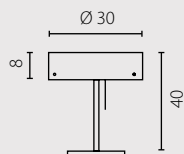

ROYAL LIMA

żyrandol

kinkiet

Klosz: kamienie półszlachetne*
Kolor klosza: cytryn, karneol, ametyst,
kwarc różowy oraz kryształ górski

Schirm: Halbedelsteine*
Schirmfarbe: Kornelian, Zitrin, Bergkristall,
Amethyst oder Rosenquarz

Shade: semi precious stones*
Shade colour: amethyst, mountain cristal,
pink quarz, citrine and cornelian

Рассеиватель: полудрагоценные камни*
Цвет рассеивателя: цитрин, карнеол, аметист,
розовый кварц, горный хрусталь

	Żyrandol	Lampka biurkowa	Kinkiet
Nr Art.	67334	67336	67337
	3x60W E27 230V		2x60W E14 230V
	3x23W E27 230V		2x11W E14 230V
		3x40W G9 230V	

na zamówienie wg wzornika, strona 263*
on order according to our colour chart, page 263*

auf Bestellung nach unserer Farbenkarte, Seite 263*
на заказ по каталогу страница 263*