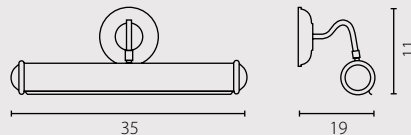

GALERIA KLASYCZNA

kinkiet patyna

kinkiet patyna zielona