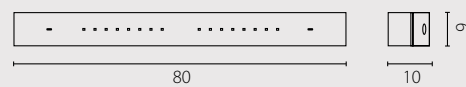

HIPS

kinkiet lodowy

kinkiet lodowy/nikiel

Klosz: tworzywo HIPS
Kolor klosza: biały
Wykończenie: stal nierdzewna

Schirm: HIPS Kunststoff
Schirmfarbe: weiß
Ausfertigung: rostfreier Stahl

Shade: HIPS plastic
Shade colour: white
Finish: stainless steel

Рассеиватель: искусственный материал – HIPS
Цвет рассеивателя: белый
Отделка: нержавеющая сталь

	Kinkiet lodowy	Kinkiet lodowy mini	Kinkiet lodowy/nikiel	Kinkiet lodowy/nikiel mini
Nr Art.	48641	66223	48643	66224
	2x18W G24d-2 230V		2x18W G24d-2 230V	
		1x11W G23 230V		1x11W G23 230V