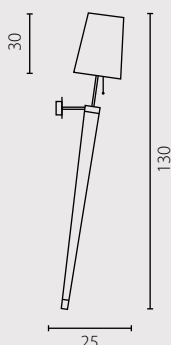

SZAMPAN BRAŹ

Abażur: materiał
Kolor abażura: ecru*
Wykończenie: stal nierdzewna szczotkowana i drewno

Lamp shade: fabric
Lamp shade colour: cream*
Finish: brushed stainless steel and wood

Lampenschirm: Stoff
Lampenschirmfarbe: cremefarben*
Ausfertigung: Rostfreier Stahl und Holz

Абажур: материал
Цвет абажура: экрю*
Отделка: нержавеющей сталь и древесина

	Kinkiet	Lampa gabinetowa	Lampa podłogowa
Nr Art.	66462	66367	66366
	1x60W E27 230V	1x60W E27 230V	1x60W E27 230V
	1x23W E27 230V	1x23W E27 230V	1x23W E27 230V

na zamówienie wg wzornika, strona 260*
on order according to our colour chart, page 260*

auf Bestellung nach unserer Farbenkarte, Seite 260*
на заказ по каталогу страница 260*