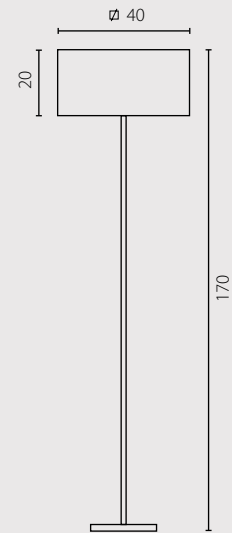

Lampka biurkowa

Lampa podłogowa

Nr Art.	48613	48614
	1x60W E27 230V	4x60W E27 230V
	1x23W E27 230V	4x23W E27 230V

na zamówienie wg wzornika, strona 260*
on order according to our colour chart, page 260*

auf Bestellung nach unserer Farbenkarte, Seite 260*
на заказ по каталогу страница 260*