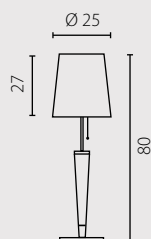

SZAMPAN BRAŹ

Abażur: materiał
Kolor abażura: ecru*
Wykończenie: stal nierdzewna szczotkowana i drewno

Lamp shade: fabric
Lamp shade colour: cream*
Finish: brushed stainless steel and wood

Lampenschirm: Stoff
Lampenschirmfarbe: cremefarben*
Ausfertigung: Rostfreier Stahl und Holz

Абажур: материал
Цвет абажура: экрю*
Отделка: нержавеющей сталь и древесина

	Kinkiet	Lampa gabinetowa	Lampa podłogowa
Nr Art.	66462	66367	66366
	1x60W E27 230V	1x60W E27 230V	1x60W E27 230V
	1x23W E27 230V	1x23W E27 230V	1x23W E27 230V

na zamówienie wg wzornika, strona 260*
on order according to our colour chart, page 260*

auf Bestellung nach unserer Farbenkarte, Seite 260*
на заказ по каталогу страница 260*