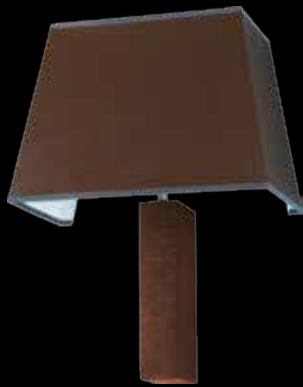

KORE

kinkiet

żyrandol W-4

Abażur: materiał
Kolor abażura: brąz (złoty mat od wewnątrz)*
Wykończenie: fornir** i stal nierdzewna
szczotkowana lub mosiądz patyna

Lamp shade: farbic
Lamp shade colour: brown (gold mat inside)*
Finish: veneer** and brushed stainless steel
or brass patina

Lampenschirm: Stoff
Lampenschirmfarbe: bronze (Gold Mat von innen)*
Ausfertigung: Furnier** und rostfreier Stahl
oder Edelstahl Messing

Абажур: ткань
Цвет абажура: коричневый, золотой цвет, матвый (внутри)*
Отделка: фанера** и нержавеющей сталь
Люби латунь

	Kinkiet	Żyrandol W-4
Nr Art.	67203	67206
	1x60W E27 230V	4x60W E27 230V
	1x21W E27 230V	4x23W E27 230V

na zamówienie wg wzornika, strona 260*, 262**
on order according to our colour chart, page 260*, 262**

auf Bestellung nach unserer Farbenkarte, Seite 260*, 262**
на заказ по каталогу страница 260*, 262**