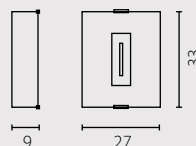

Klosz: szkło piaskowane
Kolor klosza: biały z szarym paskiem
Wykończenie: lakier szary

Schirm: Mattglas
Schirmfarbe: weiß mit grauen Streifen
Ausfertigung: Lack grau

Shade: sandblasted glass
Shade colour: white with grey stripe
Finish: grey powder coated

Рассеиватель: пескоструйное стекло
Цвет рассеивателя: белый с серым полоском
Отделка: серый лак

	Kinkiet mini szary	Plafon szary	Kinkiet szary	Żyrandol szary
Nr Art.	66295	66118	66294	66679
	1x60W E14 230V	2x60W E14 230V	2x60W E14 230V	2x60W E27 230V
	1x11W E14 230V	2x11W E14 230V	2x11W E14 230V	2x23W E27 230V