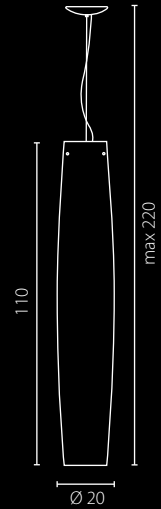

SIGARO

żyrandol OPAL

Klosz: szkło
Kolor klosza: opal mat
Wykończenie: chrom

Schirm: Glas
Schirmfarbe: weiß mat
Ausfertigung: Chrom

Shade: glass
Shade colour: opal mat
Finish: chrome

Рассеиватель: стекло
Цвет рассеивателя: опаловый цвет (матовый)
Отделка: хром

Nr Art.

66622

67381

1x60W E27 230V

2x39W T5 230V

1x24W E27 230V