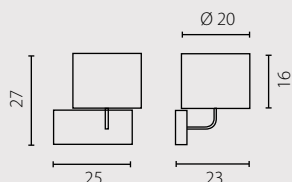

Abażur: materiał
Kolor abażura: ecru*
Wykończenie: stal nierdzewna polerowana i fornir (palisander)**

Lamp shade: fabric
Lamp shade colour: cream*
Finish: polished stainless steel and veneer (rosewood)**

Lampenschirm: Stoff
Lampenschrimfarbe: cremefarben*
Ausfertigung: glänzender rostfreier Stahl und Furnier (Palisander)**

Абажур: ткань
Цвет абажура: экрю*
Отделка: нержавеющая полированная сталь и фанера (Палисандр)**

Kinkiet

Kinkiet LED

Nr Art.	Kinkiet	Kinkiet LED
	1x60W E27 230V	1x60W E27 230V + Power LED 1x1W
	1x21W E27 230V	1x21W E27 230V + Power LED 1x1W

na zamówienie wg wzornika, strona 260*, 262**
on order according to our colour chart, page 260*, 262**

auf Bestellung nach unserer Farbenkarte, Seite 260*, 262**
на заказ по каталогу страница 260*, 262**