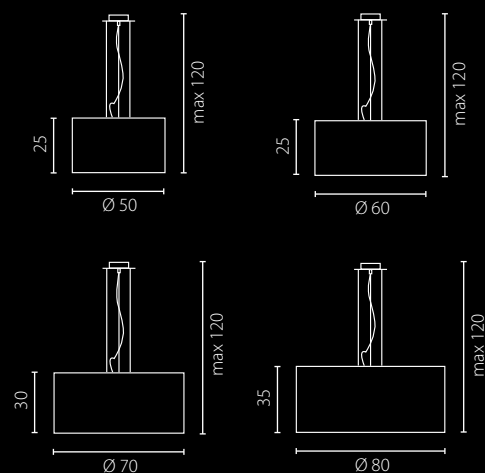

NODO FORNIR

żyrandol

Abażur: materiał plisowany
Kolor abażura: ecru*
Wykończenie: stal nierdzewna polerowana

Lampenschirm: Stoff plissiert
Lampenschrimfarbe: cremefarben*
Ausfertigung: glänzender rostfreier Stahl

Lamp shade: fabric pleated
Lamp shade colour: cream*
Finish: polished stainless steel

Абажур: плиссированная ткань
Цвет абажура: экрю*
Отделка: нержавеющая полированная сталь

	Žyrandol 50	Žyrandol 60	Žyrandol 70	Žyrandol 80
Nr Art.	67523	67524	67525	67526
	4x60W E27 230V	4x60W E27 230V	6x60W E27 230V	6x60W E27 230V
	4x23W E27 230V	4x23W E27 230V	6x23W E27 230V	6x23W E27 230V

na zamówienie wg wzornika, strona 260*
on order according to our colour chart, page 260*

auf Bestellung nach unserer Farbenkarte, Seite 260*
на заказ по каталогу страница 260*