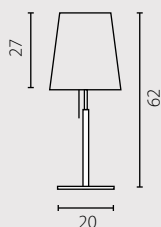

BELL

Lampka nocna

lampa gabinetowa

lampa podłogowa

Abażur: materiał
Kolor abażura: biały*
Wykończenie: stal nierdzewna szczotkowana

Lampenschirm: Stoff
Lampenschrimfarbe: weiß*
Ausfertigung: rostfreier Stahl

Lamp shade: fabric
Lamp shade colour: white*
Finish: brushed stainless steel

Абажур: ткань
Цвет абажура: белый*
Отделка: нержавеющая сталь

	lampka nocna	Lampa gabinetowa	Lampa podłogowa
Nr Art.	67590	67587	67588
	1x60W E27 230V	1x60W E27 230V	1x60W E27 230V
	1x21W E27 230V	1x21W E27 230V	1x23W E27 230V

na zamówienie wg wzornika, strona 260*
on order according to our colour chart, page 260*

auf Bestellung nach unserer Farbenkarte, Seite 260*
на заказ по каталогу страница 260*