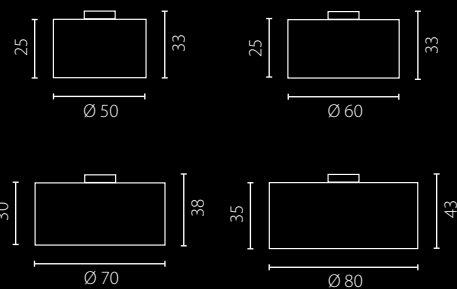

NODO FORNIR

plafon

Abażur: materiał plisowany
Kolor abażura: ecru*
Wykończenie: stal nierdzewna polerowana

Lampenschirm: Stoff plissiert
Lampenschrimfarbe: cremefarben*
Ausfertigung: glänzender rostfreier Stahl

Lamp shade: fabric pleated
Lamp shade colour: cream*
Finish: polished stainless steel

Абажур: плисированная ткань
Цвет абажура: экрю*
Отделка: нержавеющей полированная сталь

	Plafon 50	Plafon 60	Plafon 70	Plafon 80
Nr Art.	67539	67540	67541	67542
	4x60W E27 230V	4x60W E27 230V	6x60W E27 230V	6x60W E27 230V
	4x23W E27 230V	4x23W E27 230V	6x23W E27 230V	6x23W E27 230V

na zamówienie wg wzornika, strona 260*
on order according to our colour chart, page 260*

auf Bestellung nach unserer Farbenkarte, Seite 260*
на заказ по каталогу страница 260*