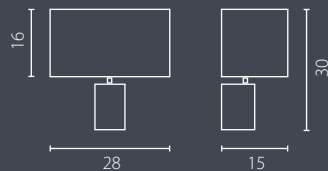

na zamówienie wg wzornika, strona 260*
on order according to our colour chart, page 260*

auf Bestellung nach unserer Farbenkarte, Seite 260*
на заказ по каталогу страница 260*

kinkiet

kinkiet LED

NODO KOLOR