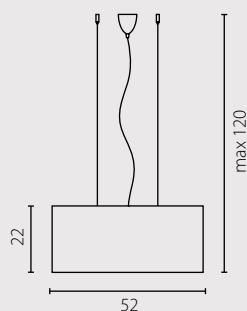

ROYAL TOKIO żyrandol

ROYAL SZAFIR kinkiet

Klosz: kamienie półszlachetne*
Kolor klosza: cytryn, karneol, ametyst,
kwarc różowy oraz kryształ górski

Schirm: Halbedelsteine*
Schirmfarbe: Kornelian, Zitrin, Bergkristall,
Amethyst oder Rosenquarz

Shade: semi precious stones*
Shade colour: amethyst, mountain cristal,
pink quartz, citrine and cornelian

Рассеиватель: полудрагоценные камни*
Цвет рассеивателя: цитрин, карнеол, аметист,
розовый кварц, горный хрусталь

ROYAL TOKIO żyrandol

ROYAL SZAFIR kinkiet

Nr Art.

67345

67347

1x60W E14 230V

1x11W E14 230V

1x150W R7s 230V

na zamówienie wg wzornika, strona 263*
on order according to our colour chart, page 263*

auf Bestellung nach unserer Farbkarte, Seite 263*
на заказ по каталогу страница 263*