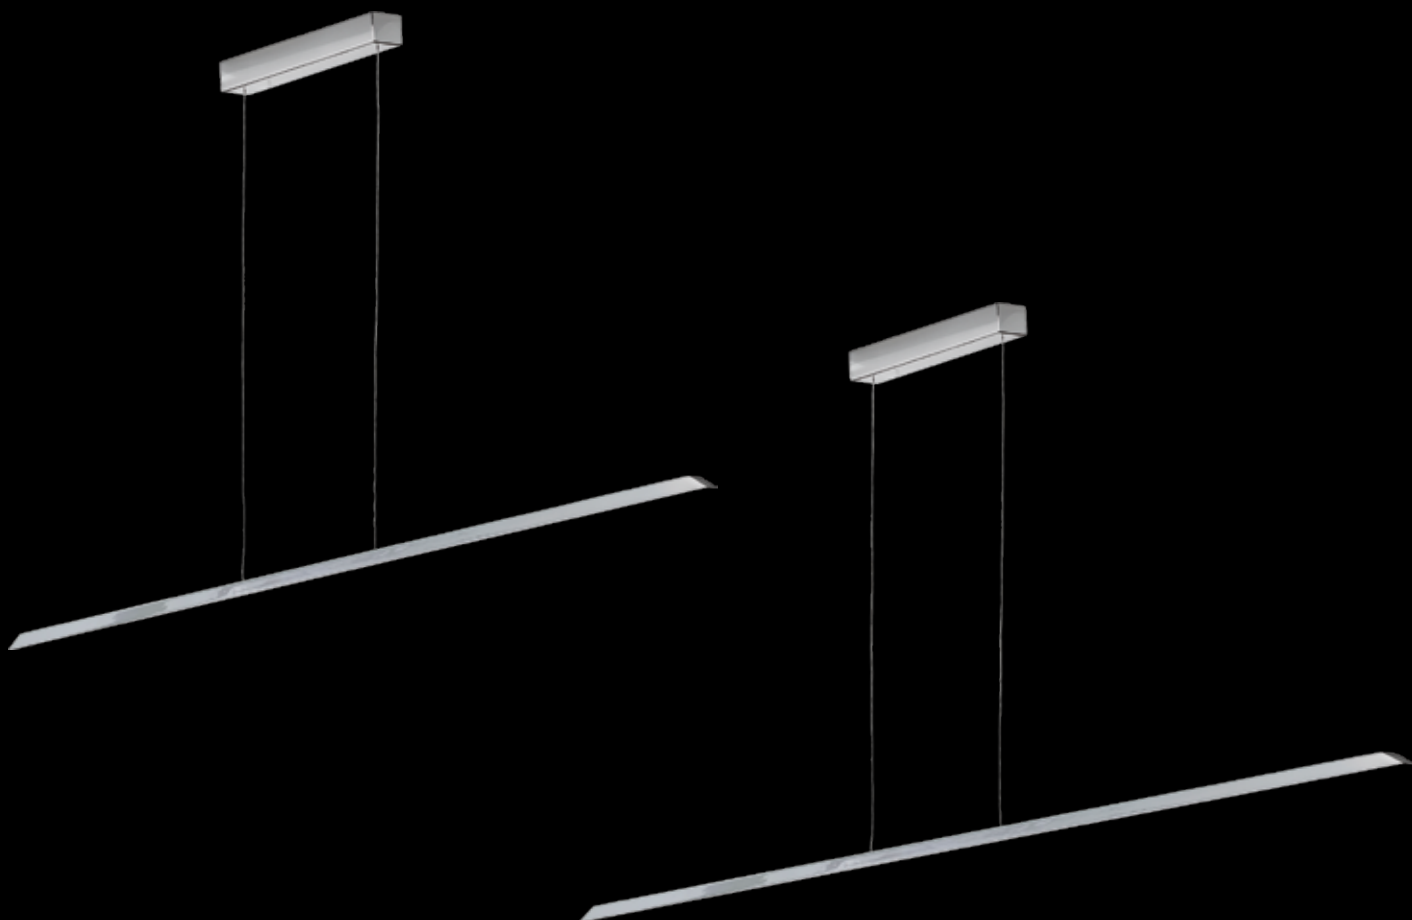

LISTWA LED CHROM