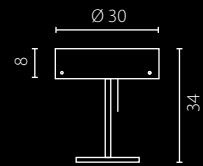

LIMA

lampka biurkowa

Klosz: szkło
Kolor klosza: czarny mat, czarny błysk, ecru,
opal mat, opal błysk, bordo
Wykończenie: stal nierdzewna

Shade: glass
Shade colour: black mat, black shiny, cream,
opal mat, opal shiny, cherry
Finish: stainless steel

Schirm: Glas
Schirmfarbe: schwarz mat, schwarz glänzender,
cremefarben, weiß mat, weiß glänzender, weinrot
Ausfertigung: rostfreier Stahl

Рассеиватель: стекло
Цвет рассеивателя: чёрный (матовый), чёрный с полоском, экрю,
опаловый цвет (матовый), опаловый цвет с полоском, бордовый
Отделка: нержавеющая сталь

czarny mat

czarny błysk

ecru

opal mat

opal błysk

bordo

Nr Art.

66964

67436

67054

67055

67435

66970

3x40W G9 230V