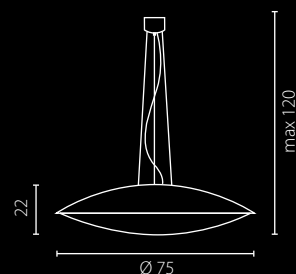

SPIN MAX

żyrandol

Klosz: szkło piaskowane
Kolor klosza: biały
Wykończenie: stal nierdzewna szczotkowana

Schrim: Mattglas
Schrimfarbe: weiß
Ausfertigung: Rostfreier Stahl

Shade: sandblasted glass
Shade colour: white
Finish: brushed stainless steel

Рассеиватель: пескоструйное стекло
Цвет рассеивателя: белый
Отделка: нержавеющая сталь

Nr Art.

67591

6x40W E27 230V

6x23W E27 230V