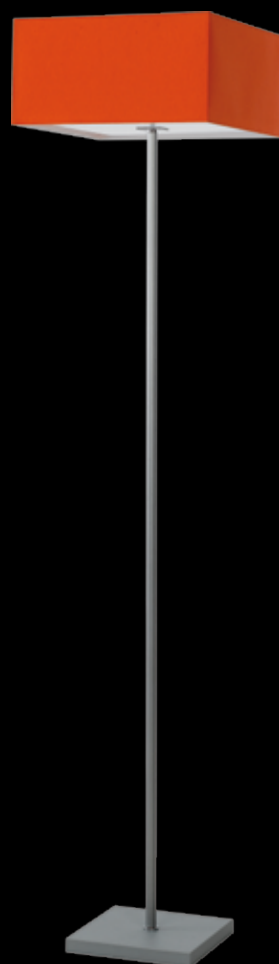

lampa podłogowa