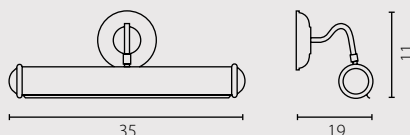

Wykończenie: mosiądz patyna, patyna zielona, mosiądz, chrom, mosiądz polerowany, satyna

Ausfertigung: Edelmetall Messing, Edelmetall grün, Messing, Chrom, Messing glänzender, Satin

Finish: brass patina, green patina, brass, chrome, polished brass, satin

Отделка: патина, зеленая патина, латунь, хром

Kinkiet mosiądz

Kinkiet chrom

Nr Art.

66203

66204

2x40W E14 230V

2x40W E14 230V