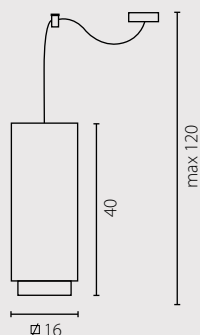

Abażur: PCV i materiał
Kolor abażura: biały/srebrna siatka, biały/bordo*
Wykończenie: stal nierdzewna szczotkowana

Lampenschirm: PCV und Stoff
Lampenschirmfarbe: weiß/silbernes Netz, weiß/weinrot*
Ausfertigung: Rostfreier Stahl

Lamp shade: PCV and fabric
Lamp shade colour: white/silver net, white/claret*
Finish: brushed stainless steel

Абажур: ПВХ и ткань
Цвет абажура: белый/серебряная сетка, белый/бордовый*
Отделка: нержавеющая сталь

Zyrandol W-1 srebro

Zyrandol W-1 bordo

Zyrandol W-2 srebro

Zyrandol W-2 bordo

Nr Art.

67183

67182

67185

67184

1x60W E27 230V

2x60W E27 230V

1x23W E27 230V

2x23W E27 230V

na zamówienie wg wzornika, strona 260*
on order according to our colour chart, page 260*

auf Bestellung nach unserer Farbenkarte, Seite 260*
на заказ по каталогу страница 260*