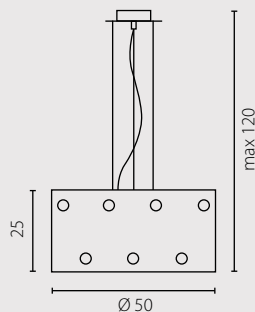

RONDO CRISTAL

żyrandol

plafon

Abażur: materiał + szlifowane szkło*
Kolor abażura: ecru, czarny**
Wykończenie: stal nierdzewna szczotkowana

Lampenschirm: Stoff + schleifen Glas*
Lampenschirmfarbe: cremefarben, schwarz**
Ausfertigung: Rostfreier Stahl

Lamp shade: fabric+polished glass*
Lamp shade colour: cream, black**
Finish: brushed stainless steel

Абажур: ткань + шлифованное стекло*
Цвет абажура: экрю, чёрный**
Отделка: нержавеющей сталь

	Żyrandol ecru	Żyrandol czarny	Plafon ecru	Plafon czarny
Nr Art.	67238	67239	67240	67241
	4x60W E27 230V		4x60W E27 230V	
	4x23W E27 230V		4x23W E27 230V	

na zamówienie wg wzornika, strona 260*, 264**
on order according to our colour chart, page 260*, 264**

auf Bestellung nach unserer Farbenkarte, Seite 260*, 264**
на заказ по каталогу страница 260*, 264**