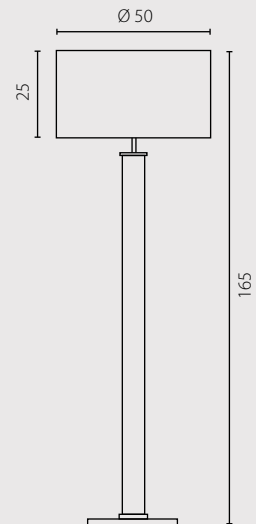

Abażur: materiał
Kolor abażura: ecru*
Wykończenie: stal nierdzewna
polerowana i fornir (palisander)**

Lamp shade: fabric
Lamp shade colour: cream*
Finish: polished stainless steel
and veneer (rosewood)**

Lampenschirm: Stoff
Lampenschrimfarbe: cremefarben*
Ausfertigung: glänzender rostfreier Stahl
und Furnier (Palisander)**

Абажур: ткань
Цвет абажура: экрю*
Отделка: нержавеющей полированная
сталь и фанера (Палисандр)**

	Lampka nocna	Lampka gabinetowa	Lampa podłogowa
Nr Art.	67555	67531	67532
	1x60W E27 230V	1x60W E27 230V	1x60W E27 230V
	1x21W E27 230V	1x23W E27 230V	1x24W E27 230V

na zamówienie wg wzornika, strona 260*, 262**
on order according to our colour chart, page 260*, 262**

auf Bestellung nach unserer Farbenkarte, Seite 260*, 262**
на заказ по каталогу страница 260*, 262**