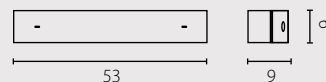

HIPS VENGE

Klosz: tworzywo HIPS
Kolor klosza: biały
Wykończenie: stal nierdzewna szczotkowana i drewno venge*

Schirm: HIPS Kunststoff
Schirmfarbe: weiß
Ausfertigung: Rostfreier Stahl und Holz venge*

Shade: HIPS plastic
Shade colour: white
Finish: brushed stainless steel and wood venge*

Рассеиватель: ис кусственный материал – HIPS
Цвет рассеивателя: белый
Отделка: нержавеющей сталь и древесина (венге)*

Kinkiet

Kinkiet mini

Nr Art.

67373

67379

2x18W G24d-2 230V

1x11W G23 230V

na zamówienie wg wzornika, strona 262*
on order according to our colour chart, page 262*

auf Bestellung nach unserer Farbenkarte, Seite 262*
на заказ по каталогу страница 262*