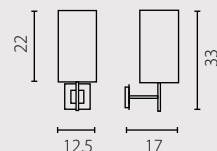

na zamówienie wg wzornika, strona 260*
on order according to our colour chart, page 260*

auf Bestellung nach unserer Farbenkarte, Seite 260*
на заказ по каталогу страница 260*

EKO VENGE

zyrandol W-3

kinkiet