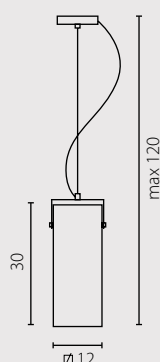

MILO PASEK

Klosz: szkło
Kolor klosza: półmat
Wykończenie: lakier szary i chrom

Schirm: Glas
Schirmfarbe: halbmatt
Ausfertigung: Lack grau und Chrom

Shade: glass
Shade colour: semigloss
Finish: grey powder coated and chrome

Рассеиватель: стекло
Цвет рассеивателя: полуматовый
Отделка: серый лак и хром

	Żyrandol duży	Żyrandol mały
Nr Art.	66699	66697
	1x60W E27 230V	1x60W E27 230V
	1x23W E27 230V	1x23W E27 230V