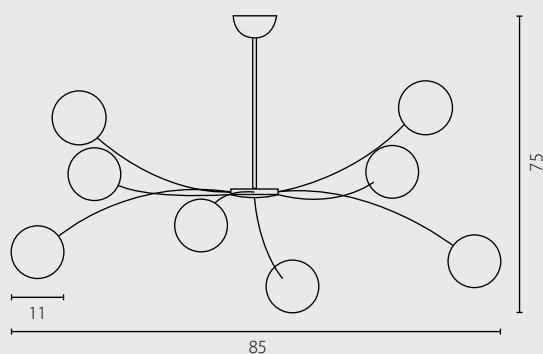

Klosz: kamienie półszlachetne*
Kolor klosza: cytryn, karneol, ametyst,
kwarc różowy oraz kryształ górski
Wykończenie: chrom

Shade: semi precious stones*
Shade colour: amethyst, mountain cristal,
pink quartz, citrine and cornelian
Finish: chrome

Schirm: Halbedelsteine*
Schirmfarbe: Kornelian, Zitrin, Bergkristall,
Amethyst oder Rosenquarz
Ausfertigung: Chrom

Рассеиватель: полудрагоценные камни*
Цвет рассеивателя: цитрин, карнеол, аметист,
розовый кварц, горный хрусталь
Отделка: хром

Żyrandol

Nr Art.

67466

8x40W G9 230V

na zamówienie wg wzornika, strona 263*
on order according to our colour chart, page 263*

auf Bestellung nach unserer Farbenkarte, Seite 263*
на заказ по каталогу страница 263*