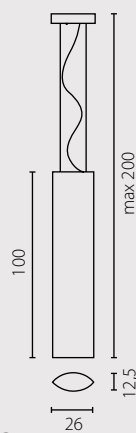

CAMINO

żyrandol M

Abażur: PCV
Kolor abażura: ecru*
Wykończenie: stal nierdzewna szczotkowana

Lampenschirm: PCV
Lampenschirmfarbe: cremefarben*
Ausfertigung: Rostfreier Stahl

Lamp shade: PCV
Lamp shade colour: cream*
Finish: brushed stainless steel

Абажур: ПВХ
Цвет абажура: экрю*
Отделка: нержавеющей сталь

Żyrandol S

Żyrandol M

Żyrandol L

Nr Art.

66657

66658

66659

2x23W E27 230V

3x23W E27 230V

4x23W E27 230V

na zamówienie wg wzornika, strona 260*
on order according to our colour chart, page 260*

auf Bestellung nach unserer Farbenkarte, Seite 260*
на заказ по каталогу страница 260*