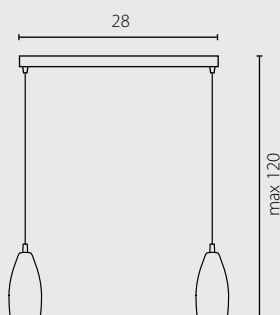

żyrandol W-2 belka ecru

Klosz: szkło
Kolor klosza: ecru
Wykończenie: lakier szary

Schirm: Glas
Schirmfarbe: cremefarben
Ausfertigung: Lack grau

Shade: glass
Shade colour: cream
Finish: grey powder coated

Рассеиватель: стекло
Цвет рассеивателя: экрю
Отделка: серый лак

Żyrandol W-1 ecru

Żyrandol W-2 belka ecru

Żyrandol W-3 belka ecru

Nr Art.

66602

66702

66700

1x40W E14 230V

2x40W E14 230V

3x40W E14 230V

1x11W E14 230V

2x11W E14 230V

3x11W E14 230V