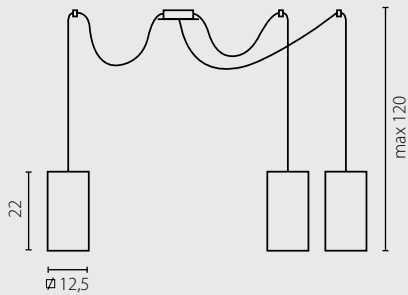

na zamówienie wg wzornika, strona 260*
on order according to our colour chart, page 260*

auf Bestellung nach unserer Farbenkarte, Seite 260*
на заказ по каталогу страница 260*

EKO

żyrandol W-3

plafon P-4

Abażur: PCV
Kolor abażura: ecru*
Wykończenie: lakier szary i drewno