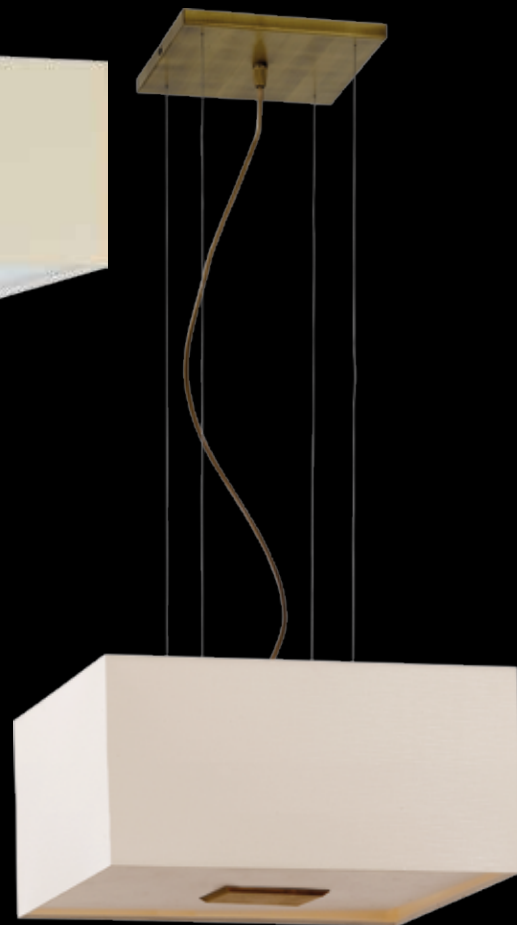

CALIPSO ECRU

kinkiet

plafon

żyrandol

Abażur: PCV
Kolor abażura: ecru*
Wykończenie: mosiądz patyna

Lampenschirm: PCV
Lampenschirmfarbe: cremefarben*
Ausfertigung: Edelrost Messing

Lamp shade: PCV
Lamp shade colour: cream*
Finish: brass patina

Абажур: ПВХ
Цвет абажура: экрю*
Отделка: латунь

	Kinkiet	Plafon	Żyrandol
Nr Art.	48612	48610	48611
	1x60W E27 230V	4x60W E27 230V	4x60W E27 230V
	1x23W E27 230V	4x23W E27 230V	4x23W E27 230V

na zamówienie wg wzornika, strona 260*
on order according to our colour chart, page 260*

auf Bestellung nach unserer Farbenkarte, Seite 260*
на заказ по каталогу страница 260*