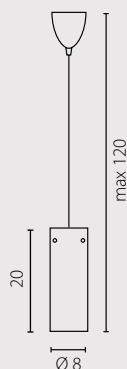

BASIA

zyrandol ecru

kinkiet opal

Klosz: szkło
Kolor klosza: opal mat, ecru
Wykończenie: lakier szary, chrom

Schirm: Glas
Schirmfarbe: weiß mat, cremefarben
Ausfertigung: Lack grau, Chrom

Shade: glass
Shade colour: opal mat, cream
Finish: grey powder coated, chrome

Рассеиватель: стекло
Цвет рассеивателя: опаловый цвет (матовый), экрю
Отделка: серый лак, хром

	Zyrandol opal	Zyrandol ecru	Kinkiet opal	Kinkiet ecru
Nr Art.	66617	66618	66259	66260
	1x60W E27 230V		1x60W E27 230V	
	1x21W E27 230V		1x21W E27 230V