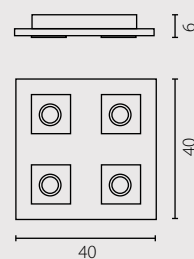

Wykończenie: lakier szary, satyna i chrom

Ausfertigung: Lack grau, Satin und Chrom

Finish: grey powder coated, satin and chrome

Отделка: серый лак, сатин и хром

Plafon P-2

Plafon P-4

Nr Art.

66789

66790

2x50W GU10 230V

4x50W GU10 230V