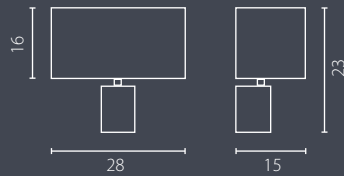

na zamówienie wg wzornika, strona 260*
on order according to our colour chart, page 260*

auf Bestellung nach unserer Farbenkarte, Seite 260*
на заказ по каталогу страница 260*

kinkiet

kinkiet LED

NODO FORNIR