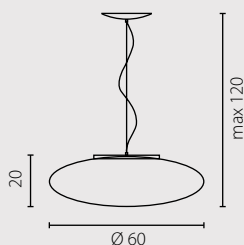

Рассеиватель: пескоструйное стекло
Цвет рассеивателя: белый
Отделка: нержавеющая сталь

Nr Art.

67591

6x40W E27 230V

6x23W E27 230V

UFO

zyrandol D

zyrandol M