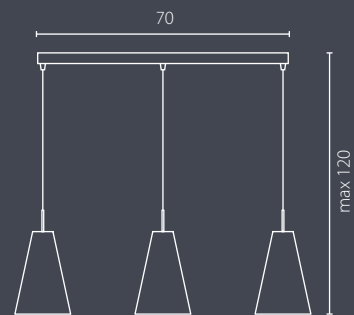

Klosz: szkło
Kolor klosza: półmat
Wykończenie: lakier szary i chrom

Lampenschirm: Glas
Lampenschirmfarbe: halbmatt
Ausfertigung: Lack grau und Chrom

Lamp shade: glass
Lamp shade colour: semigloss
Finish: grey powder coated and chrome

Абажур: стекло
Цвет абажура: полуматовый
Отделка: серый лак и хром

Żyrandol W-2 belka

Żyrandol W-3 belka

Nr Art.

66687

66688

2x60W E14 230V

3x60W E14 230V

2x11W E14 230V

3x11W E14 230V