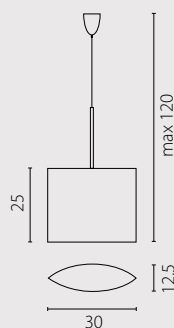

TYTANIK ECRU

zyrandol W-1

zyrandol W-2

Abażur: PCV
Kolor abażura: ecru*
Wykończenie: mosiądz patyna

Lampenschirm: PCV
Lampenschirmfarbe: cremefarben*
Ausfertigung: Edelmetall Messing

Lamp shade: PCV
Lamp shade colour: cream*
Finish: brass patina

Абажур: ПВХ
Цвет абажура: экрю
Отделка: латунь

	Żyrandol W-1	Żyrandol W-2
Nr Art.	66738	66737
	1x60W E27 230V	2x60W E27 230V
	1x23W E27 230V	2x23W E27 230V

na zamówienie wg wzornika, strona 260*
on order according to our colour chart, page 260*

auf Bestellung nach unserer Farbenkarte, Seite 260*
на заказ по каталогу страница 260*