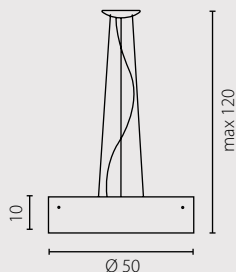

ROYAL LIMA

żyrandol

kinkiet

Klosz: kamienie półszlachetne*
Kolor klosza: cytryn, karneol, ametyst,
kwarc różowy oraz kryształ górski

Schirm: Halbedelsteine*
Schirmfarbe: Kornelian, Zitrin, Bergkristall,
Amethyst oder Rosenquarz

Shade: semi precious stones*
Shade colour: amethyst, mountain cristal,
pink quarz, citrine and cornelian

Рассеиватель: полудрагоценные камни*
Цвет рассеивателя: цитрин, карнеол, аметист,
розовый кварц, горный хрусталь

	Żyrandol	Lampka biurkowa	Kinkiet
Nr Art.	67334	67336	67337
	3x60W E27 230V		2x60W E14 230V
	3x23W E27 230V		2x11W E14 230V
		3x40W G9 230V	

na zamówienie wg wzornika, strona 263*
on order according to our colour chart, page 263*

auf Bestellung nach unserer Farbenkarte, Seite 263*
на заказ по каталогу страница 263*