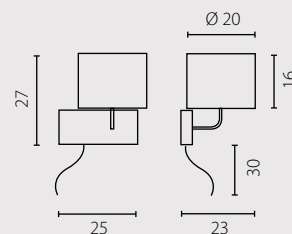

Abażur: materiał
Kolor abażura: ecru*
Wykończenie: stal nierdzewna polerowana i fornir (palisander)**

Lamp shade: fabric
Lamp shade colour: cream*
Finish: polished stainless steel and veneer (rosewood)**

Lampenschirm: Stoff
Lampenschrimfarbe: cremefarben*
Ausfertigung: glänzender rostfreier Stahl und Furnier (Palisander)**

Абажур: ткань
Цвет абажура: экрю*
Отделка: нержавеющая полированная сталь и фанера (Палисандр)**

Kinkiet

Kinkiet LED

Nr Art.	Kinkiet	Kinkiet LED
	1x60W E27 230V	1x60W E27 230V + Power LED 1x1W
	1x21W E27 230V	1x21W E27 230V + Power LED 1x1W

na zamówienie wg wzornika, strona 260*, 262**
on order according to our colour chart, page 260*, 262**

auf Bestellung nach unserer Farbenkarte, Seite 260*, 262**
на заказ по каталогу страница 260*, 262**