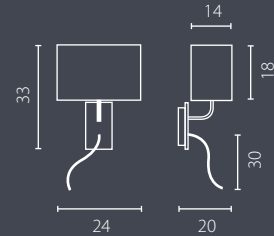

KORE lampka gabinetowa

KORE (LA CASA DEL HABANO, WARSZAWA)

KINKIET LED

kinkiet LED fornir

kinkiet LED chrom

Abażur: materiał
Kolor abażura: ecru (fornir),
czarno-srebrny (chrom)*
Wykończenie: fornir** i chrom lub chrom