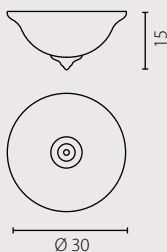

3x23W E14 230V

5x23W E14 230V

ANTINEA

plafon II

Klosz: szkło
Kolor klosza: wzór antyczny
Wykończenie: mosiądz-patina

Schirm: Glas
Schirmfarbe: antikes Design
Ausfertigung: Messing-Edelrost

Shade: glass
Shade colour: antique design
Finish: brass-patina