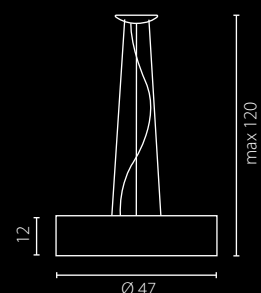

TONGA

żyrandol

Abażur: materiał (TONGA ECRU - PCV), szkło
Kolor abażura: bordo, brąz, ecru, pomarańczowy*
Wykończenie: stal nierdzewna

Lampenschirm: Stoff (TONGA ECRU - PCV), Glas
Lampenschirmfarbe: weinrot, bronze, cremefarben, orange*
Ausfertigung: rostfreier Stahl

Lamp shade: fabric (TONGA ECRU - PCV), glass
Lamp shade colour: claret, brown, cream, orange*
Finish: stainless steel

Абажур: ткань (тонга ЭКРЮ – ПВХ), стекло
Цвет абажура: бордовый, коричневый, экрю, оранжевый*
Отделка: нержавеющая сталь

Nr Art.

66976

66980

66972

67059

3x60W E27 230V

3x23W E27 230V

na zamówienie wg wzornika, strona 260*
on order according to our colour chart, page 260*

auf Bestellung nach unserer Farbenkarte, Seite 260*
на заказ по каталогу страница 260*