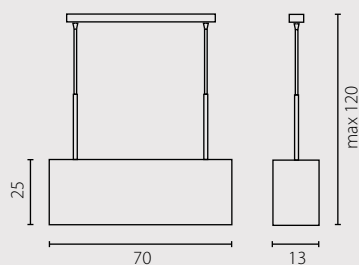

auf Bestellung nach unserer Farbenkarte, Seite 260*
на заказ по каталогу страница 260*

CRUZ

zyrandol W-2

zyrandol W-3

kinkiet

Abażur: PCV
Kolor abażura: ecru*
Wykończenie: satyna

Lampenschirm: PCV
Lampenschirmfarbe: cremefarben*
Ausfertigung: Satin