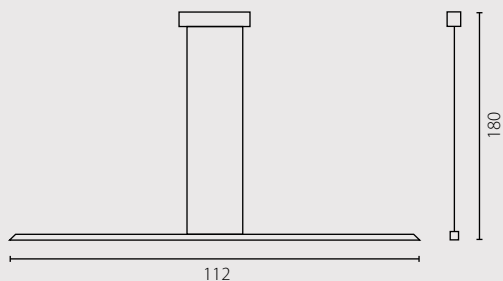

Wykończenie: chrom

Ausfertigung: Chrom

Finish: chrome

Отделка: хром

Żyrandol 112

Żyrandol 145

Nr Art.

67534

67535

Power LED 18W

Power LED 24W