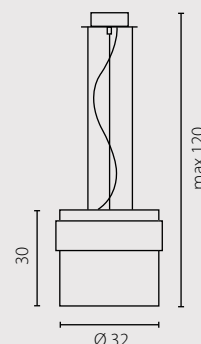

auf Bestellung nach unserer Farbenkarte, Seite 263*
на заказ по каталогу страница 263*

ROYAL DONUT

zyrandol

ROYAL PUB

zyrandol

Klosz: kamienie półszlachetne*
Kolor klosza: cytryn, karneol, ametyst, kwarc różowy oraz kryształ górski
Wykończenie: chrom (DONUT) i stal nierdzewna szczotkowana (PUB)