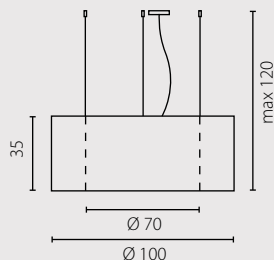

Abażur: materiał
Kolor abażura: ecru*
Wykończenie: stal nierdzewna szczotkowana

Lampenschirm: Stoff
Lampenschirmfarbe: cremefarben*
Ausfertigung: rostfreier Stahl

Lamp shade: fabric
Shade colour: cream*
Finish: brushed stainless steel

Абажур: ткань
Цвет абажура: экрю*
Отделка: нержавеющая сталь

Nr Art. 67364

8x60W E27 230V

8x23W E27 230V

na zamówienie wg wzornika, strona 260*
on order according to our colour chart, page 260*

auf Bestellung nach unserer Farbenkarte, Seite 260*
на заказ по каталогу страница 260*