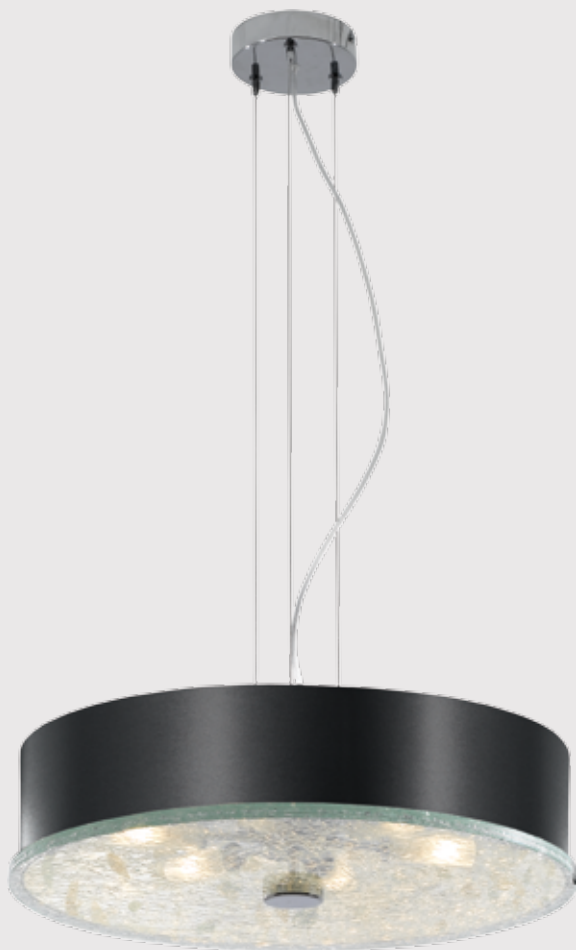

HAVANA

żyrandol 6

kinkiet 1

Abażur: materiał* + szkło lodowe (spękane szkło)
Kolor abażura: czarny
Wykończenie: chrom

Lampenschirm: Stoff* + rissiges Glas
Lampenschirmfarbe: schwarz
Ausfertigung: Chrom

Lamp shade: fabric* + cracked glass
Shade colour: black
Finish: chrome

Абажур: ткань* + стекло
Цвет абажура: чёрный
Отделка: хром

Żyrandol 6

Kinkiet 1

Nr Art.

66648

66425

6x40W G9 230V

1x60W E27 230V

1x23W E27 230V

na zamówienie wg wzornika, strona 260*
on order according to our colour chart, page 260*

auf Bestellung nach unserer Farbenkarte, Seite 260*
на заказ по каталогу страница 260*