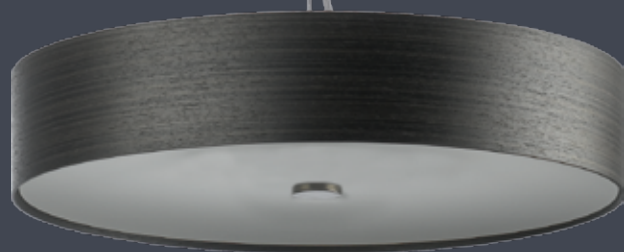

KAPRI

żyrandol mini

Abażur: fornir, szkło
Kolor abażura: 16 rodzajów drewna (1)^{*}
Wykończenie: stal nierdzewna

Lampenschirm: Furnier, Glas
Lampenschirmfarbe: 16 Typen von Holz (1)^{*}
Ausfertigung: rostfreier Stahl