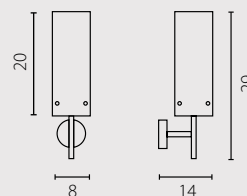

BASIA

zyrandol ecru

kinkiet opal

Klosz: szkło
Kolor klosza: opal mat, ecru
Wykończenie: lakier szary, chrom

Schirm: Glas
Schirmfarbe: weiß mat, cremefarben
Ausfertigung: Lack grau, Chrom

Shade: glass
Shade colour: opal mat, cream
Finish: grey powder coated, chrome

Рассеиватель: стекло
Цвет рассеивателя: опаловый цвет (матовый), экрю
Отделка: серый лак, хром

	Zyrandol opal	Zyrandol ecru	Kinkiet opal	Kinkiet ecru
Nr Art.	66617	66618	66259	66260
	1x60W E27 230V		1x60W E27 230V	
	1x21W E27 230V		1x21W E27 230V