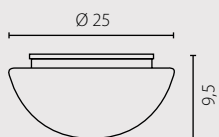

Klosz: szkło
Kolor klosza: opal mat

Schirm: Glas
Schirmfarbe: weiß mat

Shade: glass
Shade colour: opal mat

Рассеиватель: стекло
Цвет рассеивателя: опаловый цвет (матовый)

	ALFA plafon	OMEGA II plafon	OMEGA MAX plafon
Nr Art.	43113	43112	43111
	1x60W E27 230V	2x60W E27 230V	2x60W E27 230V
		2x11W E27 230V	2x23W E27 230V