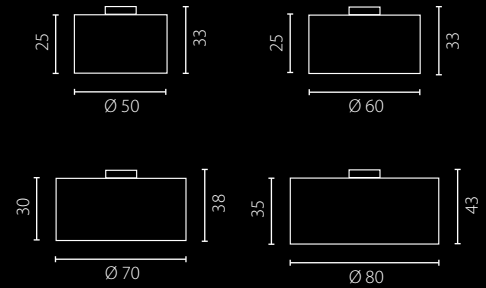

NODO KOLOR

plafon

Abażur: materiał
Kolor abażura: biały (drapowany), czarny (imitacja skóry węża), czarno-srebrny*
Wykończenie: stal nierdzewna polerowana i aluminium malowane (białe, czerwone lub czarne)

Lamp shade: fabric
Lamp shade colour: white (draped), black (imitation of snake skin), black-silver*
Finish: polished stainless steel and painted aluminium (white, red or black)

Lampenschirm: Stoff
Lampenschrimfarbe: weiß (drapiert), schwarz (Schlangen Haut imitat), schwarz-silbern*
Ausfertigung: glänzender rostfreier Stahl und Aluminium gemalt (weiß, rot oder schwarz)

Абажур: ткань
Цвет абажура: белый (драпированная ткань), Черный (имитация змеиной кожи), серебрянно-чёрный
Отделка: нержавеющей полированная сталь и окрашенный алюминий (белый, красный, Черный)

	Plafon 50	Plafon 60	Plafon 70	Plafon 80
Nr Art.	67602	67603	67604	67605
	4x60W E27 230V	4x60W E27 230V	6x60W E27 230V	6x60W E27 230V
	4x23W E27 230V	4x23W E27 230V	6x23W E27 230V	6x23W E27 230V

na zamówienie wg wzornika, strona 260*
on order according to our colour chart, page 260*

auf Bestellung nach unserer Farbenkarte, Seite 260*
на заказ по каталогу страница 260*