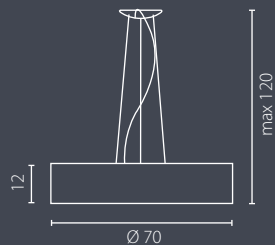

TONGA 70

zyrandol

plafon

Abażur: materiał (TONGA ECRU - PCV), szkło
Kolor abażura: bordo, brąz, ecru, pomarańczowy*
Wykończenie: stal nierdzewna

Lampenschirm: Stoff (TONGA ECRU - PCV), Glas
Lampenschirmfarbe: weinrot, bronze, cremefarben, orange*
Ausfertigung: rostfreier Stahl

Lamp shade: fabric (TONGA ECRU - PCV), glass
Lamp shade colour: claret, brown, cream, orange*
Finish: stainless steel

Абажур: ткань (тонга ЭКРЮ – ПВХ), стекло
Цвет абажура: бордовый, коричневый, экрю, оранжевый*
Отделка: нержавеющая сталь

	Zyrandol	Plafon
Nr Art.	67251	67253
	6x60W E27 230V	6x60W E27 230V
	6x23W E27 230V	6x23W E27 230V

na zamówienie wg wzornika, strona 260*
on order according to our colour chart, page 260*

auf Bestellung nach unserer Farbenkarte, Seite 260*
на заказ по каталогу страница 260*