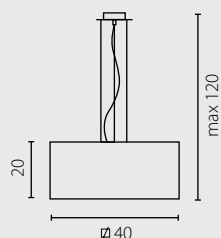

na zamówienie wg wzornika, strona 260*
on order according to our colour chart, page 260*

auf Bestellung nach unserer Farbenkarte, Seite 260*
на заказ по каталогу страница 260*

VEGA

żyrandol W-4

plafon P-4