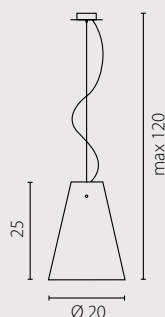

ROYAL DZWON

żyrandol

kinkiet

Klosz: kamienie półszlachetne*
Kolor klosza: cytryn, karneol, ametyst,
kwarc różowy oraz kryształ górski

Schirm: Halbedelsteine*
Schirmfarbe: Kornelian, Zitrin, Bergkristall,
Amethyst oder Rosenquarz

Shade: semi precious stones*
Shade colour: amethyst, mountain cristal,
pink quartz, citrine and cornelian

Рассеиватель: полудрагоценные камни*
Цвет рассеивателя: цитрин, карнеол, аметист,
розовый кварц, горный хрусталь

	Żyrandol	Kinkiet
Nr Art.	67343	67344
	1x60W E27 230V	1x60W E14 230V
	1x23W E27 230V	1x11W E14 230V

na zamówienie wg wzornika, strona 263*
on order according to our colour chart, page 263*

auf Bestellung nach unserer Farbenkarte, Seite 263*
на заказ по каталогу страница 263*