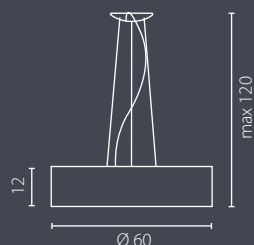

TONGA 60

zyrandol

plafon

Abażur: materiał (TONGA ECRU - PCV), szkło
Kolor abażura: bordo, brąz, ecru, pomarańczowy*
Wykończenie: stal nierdzewna

Lampenschirm: Stoff (TONGA ECRU - PCV), Glas
Lampenschirmfarbe: weinrot, bronze, cremefarben, orange*
Ausfertigung: rostfreier Stahl

Lamp shade: fabric (TONGA ECRU - PCV), glass
Lamp shade colour: claret, brown, cream, orange*
Finish: stainless steel

Абажур: ткань (тонга ЭКРЮ – ПВХ), стекло
Цвет абажура: бордовый, коричневый, экрю, оранжевый*
Отделка: нержавеющая сталь

	Zyrandol	Plafon
Nr Art.	67250	67252
	4x60W E27 230V	4x60W E27 230V
	4x23W E27 230V	4x23W E27 230V

na zamówienie wg wzornika, strona 260*
on order according to our colour chart, page 260*

auf Bestellung nach unserer Farbenkarte, Seite 260*
на заказ по каталогу страница 260*