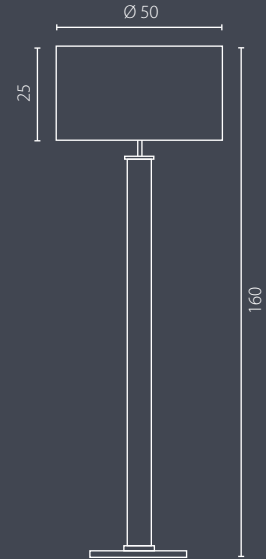

NODO lampka gabinetowa

NODO METALIX

lampka nocna

lampka gabinetowa

lampa podłogowa

Abażur: materiał
Kolor abażura: srebrny*
Wykończenie: stal nierdzewna polerowana
i aluminium szczotkowane

Lamp shade: fabric
Lamp shade colour: silver*
Finish: polished stainless steel
and brushed aluminium