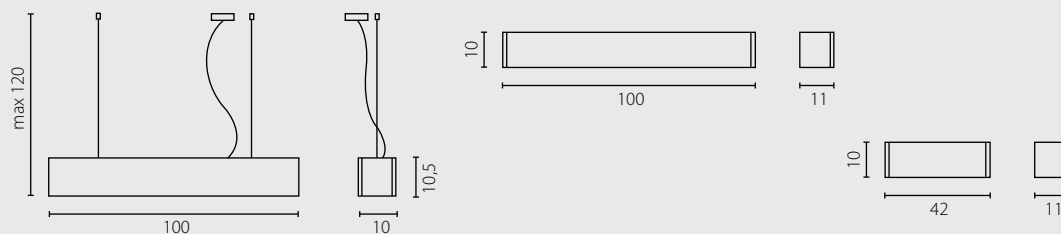

Klosz: szkło witrażowe
Kolor klosza: cytrynowy
Wykończenie: aluminium

Schirm: Mosaikglas
Schirmfarbe: zitron
Ausfertigung: Aluminium

Shade: stained glass
Shade colour: lemon
Finish: aluminium

Рассеиватель: витражное стекло
Цвет рассеивателя: лимонный
Отделка: алюминий

	Żyrandol G9	Żyrandol T5	Kinkiet T5	Kinkiet
Nr Art.	67126	67484	67494	67178
	5x40W G9 230V			
				2x60W E27 230V
				2x23W E27 230V
		1x39W T5 230V	1x39W T5 230V