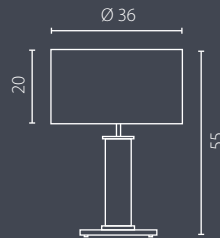

Abażur: materiał
Kolor abażura: biały (drapowany), czarny (imitacja skóry węża), czarno-srebrny*
Wykończenie: stal nierdzewna polerowana i aluminium malowane (białe, czerwone lub czarne)

Lamp shade: fabric
Lamp shade colour: white (draped), black (imitation of snake skin), black-silver*
Finish: polished stainless steel and painted aluminium (white, red or black)

Lampenschirm: Stoff
Lampenschrimfarbe: weiß (drapiert), schwarz (Schlangenhaut imitat), schwarz-silbern*
Ausfertigung: glänzender rostfreier Stahl und Aluminium gemalt (weiß, rot oder schwarz)

Абажур: ткань
Цвет абажура: белый (драпированная ткань), Черный (имитация змеиной кожи), серебрянно-чёрный
Отделка: нержавеющая полированная сталь и окрашенный алюминий (белый, красный, Черный)

	Lampka nocna	Lampka gabinetowa	Lampa podłogowa
Nr Art.	67599	67600	67601
	1x60W E27 230V	1x60W E27 230V	1x60W E27 230V
	1x21W E27 230V	1x23W E27 230V	1x24W E27 230V

na zamówienie wg wzornika, strona 260*
on order according to our colour chart, page 260*

auf Bestellung nach unserer Farbenkarte, Seite 260*
на заказ по каталогу страница 260*