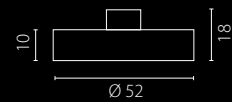

KAPRI

plafon

Abażur: fornir, szkło
Kolor abażura: 16 rodzajów drewna (5)[*]
Wykończenie: stal nierdzewna

Lampenschirm: Furnier, Glas
Lampenschirmfarbe: 16 Typen von Holz (5)[*]
Ausfertigung: rostfreier Stahl

Lamp shade: veneer, glass
Lamp shade colour: 16 types of wood (5)[*]
Finish: stainless steel

Абажур: фанера, стекло
Цвет абажура: 16 видов древесины (5)[*]
Отделка: нержавеющая

Nr Art.	67160	67161	67162	67163	67035	67164	66187	67165

6x40W E14 230V

6x11W E14 230V

na zamówienie wg wzornika, strona 262*
on order according to our colour chart, page 262*

auf Bestellung nach unserer Farbenkarte, Seite 262*
на заказ по каталогу страница 262*