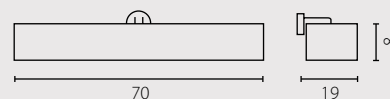

na zamówienie wg wzornika, strona 262*
on order according to our colour chart, page 262*

auf Bestellung nach unserer Farbenkarte, Seite 262*
на заказ по каталогу страница 262*

LUNGO

kinkiet

kinkiet mini

Abażur: fornir, szkło
 Kolor abażura: venge*
 Wykończenie: stal nierdzewna szczotkowana