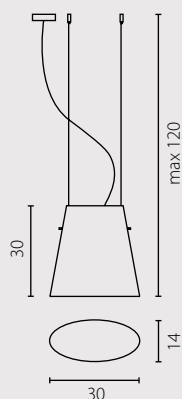

ROYAL TELI żyrandol

ROYAL WALEC żyrandol

Klosz: kamienie półszlachetne*
Kolor klosza: cytryn, karneol, ametyst,
kwarc różowy oraz kryształ górski

Schirm: Halbedelsteine*
Schirmfarbe: Kornelian, Zitrin, Bergkristall,
Amethyst oder Rosenquarz

Shade: semi precious stones*
Shade colour: amethyst, mountain cristal,
pink quartz, citrine and cornelian

Рассеиватель: полудрагоценные камни*
Цвет рассеивателя: цитрин, карнеол, амethyst,
розовый кварц, горный хрусталь

ROYAL TELI żyrandol

ROYAL WALEC żyrandol

Nr Art.	67339	67338
	1x60W E27 230V	1x60W E27 230V
	1x23W E27 230V	1x23W E27 230V

na zamówienie wg wzornika, strona 263*
on order according to our colour chart, page 263*

auf Bestellung nach unserer Farbenkarte, Seite 263*
на заказ по каталогу страница 263*