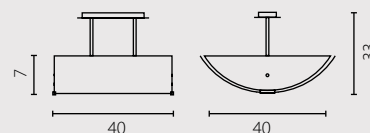

Klosz: szkło piaskowane
Kolor klosza: biały z szarym paskiem
Wykończenie: lakier szary

Schirm: Mattglas
Schirmfarbe: weiß mit grauen Streifen
Ausfertigung: Lack grau

Shade: sandblasted glass
Shade colour: white with grey stripe
Finish: grey powder coated

Рассеиватель: пескоструйное стекло
Цвет рассеивателя: белый с серым полоском
Отделка: серый лак

	Kinkiet mini szary	Plafon szary	Kinkiet szary	Żyrandol szary
Nr Art.	66295	66118	66294	66679
	1x60W E14 230V	2x60W E14 230V	2x60W E14 230V	2x60W E27 230V
	1x11W E14 230V	2x11W E14 230V	2x11W E14 230V	2x23W E27 230V