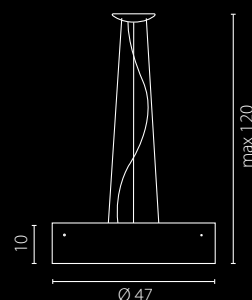

LIMA

żyrandol

Klosz: szkło
Kolor klosza: czarny mat, czarny błysk, ecru,
opal mat, opal błysk, bordo
Wykończenie: stal nierdzewna

Shade: glass
Shade colour: black mat, black shiny, cream,
opal mat, opal shiny, cherry
Finish: stainless steel

Schirm: Glas
Schirmfarbe: schwarz mat, schwarz gläncender,
cremefarben, weiß mat, weiß gläncender, weinrot
Ausfertigung: rostfreier Stahl

Рассеиватель: стекло
Цвет рассеивателя: чёрный (матовый), чёрный с полоском, экрю,
опаловый цвет (матовый), опаловый цвет с полоском, бордовый
Отделка: нержавеющая сталь

czarny mat

czarny błysk

ecru

opal mat

opal błysk

bordo

Nr Art.

66960

67445

66650

66651

67444

66966

3x60W E27 230V

3x23W E27 230V