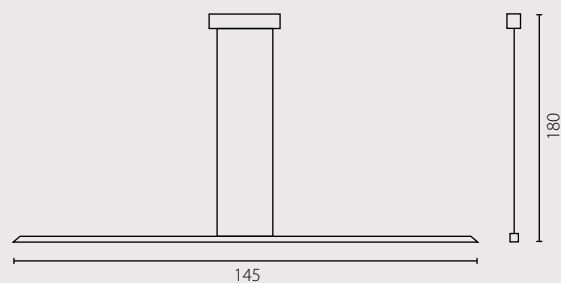

Nr Art.

67534

67535

Power LED 18W

Power LED 24W

LISTWA LED KOLOR

Wykończenie: aluminium malowane
(białe, czerwone i czarne)

Ausfertigung: Aluminium gemalt (weiß, schwarz
und rot) oder Aluminium eloxiert