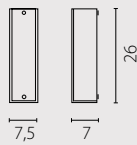

Klosz: szkło
Kolor klosza: opal mat
Wykończenie: lakier szary

Schirm: Glas
Schirmfarbe: weiß mat
Ausfertigung: Lack grau

Shade: glass
Shade colour: opal mat
Finish: grey powder coated

Рассеиватель: стекло
Цвет рассеивателя: опаловый цвет (матовый)
Отделка: серый лак

	Kinkiet K-1	Kinkiet K-2	Kinkiet K-3
Nr Art.	66409	66410	66411
	1x40W E14 230V	2x40W E14 230V	3x40W E14 230V
	1x11W E14 230V	2x11W E14 230V	3x11W E14 230V