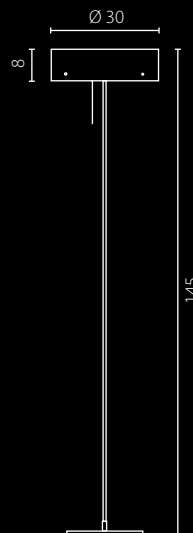

LIMA

lampa podłogowa

Klosz: szkło
Kolor klosza: czarny mat, czarny błysk, ecru, opal mat, opal błysk, bordo
Wykończenie: stal nierdzewna

Schirm: Glas
Schirmfarbe: schwarz mat, schwarz glänzender, cremefarben, weiß mat, weiß glänzender, weinrot
Ausfertigung: rostfreier Stahl

Shade: glass
Shade colour: black mat, black shiny, cream, opal mat, opal shiny, cherry
Finish: stainless steel

Рассеиватель: стекло
Цвет рассеивателя: чёрный (матовый), чёрный с полоском, экрю, опаловый цвет (матовый), опаловый цвет с полоском, бордовый
Отделка: нержавеющая сталь

czarny mat

czarny błysk

ecru

opal mat

opal błysk

bordo

Nr Art.

66965

67433

67056

67057

67432

66971

3x40W G9 230V