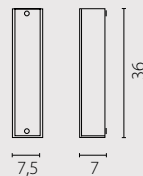

Klosz: szkło
Kolor klosza: opal mat
Wykończenie: lakier szary

Schirm: Glas
Schirmfarbe: weiß mat
Ausfertigung: Lack grau

Shade: glass
Shade colour: opal mat
Finish: grey powder coated

Рассеиватель: стекло
Цвет рассеивателя: опаловый цвет (матовый)
Отделка: серый лак

	Kinkiet K-1	Kinkiet K-2	Kinkiet K-3
Nr Art.	66409	66410	66411
	1x40W E14 230V	2x40W E14 230V	3x40W E14 230V
	1x11W E14 230V	2x11W E14 230V	3x11W E14 230V