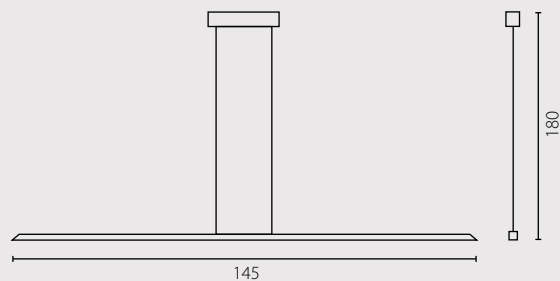

Abażur: fornir
Kolor abażura: 16 rodzajów drewna*

Lampenschrim: Furnier
Lampenschrimfarbe: 16 Typen von Holz*

Lamp shade: veneer
Lamp shade colour: 16 types of wood*

Абажур: фанера
Цвет абажура: 16 сортов древесины *

	Żyrandol 112	Żyrandol 145
Nr Art.	67536	67537
	Power LED 18W	Power LED 24W

na zamówienie wg wzornika, strona 262*
on order according to our colour chart, page 262*

auf Bestellung nach unserer Farbenkarte, Seite 262*
на заказ по каталогу страница 262*