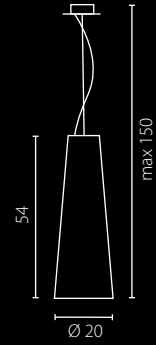

Абажур: стекло
Цвет абажура: опаловый цвет (матовый)
Отделка: серый лак и хром

| | Kinkiet | Żyrandol duży | Żyrandol mały |
|---|----------------|----------------|----------------|
| Nr Art. | 66401 | 66705 | 66706 |
|  | 1x60W E14 230V | 1x60W E27 230V | 1x60W E14 230V |
|  | 1x11W E14 230V | 1x23W E27 230V | 1x11W E14 230V |