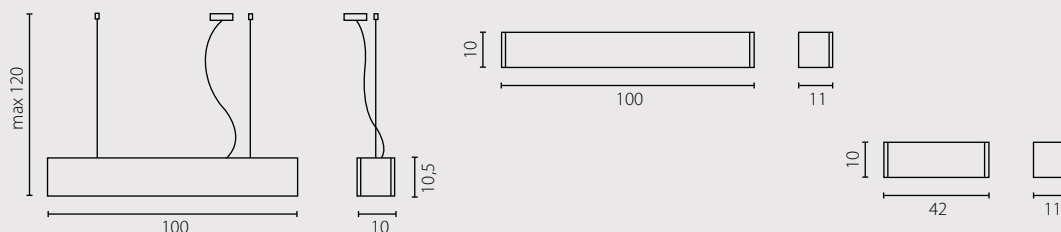

Klosz: szkło witrażowe
Kolor klosza: brązowy
Wykończenie: aluminium

Schirm: Mosaikglas
Schirmfarbe: bronze
Ausfertigung: Aluminium

Shade: stained glass
Shade colour: brown
Finish: aluminium

Рассеиватель: витражное стекло
Цвет рассеивателя: коричневый
Отделка: алюминий

	Żyrandol G9	Żyrandol T5	Kinkiet T5	Kinkiet
Nr Art.	67123	67481	67491	67175
	5x40W G9 230V			
				2x60W E27 230V
				2x23W E27 230V
		1x39W T5 230V	1x39W T5 230V