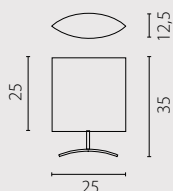

TYTANIK BORDO

kinkiet

Abażur: materiał
Kolor abażura: bordo*
Wykończenie: satyna

Lampenschirm: Stoff
Lampenschirmfarbe: weinrot*
Ausfertigung: Satin

Lamp shade: fabric
Lamp shade colour: claret*
Finish: satin

Абажур: ткань
Цвет абажура: бордовый*
Отделка: сатин

	Kinkiet	Lampka biurkowa	Lampa podłogowa
Nr Art.	66469	66378	66377
	1x60W E27 230V	1x60W E27 230V	1x60W E27 230V
	1x23W E27 230V	1x21W E27 230V	1x23W E27 230V

na zamówienie wg wzornika, strona 260*
on order according to our colour chart, page 260*

auf Bestellung nach unserer Farbenkarte, Seite 260*
на заказ по каталогу страница 260*