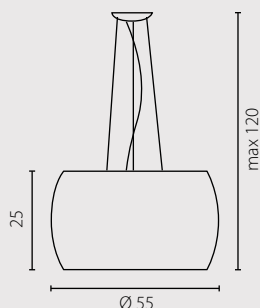

GALAXIA

żyrandol

Klosz: szkło
Kolor klosza: czarny transparentny, różowy transparentny, opal błysk, opal mat
Wykończenie: chrom

Shade: glass
Shade colour: black transparent, pink transparent, shining opal, opal mat
Finish: chrome

Schirm: Glas
Schirmfarbe: schwarz transparent, rosig transparent, weiß glänzender, weiß mat
Ausfertigung: Chrom

Рассеиватель: стекло
Цвет рассеивателя: чёрный с полоском, розовый с полоском, опаловый цвет (матовый)
Отделка: хром

	Żyrandol czarny transparentny	Żyrandol opal błysk	Żyrandol opal mat	Żyrandol różowy transparentny
Nr Art.	67472	67501	67474	67473
	3x60W E27 230V	3x60W E27 230V	3x60W E27 230V	3x60W E27 230V
	3x23W E27 230V	3x23W E27 230V	3x23W E27 230V	3x23W E27 230V