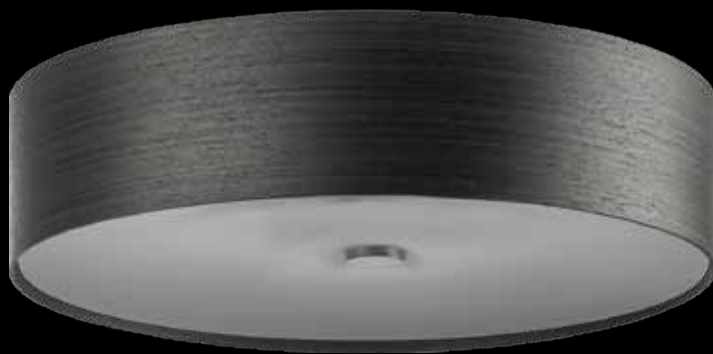

KAPRI

plafon mini

Abażur: fornir, szkło
Kolor abażura: 16 rodzajów drewna (1)[*]
Wykończenie: stal nierdzewna

Lampenschirm: Furnier, Glas
Lampenschirmfarbe: 16 Typen von Holz (1)[*]
Ausfertigung: rostfreier Stahl

Lamp shade: veneer, glass
Lamp shade colour: 16 types of wood (1)[*]
Finish: stainless steel

Абажур: фанера, стекло
Цвет абажура: 16 видов древесины (1)[*]
Отделка: нержавеющая

Nr Art.	67154	67155	67156	67157	67036	67158	66188	67159

3x40W E14 230V

3x11W E14 230V

na zamówienie wg wzornika, strona 262*
on order according to our colour chart, page 262*

auf Bestellung nach unserer Farbenkarte, Seite 262*
на заказ по каталогу страница 262*