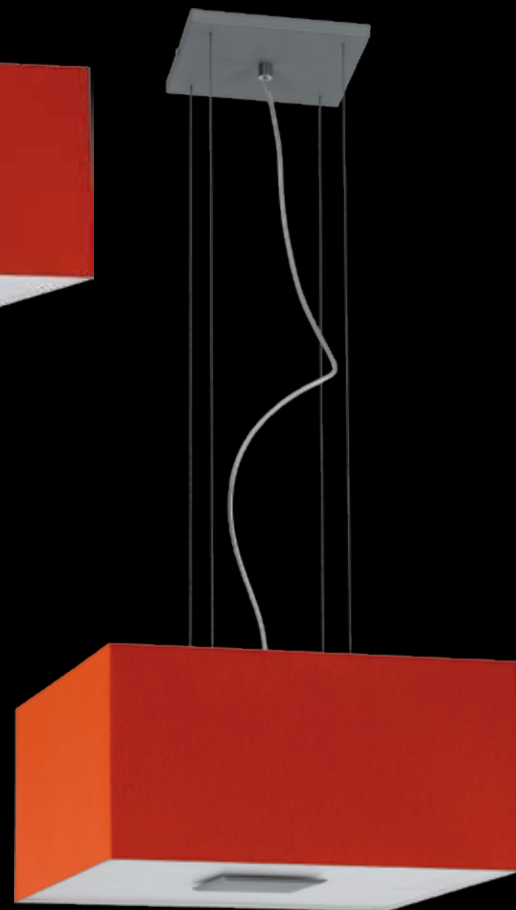

CALIPSO POMARAŃCZ

kinkiet

plafon

żyrandol

Abażur: materiał
Kolor abażura: pomarańczowy*
Wykończenie: lakier szary

Lampenschirm: Stoff
Lampenschirmfarbe: orange*
Ausfertigung: Lack grau

Lamp shade: fabric
Lamp shade colour: orange*
Finish: grey powder coated

Абажур: ткань
Цвет абажура: оранжевый*
Отделка: серый лак

	Kinkiet	Plafon	Żyrandol
Nr Art.	48617	48615	48616
	1x60W E27 230V	4x60W E27 230V	4x60W E27 230V
	1x23W E27 230V	4x23W E27 230V	4x23W E27 230V

na zamówienie wg wzornika, strona 260*
on order according to our colour chart, page 260*

auf Bestellung nach unserer Farbenkarte, Seite 260*
на заказ по каталогу страница 260*