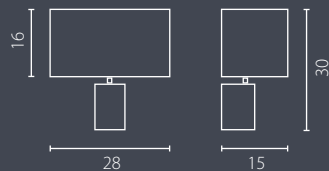

na zamówienie wg wzornika, strona 260*
on order according to our colour chart, page 260*

auf Bestellung nach unserer Farbenkarte, Seite 260*
на заказ по каталогу страница 260*

NODO METALIX

kinkiet

kinkiet LED