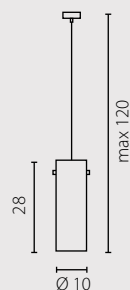

Klosz: szkło
Kolor klosza: transparentny
Wykończenie: chrom

Schirm: Glas
Schirmfarbe: transparent
Ausfertigung: Chrom

Shade: glass
Shade colour: transparent
Finish: chrome

Рассеиватель: стекло
Цвет рассеивателя: прозрачный
Отделка: хром

	Kinkiet	Żyrandol W-1	Żyrandol W-1 Max	Żyrandol W-3
Nr Art.	66218	66512	67234	66513
	1x60W E14 230V	1x60W E14 230V	1x60W E27 230V	3x60W E14 230V
	1x11W E14 230V	1x11W E14 230V	1x23W E27 230V	3x11W E14 230V