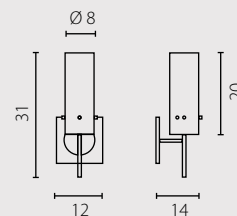

Klosz:: szkło
Kolor klosza: półmat
Wykończenie: lakier szary, chrom i satyna

Schirm: Glas
Schirmfarbe: halbmatt
Ausfertigung: Lack grau, Chrom und Satin

Shade: glass
Shade colour: semigloss
Finish: grey powder coated,
chrome and satin

Рассеиватель: стекло
Цвет рассеивателя: полуматовый
Отделка: серый лак, хром и сатин

	Żyrandol Max	Żyrandol mały	Kinkiet chrom	Kinkiet satyna
Nr Art.	66621	66639	66290	66289
	1x60W E27 230V	1x60W E14 230V	1x60W E14 230V	1x60W E14 230V
	1x23W E27 230V	1x11W E14 230V	1x11W E14 230V	1x11W E14 230V