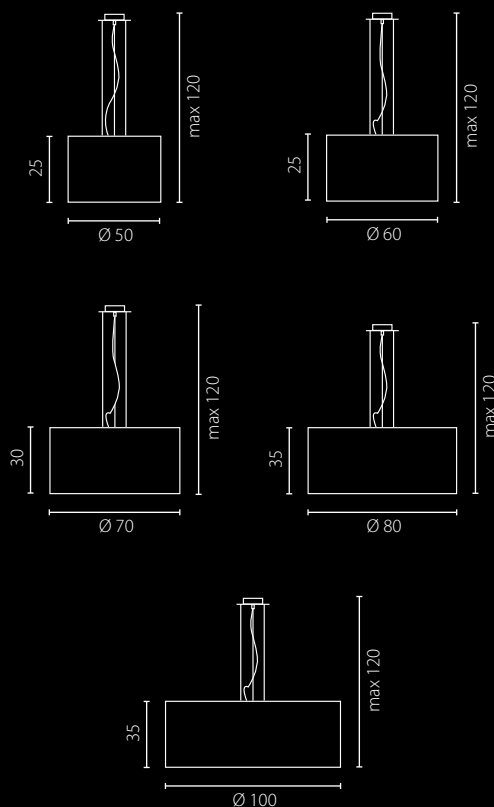

żyrandol

Abażur: materiał - rafia
Kolor abażura: ecru*
Wykończenie: stal nierdzewna szczotkowana

Lampenschirm: Stoff - Raffiabast
Lampenschirmfarbe: cremefarben*
Ausfertigung: Rostfreier Stahl

Lamp shade: fabric - raffia
Lamp shade colour: cream*
Finish: brushed stainless steel

Абажур: материал – рафия
Цвет абажура: экрю*
Отделка: нержавеющая сталь

	Żyrandol 50	Żyrandol 60	Żyrandol 70	Żyrandol 80	Żyrandol 100
Nr Art.	66774	66800	66615	66616	67413
	4x60W E27 230V	4x60W E27 230V	6x60W E27 230V	6x60W E27 230V	6x60W E27 230V
	4x23W E27 230V	4x23W E27 230V	6x23W E27 230V	6x23W E27 230V	6x23W E27 230V

na zamówienie wg wzornika, strona 260*
on order according to our colour chart, page 260*

auf Bestellung nach unserer Farbenkarte, Seite 260*
на заказ по каталогу страница 260*