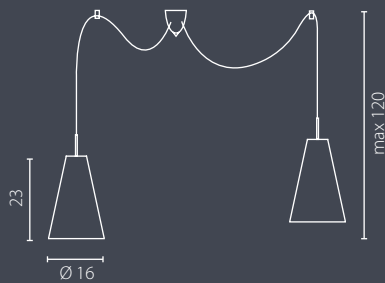

Klosz: szkło
Kolor klosza: półmat
Wykończenie: lakier szary i chrom

Lampenschirm: Glas
Lampenschirmfarbe: halbmatt
Ausfertigung: Lack grau und Chrom

Lamp shade: glass
Lamp shade colour: semigloss
Finish: grey powder coated und chrome

Абажур: стекло
Цвет абажура: полуматовый
Отделка: серый лак и хром

Żyrandol W-2

Żyrandol W-3

Nr Art.

66635

66636

2x60W E14 230V

3x60W E14 230V

2x11W E14 230V

3x11W E14 230V