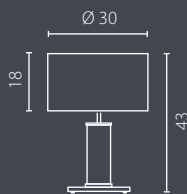

LED KINKIET

lampka nocna

lampka gabinetowa

lampa podłogowa

NODO FORNIR

Abażur: materiał plisowany
Kolor abażura: ecru*
Wykończenie: stal nierdzewna polerowana
i fornir (dąb czarny)**

Lamp shade: fabric pleated
Lamp shade colour: cream*
Finish: polished stainless steel
and veneer (black oak)**