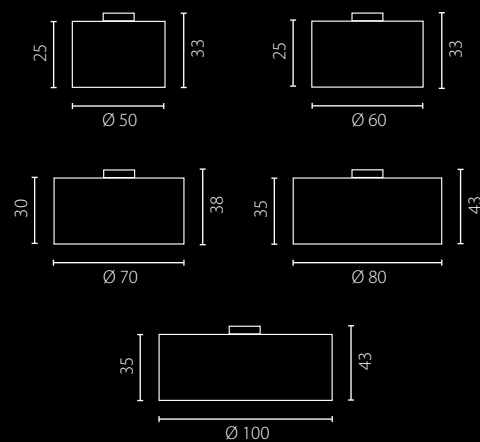

RONDO RAFIA

plafon

Abażur: materiał - rafia
Kolor abażura: ecru*
Wykończenie: stal nierdzewna szczotkowana

Lampenschirm: Stoff - Raffiabast
Lampenschirmfarbe: cremefarben*
Ausfertigung: Rostfreier Stahl

Lamp shade: fabric - raffia
Lamp shade colour: cream*
Finish: brushed stainless steel

Абажур: материал – рафия
Цвет абажура: экрю*
Отделка: нержавеющей сталь

	Plafon 50	Plafon 60	Plafon 70	Plafon 80	Plafon 100
Nr Art.	66175	67051	67052	67053	67414
	4x60W E27 230V	4x60W E27 230V	6x60W E27 230V	6x60W E27 230V	6x60W E27 230V
	4x23W E27 230V	4x23W E27 230V	6x23W E27 230V	6x23W E27 230V	6x23W E27 230V

na zamówienie wg wzornika, strona 260*
on order according to our colour chart, page 260*

auf Bestellung nach unserer Farbenkarte, Seite 260*
на заказ по каталогу страница 260*