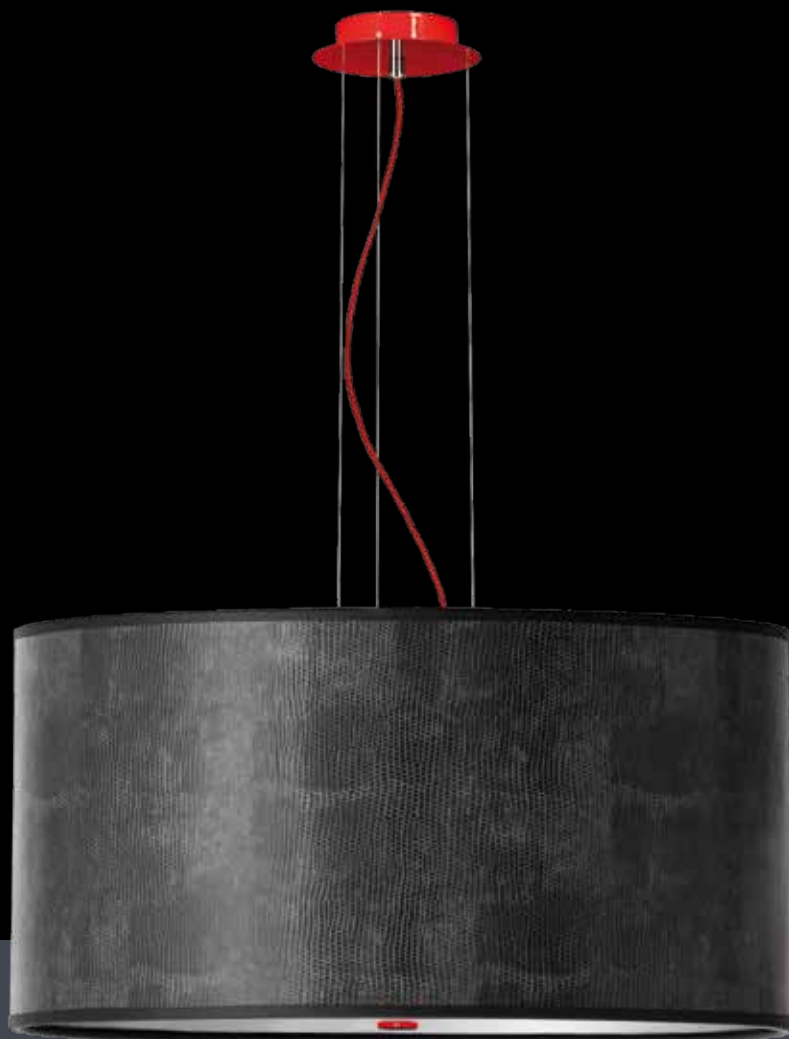

NODO KOLOR

żyrandol

Abażur: materiał
Kolor abażura: biały (drapowany), czarny (imitacja skóry węża), czarno-srebrny*
Wykończenie: stal nierdzewna polerowana i aluminium malowane (białe, czerwone lub czarne)

Lamp shade: fabric
Lamp shade colour: white (draped), black (imitation of snake skin), black-silver*
Finish: polished stainless steel and painted aluminium (white, red or black)

Lampenschirm: Stoff
Lampenschrimfarbe: weiß (drapiert), schwarz (Schlangenhaut imitat), schwarz-silbern*
Ausfertigung: glänzender rostfreier Stahl und Aluminium gemalt (weiß, rot oder schwarz)

Абажур: ткань
Цвет абажура: белый (драпированная ткань), Черный (имитация змеиной кожи), серебрянно-чёрный
Отделка: нержавеющая полированная сталь и окрашенный алюминий (белый, красный, Черный)

	Żyrandol 50	Żyrandol 60	Żyrandol 70	Żyrandol 80
Nr Art.	67606	67607	67608	67609
	4x60W E27 230V	4x60W E27 230V	6x60W E27 230V	6x60W E27 230V
	4x23W E27 230V	4x23W E27 230V	6x23W E27 230V	6x23W E27 230V

na zamówienie wg wzornika, strona 260*
on order according to our colour chart, page 260*

auf Bestellung nach unserer Farbenkarte, Seite 260*
на заказ по каталогу страница 260*