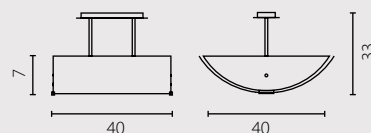

Klosz: szkło piaskowane
Kolor klosza: biały z niebieskim paskiem
Wykończenie: lakier szary

Schirm: Mattglas
Schirmfarbe: weiß mit blauen Streifen
Ausfertigung: Lack grau

Shade: sandblasted glass
Shade colour: white with blue stripe
Finish: grey powder coated

Рассеиватель: пескоструйное стекло
Цвет рассеивателя: белый с синим полоском
Отделка: серый лак

	Kinkiet mini niebieski	Plafon niebieski	Kinkiet niebieski	Żyrandol niebieski
Nr Art.	66281	66112	66280	66684
	1x60W E14 230V	2x60W E14 230V	2x60W E14 230V	2x60W E27 230V
	1x11W E14 230V	2x11W E14 230V	2x11W E14 230V	2x23W E27 230V