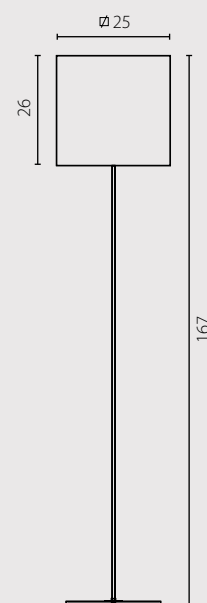

Lampenschirm: PCV
Lampenschirmfarbe: cremefarben*
Ausfertigung: Lack grau und Holz

Абажур: ПВХ
Цвет абажура: экрю*
Отделка: серый лак и древесина

| | Kinkiet | Lampka biurkowa | Lampa podłogowa |
|---|----------------|-----------------|-----------------|
| Nr Art. | 66278 | 66354 | 66355 |
|  | 1x60W E27 230V | 1x60W E27 230V | 1x60W E27 230V |
|  | 1x21W E27 230V | 1x21W E27 230V | 1x23W E27 230V |