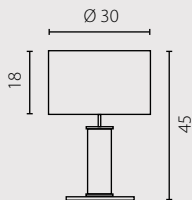

Abażur: materiał
Kolor abażura: ecru*
Wykończenie: stal nierdzewna
polerowana i fornir (palisander)**

Lamp shade: fabric
Lamp shade colour: cream*
Finish: polished stainless steel
and veneer (rosewood)**

Lampenschirm: Stoff
Lampenschrimfarbe: cremefarben*
Ausfertigung: glänzender rostfreier Stahl
und Furnier (Palisander)**

Абажур: ткань
Цвет абажура: экрю*
Отделка: нержавеющей полированная
сталь и фанера (Палисандр)**

	Lampka nocna	Lampka gabinetowa	Lampa podłogowa
Nr Art.	67555	67531	67532
	1x60W E27 230V	1x60W E27 230V	1x60W E27 230V
	1x21W E27 230V	1x23W E27 230V	1x24W E27 230V

na zamówienie wg wzornika, strona 260*, 262**
on order according to our colour chart, page 260*, 262**

auf Bestellung nach unserer Farbenkarte, Seite 260*, 262**
на заказ по каталогу страница 260*, 262**