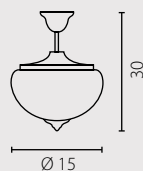

ROMA

żyrandol 40

plafon 15

plafon 30

Klosz: szkło
Kolor klosza: ecru
Wykończenie: mosiądz-patina

Schirm: Glas
Schirmfarbe: cremefarben
Ausfertigung: Messing-Edelrost

Shade: glass
Shade colour: cream
Finish: brass-patina

Рассеиватель: стекло
Цвет рассеивателя: экрю
Отделка: латунь-патина

	Żyrandol 40	Plafon 15	Plafon 30
Nr Art.	66736	66151	66152
	3x60W E27 230V	1x60W E27 230V	2x60W E27 230V
	3x23W E27 230V	1x23W E27 230V	2x23W E27 230V