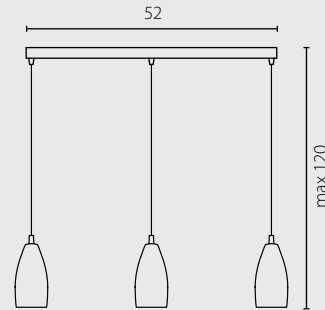

Klosz: szkło
Kolor klosza: opal mat
Wykończenie: lakier szary

Schirm: Glas
Schirmfarbe: weiß mat
Ausfertigung: Lack grau

Shade: glass
Shade colour: opal mat
Finish: grey powder coated

Рассеиватель: стекло
Цвет рассеивателя: опаловый цвет (матовый)
Отделка: серый лак

	Żyrandol W-1 opal	Żyrandol W-2 belka opal	Żyrandol W-3 belka opal
Nr Art.	66601	66701	66703
	1x40W E14 230V	2x40W E14 230V	3x40W E14 230V
	1x11W E14 230V	2x11W E14 230V	3x11W E14 230V