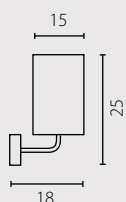

CALIPSO POMARAŃCZ

kinkiet

plafon

żyrandol

Abażur: materiał
Kolor abażura: pomarańczowy*
Wykończenie: lakier szary

Lampenschirm: Stoff
Lampenschirmfarbe: orange*
Ausfertigung: Lack grau

Lamp shade: fabric
Lamp shade colour: orange*
Finish: grey powder coated

Абажур: ткань
Цвет абажура: оранжевый*
Отделка: серый лак

	Kinkiet	Plafon	Żyrandol
Nr Art.	48617	48615	48616
	1x60W E27 230V	4x60W E27 230V	4x60W E27 230V
	1x23W E27 230V	4x23W E27 230V	4x23W E27 230V

na zamówienie wg wzornika, strona 260*
on order according to our colour chart, page 260*

auf Bestellung nach unserer Farbenkarte, Seite 260*
на заказ по каталогу страница 260*