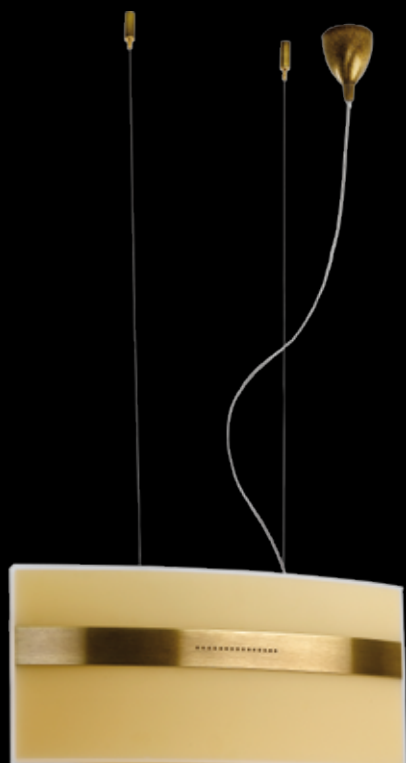

Рассеиватель: пескоструйное стекло
Цвет рассеивателя: белый
Отделка: нержавеющая сталь

Plafon

Kinkiet

Nr Art.

66148

66274

1x150W R7s 230V

1x150W R7s 230V