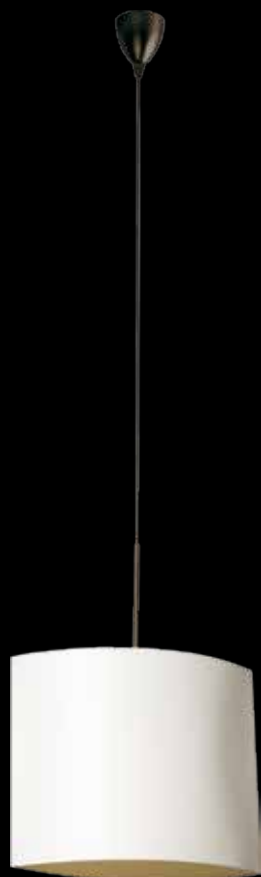

TYTANIK ECRU

zyrandol W-1

zyrandol W-2

Abażur: PCV
Kolor abażura: ecru*
Wykończenie: mosiądz patyna

Lampenschirm: PCV
Lampenschirmfarbe: cremefarben*
Ausfertigung: Edelmetall Messing

Lamp shade: PCV
Lamp shade colour: cream*
Finish: brass patina

Абажур: ПВХ
Цвет абажура: экрю
Отделка: латунь

	Żyrandol W-1	Żyrandol W-2
Nr Art.	66738	66737
	1x60W E27 230V	2x60W E27 230V
	1x23W E27 230V	2x23W E27 230V

na zamówienie wg wzornika, strona 260*
on order according to our colour chart, page 260*

auf Bestellung nach unserer Farbenkarte, Seite 260*
на заказ по каталогу страница 260*