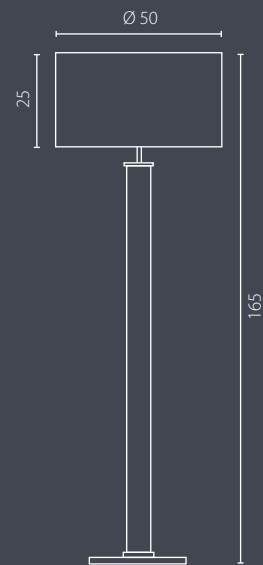

LED KINKIET

lampka nocna

lampka gabinetowa

lampa podłogowa

NODO FORNIR

Abażur: materiał plisowany
Kolor abażura: ecru*
Wykończenie: stal nierdzewna polerowana
i fornir (dąb czarny)**

Lamp shade: fabric pleated
Lamp shade colour: cream*
Finish: polished stainless steel
and veneer (black oak)**