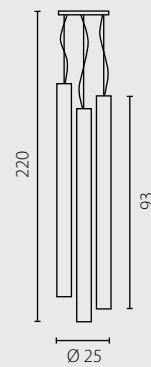

ROYAL RYNNA żyrandol

ROYAL LED TUBA żyrandol W-1

Klosz: kamienie półszlachetne*
Kolor klosza: cytryn, karneol, ametyst,
kwarc różowy oraz kryształ górski
Wykończenie: chrom

Shade: semi precious stones*
Shade colour: amethyst, mountain cristal,
pink quartz, citrine and cornelian
Finish: chrome

Schirm: Halbedelsteine*
Schirmfarbe: Kornelian, Zitrin, Bergkristall,
Amethyst oder Rosenquarz
Ausfertigung: Chrom

Рассеиватель: полудрагоценные камни*
Цвет рассеивателя: цитрин, карнеол, аметист,
розовый кварц, горный хрусталь
Отделка: хром

	ROYAL RYNNA żyrandol	ROYAL LED TUBA żyrandol W-1	ROYAL LED TUBA żyrandol W-3
Nr Art.	67567	67564	67565
		POWER LED 1 x 8,2 W	POWER LED 3 x 8,2 W
	1x21W T5 230V		

na zamówienie wg wzornika, strona 263*
on order according to our colour chart, page 263*

auf Bestellung nach unserer Farbenkarte, Seite 263*
на заказ по каталогу страница 263*