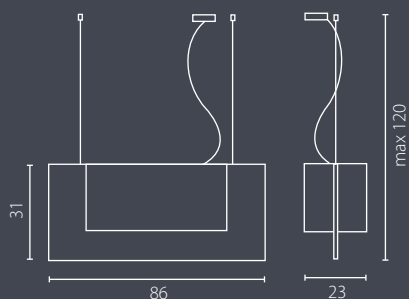

HAVANA

żyrandol 22

żyrandol 2

Abażur: materiał* + szkło lodowe (spękane szkło)
Kolor abażura: czarny
Wykończenie: chrom

Lampenschirm: Stoff* + rissiges Glas
Lampenschirmfarbe: schwarz
Ausfertigung: Chrom

Lamp shade: fabric* + cracked glass
Shade colour: black
Finish: chrome

Абажур: ткань* + стекло
Цвет абажура: чёрный
Отделка: хром

Żyrandol 22

Żyrandol 2

Nr Art.

67207

66646

2x60W E27 230V

2x60W E27 230V

2x23W E27 230V

2x23W E27 230V

na zamówienie wg wzornika, strona 260*
on order according to our colour chart, page 260*

auf Bestellung nach unserer Farbenkarte, Seite 260*
на заказ по каталогу страница 260*