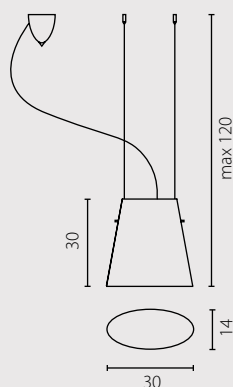

żyrandol W-1 BIS

Klosz: szkło

Kolor klosza: opal mat

Wykończenie: stal nierdzewna szczotkowana i lakier szary

Shade: glass

Shade colour: opal mat

Finish: brushed stainless steel and grey powder coated

Schirm: Glas

Schirmfarbe: weiß mat

Ausfertigung: Rostfreier Stahl und Lack grau

Рассеиватель: стекло

Цвет рассеивателя: опаловый цвет (матовый)

Отделка: серый лак и нержавеющей сталь

Żyrandol W-1 BIS

Żyrandol W-1

Nr Art.

66723

66624

1x60W E27 230V

1x60W E27 230V

1x23W E27 230V

1x23W E27 230V