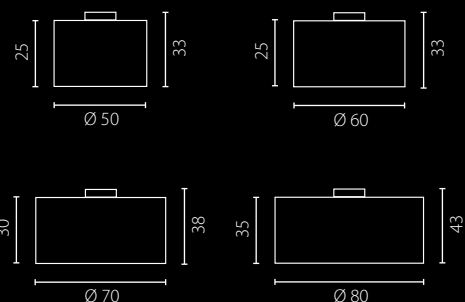

RONDO PLISA

plafon

Abażur: PCV plisowane
Kolor abażura: biały*
Wykończenie: stal nierdzewna szczotkowana

Lampenschrim: PCV plissiert
Lampenschrimfarbe: weiß*
Ausfertigung: rostfreier Stahl

Lamp shade: PCV pleated
Lamp shade colour: white*
Finish: brushed stainless steel

Абажур: пвх ткань
Цвет абажура: белый*
Отделка: нержавеющей сталь

	Plafon 50	Plafon 60	Plafon 70	Plafon 80
Nr Art.	67573	67574	67575	67576
	4x60W E27 230V	4x60W E27 230V	6x60W E27 230V	6x60W E27 230V
	4x23W E27 230V	4x23W E27 230V	6x23W E27 230V	6x23W E27 230V

na zamówienie wg wzornika, strona 260*
on order according to our colour chart, page 260*

auf Bestellung nach unserer Farbenkarte, Seite 260*
на заказ по каталогу страница 260*