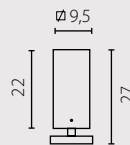

Klosz: szkło
Kolor klosza: opal mat
Wykończenie: lakier szary i chrom

Shade: glass
Shade colour: opal mat
Finish: grey powder coated and chrome

Schirm: Glas
Schirmfarbe: weiß mat
Ausfertigung: Lack grau und Chrom

Рассеиватель: стекло
Цвет рассеивателя: опаловый цвет (матовый)
Отделка: серый лак и хром

	Plafon P-1	Plafon P-4	Lampka nocna	Lampa podłogowa
Nr Art.	66136	66134	66337	66338
	1x60W E27 230V	4x60W E27 230V	1x60W E27 230V	1x60W E27 230V
	1x23W E27 230V	4x23W E27 230V	1x21W E27 230V	1x23W E27 230V