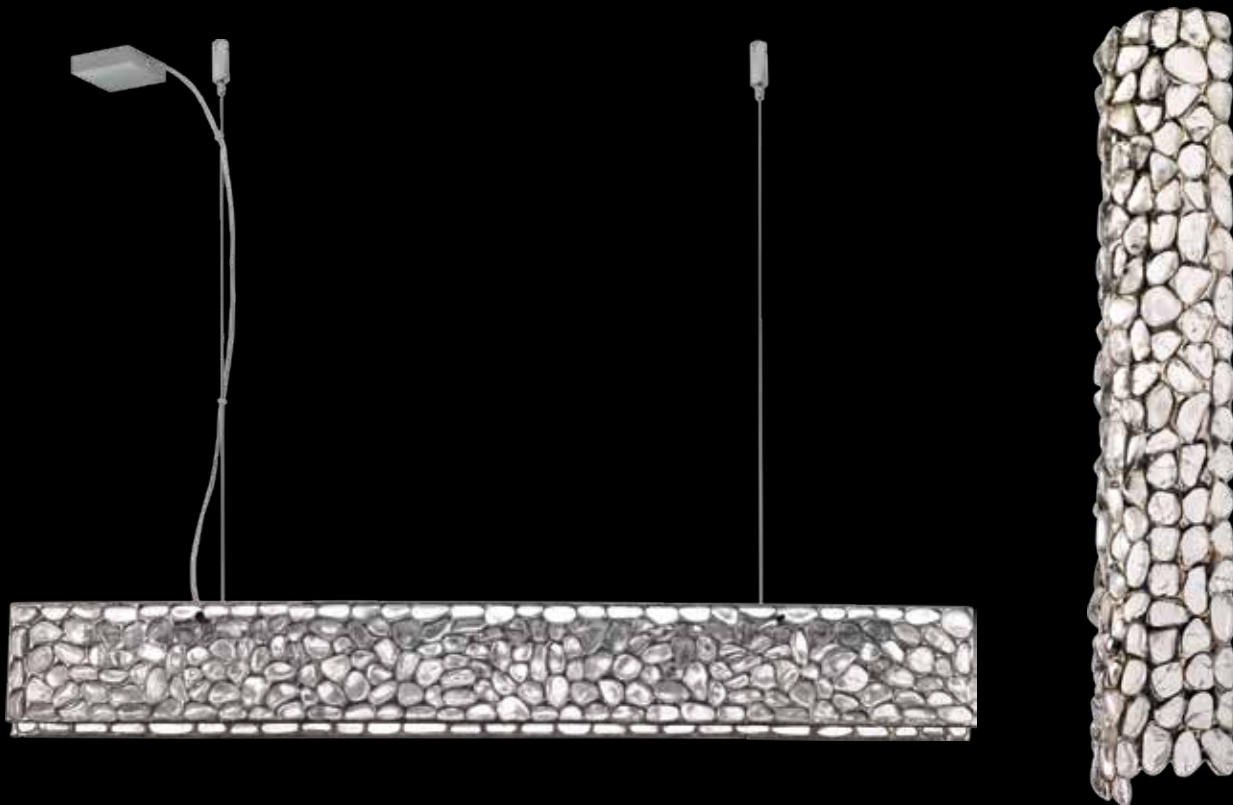

1x150W R7s 230V

na zamówienie wg wzornika, strona 263*
on order according to our colour chart, page 263*

auf Bestellung nach unserer Farbkarte, Seite 263*
на заказ по каталогу страница 263*

ROYAL LISTWA żyrandol