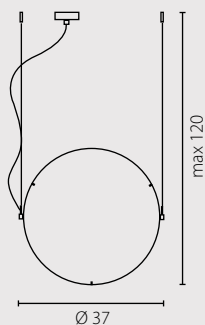

MENTOS

žyrandol