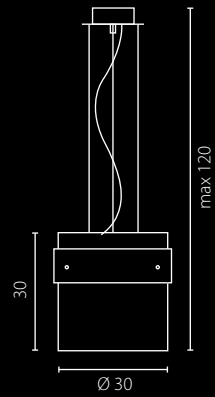

PUB SZKŁO

żyrandol

Klosz: szkło
Kolor klosza: opal mat z kolorową obręczą
Wykończenie: lakier szary

Schirm: Glas
Schirmfarbe: weiß mat mit farbigem Ring
Ausfertigung: Lack grau

Shade: glass
Shade colour: opal mat with coloured ring
Finish: grey powder coated

Рассеиватель: стекло
Цвет рассеивателя: опаловый цвет
(матовый) с цветным обручем
Отделка: серый лак

ecru

czarny błysk

czarny mat

bordo

Nr Art.

67039

67563

67038

67040

3x60W E27 230V

3x23W E27 230V