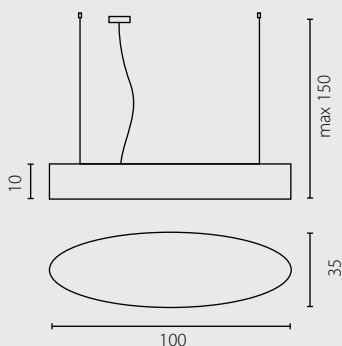

Abażur: fornir, szkło
Kolor abażura: palisander*
Wykończenie: stal nierdzewna polerowana

Lampenschrim: Furnier, Glas
Lampenschrimfarbe: Palisander*
Ausfertigung: glänzender rostfreier Stahl

Lamp shade: veneer, glass
Lamp shade colour: rosewood*
Finish: polished stainless steel

Абажур: фанера, стекло
Цвет абажура: Палисандр*
Отделка: нержавеющей сталь

Żyrandol

Plafon

Nr Art.	67405	67498
	8x40W E14 230V	8x40W E14 230V
	8x11W E14 230V	8x11W E14 230V

na zamówienie wg wzornika, strona 262*
on order according to our colour chart, page 262*

auf Bestellung nach unserer Farbenkarte, Seite 262*
на заказ по каталогу страница 262*