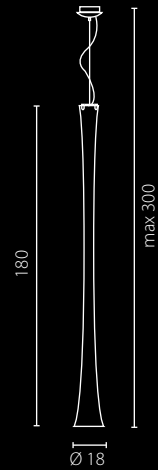

SYMPATICA

żyrandol TRANSPARENTNY

Klosz: szkło
Kolor klosza: transparentny
Wykończenie: stal nierdzewna szczotkowana i chrom

Shade: glass
Shade colour: transparent
Finish: brushed stainless steel and chrome

Schirm: Glas
Schirmfarbe: transparent
Ausfertigung: Rostfreier Stahl und Chrom

Рассеиватель: стекло
Цвет рассеивателя: прозрачный
Отделка: нержавеющая сталь и хром

Nr Art.

03277

1x50W GU5,3 12V