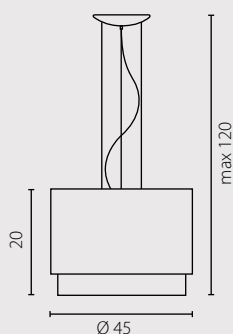

żyrandol W-3

Abażur: PCV i materiał
Kolor abażura: biały/ecru, biały/bordo*
Wykończenie: stal nierdzewna szczotkowana

Lampenschirm: PCV und Stoff
Lampenschirmfarbe: weiß/cremefarben, weiß/weinrot*
Ausfertigung: Rostfreier Stahl

Lamp shade: PCV and fabric
Lamp shade colour: white/cream, white/claret*
Finish: brushed stainless steel

Абажур: ПВХ и ткань
Цвет абажура: белый/экру, белый/бордовый*
Отделка: нержавеющая сталь

Żyrandol W-3 ecru

Żyrandol W-3 bordo

Żyrandol W-4 ecru

Żyrandol W-4 bordo

Nr Art.	66997	66998	66999	67000

	3x40W E27 230V	4x60W E27 230V

	3x23W E27 230V	4x23W E27 230V

na zamówienie wg wzornika, strona 260*
on order according to our colour chart, page 260*

auf Bestellung nach unserer Farbenkarte, Seite 260*
на заказ по каталогу страница 260*