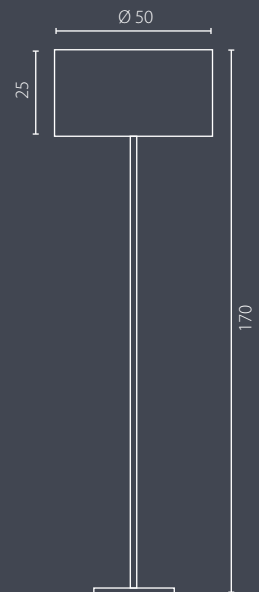

RONDO PLISA

Abażur: PCV plisowane
Kolor abażura: biały*
Wykończenie: stal nierdzewna szczotkowana

Lamp shade: PCV pleated
Lamp shade colour: white*
Finish: brushed stainless steel

Lampenschirm: PCV plissiert
Lampenschirmfarbe: weiß*
Ausfertigung: rostfreier Stahl

Абажур: ПВХ ткань
Цвет абажура: белый*
Отделка: нержавеющая сталь

	Lampka biurkowa	Kinkiet	Lampa podłogowa
Nr Art.	67577	67578	67579
	1x60W E27 230V	1x60W E27 230V	3x60W E27 230V
	1x23W E27 230V	1x23W E27 230V	3x23W E27 230V

na zamówienie wg wzornika, strona 260*
on order according to our colour chart, page 260*

auf Bestellung nach unserer Farbenkarte, Seite 260*
на заказ по каталогу страница 260*