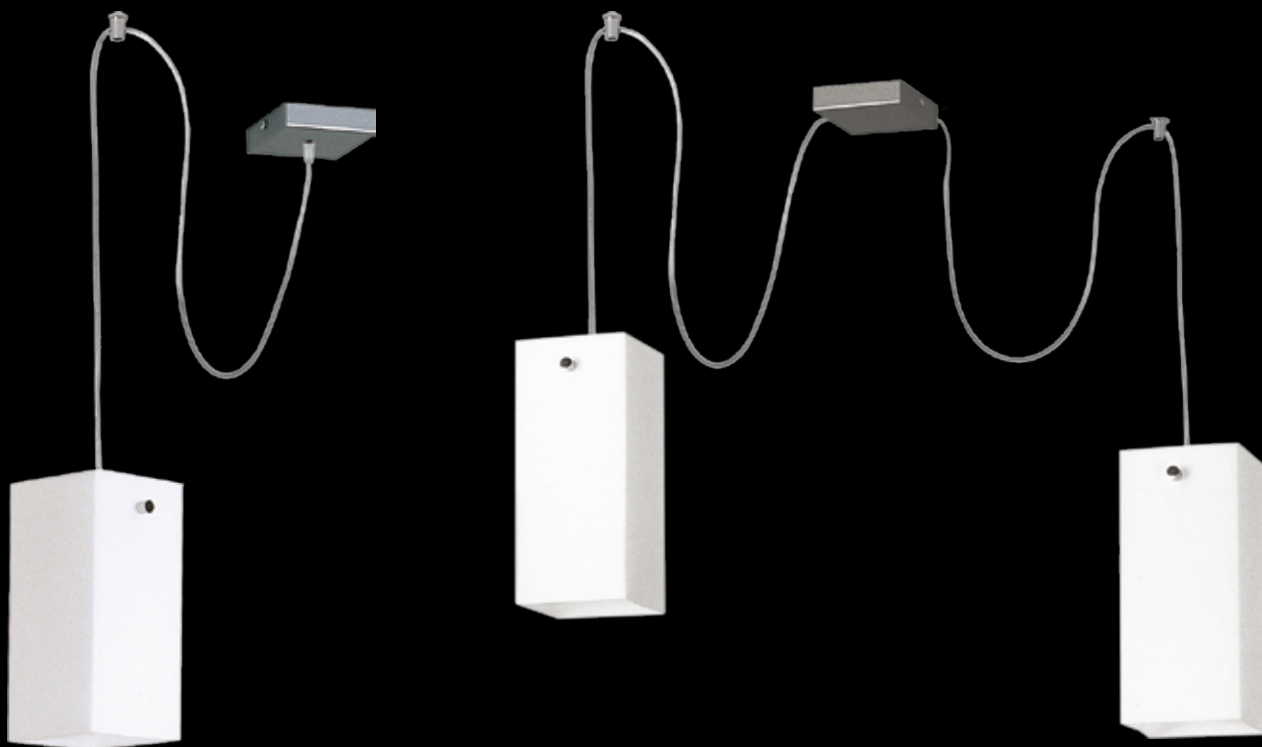

MILO

zyrandol W-1

zyrandol W-2