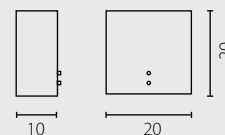

ROYAL TOKIO żyrandol

ROYAL SZAFIR kinkiet

Klosz: kamienie półszlachetne*
Kolor klosza: cytryn, karneol, ametyst,
kwarc różowy oraz kryształ górski

Schirm: Halbedelsteine*
Schirmfarbe: Kornelian, Zitrin, Bergkristall,
Amethyst oder Rosenquarz

Shade: semi precious stones*
Shade colour: amethyst, mountain cristal,
pink quartz, citrine and cornelian

Рассеиватель: полудрагоценные камни*
Цвет рассеивателя: цитрин, карнеол, аметист,
розовый кварц, горный хрусталь

ROYAL TOKIO żyrandol

ROYAL SZAFIR kinkiet

Nr Art.

67345

67347

1x60W E14 230V

1x11W E14 230V

1x150W R7s 230V

na zamówienie wg wzornika, strona 263*
on order according to our colour chart, page 263*

auf Bestellung nach unserer Farbkarte, Seite 263*
на заказ по каталогу страница 263*