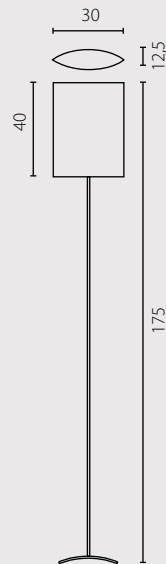

TYTANIK BORDO

kinkiet