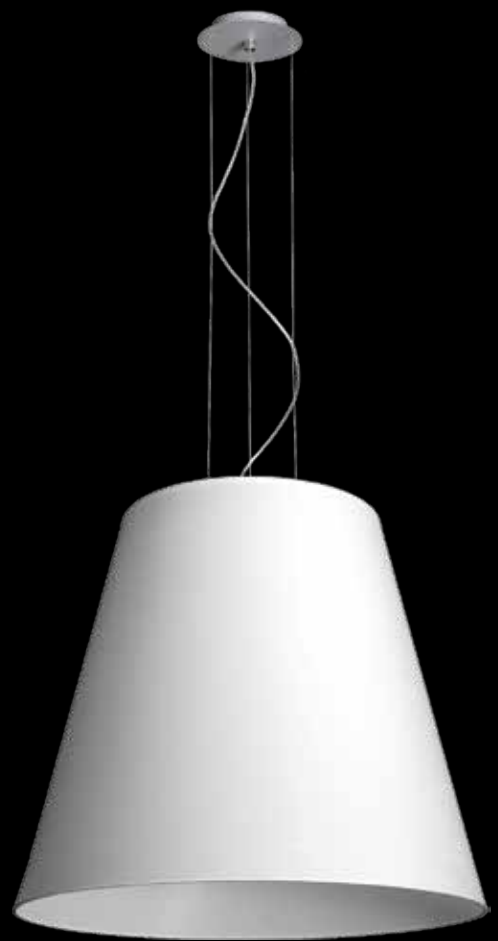

żyrandol 70