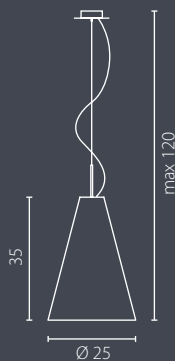

Klosz: szkło
Kolor klosza: opal mat
Wykończenie: lakier szary i chrom

Lampenschirm: Glas
Lampenschirmfarbe: weiß mat
Ausfertigung: Lack grau und Chrom

Lamp shade: glass
Lamp shade colour: opal mat
Finish: grey powder coated and chrome

Абажур: стекло
Цвет абажура: опаловый цвет (матовый)
Отделка: серый лак и хром

	Kinkiet	Żyrandol duży	Żyrandol mały
Nr Art.	66401	66705	66706
	1x60W E14 230V	1x60W E27 230V	1x60W E14 230V
	1x11W E14 230V	1x23W E27 230V	1x11W E14 230V