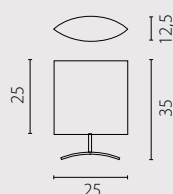

TYTANIK ECRU

kinkiet

Abażur: PCV
Kolor abażura: ecru*
Wykończenie: mosiądz patyna

Lampenschirm: PCV
Lampenschirmfarbe: cremefarben*
Ausfertigung: Edelfrost Messing

Lamp shade: PCV
Lamp shade colour: cream*
Finish: brass patina

Абажур: ПВХ
Цвет абажура: экрю
Отделка: латунь

	Kinkiet	Lampka biurkowa	Lampa podłogowa
Nr Art.	66408	66363	66362
	1x60W E27 230V	1x60W E27 230V	1x60W E27 230V
	1x23W E27 230V	1x21W E27 230V	1x23W E27 230V

na zamówienie wg wzornika, strona 260*
on order according to our colour chart, page 260*

auf Bestellung nach unserer Farbenkarte, Seite 260*
на заказ по каталогу страница 260*