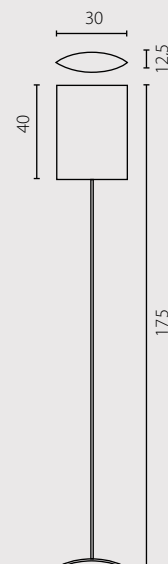

TYTANIK ECRU

kinkiet