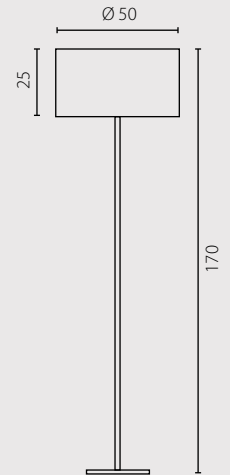

BACH ALU

plafon

kinkiet

Abażur: PCV
Kolor abażura: aluminiowy*
Wykończenie: lakier szary

Lampenschirm: PCV
Lampenschirmfarbe: aluminium*
Ausfertigung: Lack grau

Lamp shade: PCV
Lamp shade colour: aluminium*
Finish: grey powder coated

Абажур: ПВХ
Цвет абажура: алюминиевый*
Отделка: серый лак

	Plafon	Kinkiet	Lampka biurkowa	Lampa podłogowa
Nr Art.	48622	48623	48624	48625
	4x60W E27 230V	1x60W E27 230V	1x60W E27 230V	3x60W E27 230V
	4x23W E27 230V	1x23W E27 230V	1x23W E27 230V	3x23W E27 230V

na zamówienie wg wzornika, strona 260*
on order according to our colour chart, page 260*

auf Bestellung nach unserer Farbenkarte, Seite 260*
на заказ по каталогу страница 260*