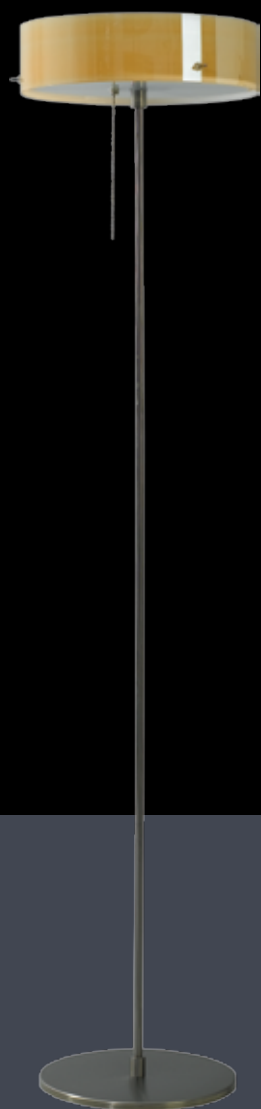

LIMA

lampa podłogowa

Klosz: szkło
Kolor klosza: czarny mat, czarny błysk, ecru, opal mat, opal błysk, bordo
Wykończenie: stal nierdzewna

Schirm: Glas
Schirmfarbe: schwarz mat, schwarz glänzender, cremefarben, weiß mat, weiß glänzender, weinrot
Ausfertigung: rostfreier Stahl

Shade: glass
Shade colour: black mat, black shiny, cream, opal mat, opal shiny, cherry
Finish: stainless steel

Рассеиватель: стекло
Цвет рассеивателя: чёрный (матовый), чёрный с полоском, экрю, опаловый цвет (матовый), опаловый цвет с полоском, бордовый
Отделка: нержавеющая сталь

czarny mat

czarny błysk

ecru

opal mat

opal błysk

bordo

Nr Art.

66965

67433

67056

67057

67432

66971

3x40W G9 230V