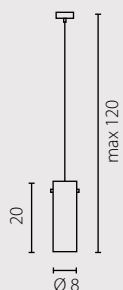

Klosz: szkło
Kolor klosza: transparentny
Wykończenie: chrom

Schirm: Glas
Schirmfarbe: transparent
Ausfertigung: Chrom

Shade: glass
Shade colour: transparent
Finish: chrome

Рассеиватель: стекло
Цвет рассеивателя: прозрачный
Отделка: хром

	Kinkiet	Żyrandol W-1	Żyrandol W-1 Max	Żyrandol W-3
Nr Art.	66218	66512	67234	66513
	1x60W E14 230V	1x60W E14 230V	1x60W E27 230V	3x60W E14 230V
	1x11W E14 230V	1x11W E14 230V	1x23W E27 230V	3x11W E14 230V