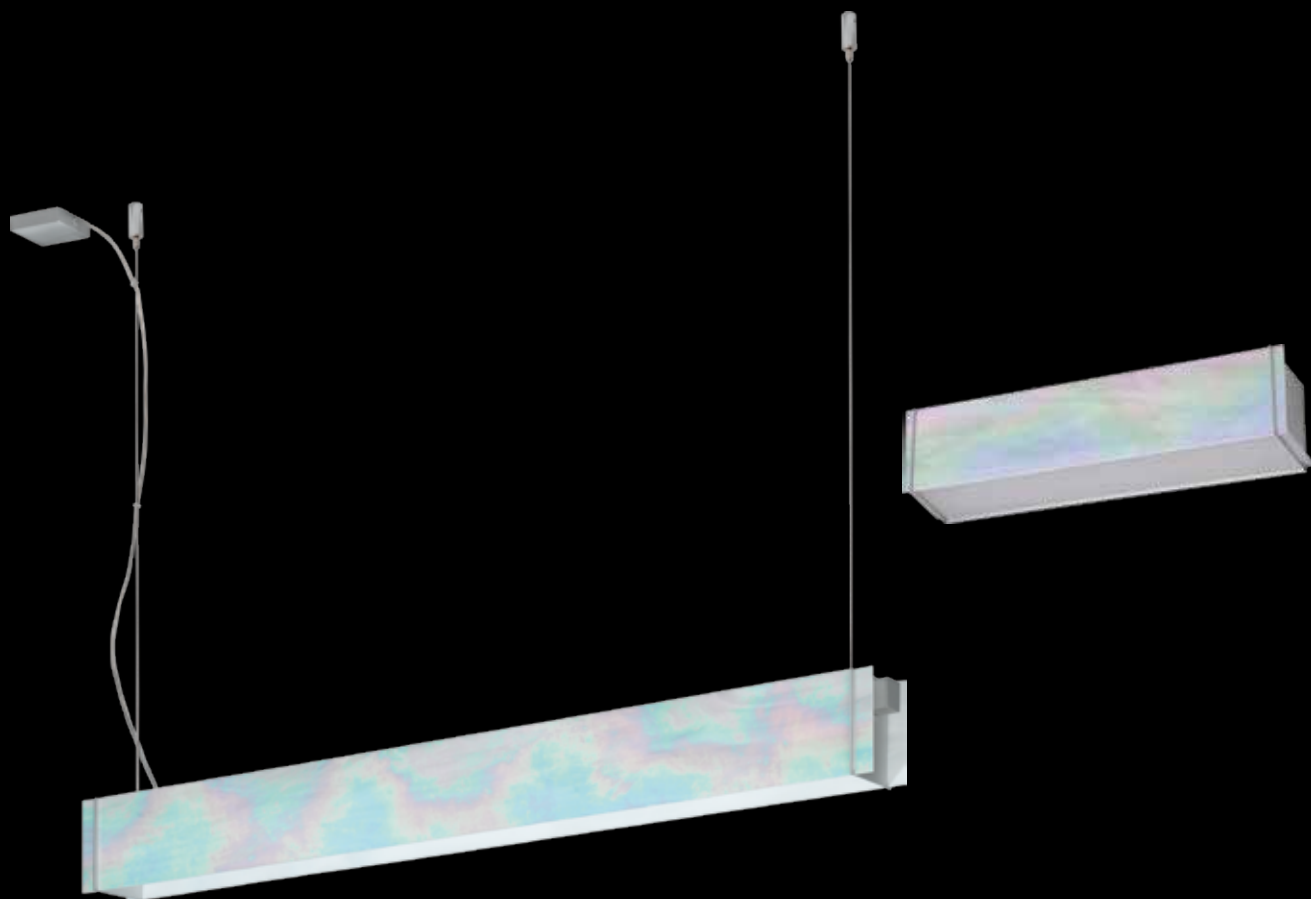

TRAVERSO 2

żyrandol G9

żyrandol T5

kinkiet T5

kinkiet