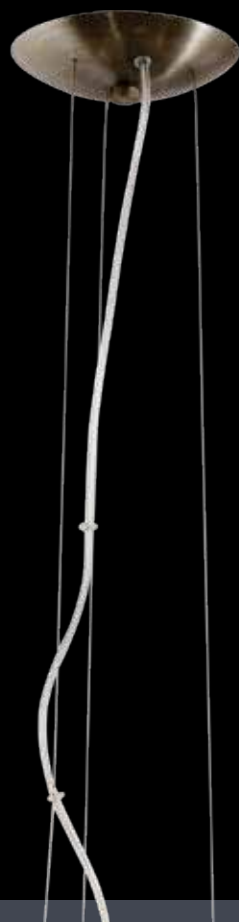

na zamówienie wg wzornika, strona 262*
on order according to our colour chart, page 262*

auf Bestellung nach unserer Farbenkarte, Seite 262*
на заказ по каталогу страница 262*

TONGA

żyrandol

Abażur: materiał (TONGA ECRU - PCV), szkło
Kolor abażura: bordo, brąz, ecru, pomarańczowy*
Wykończenie: stal nierdzewna