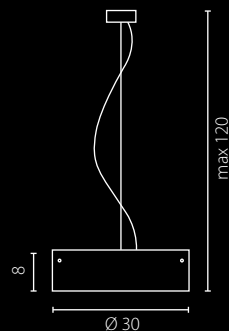

66966

3x60W E27 230V

3x23W E27 230V

LIMA

zyrandol mini

Klosz: szkło
Kolor klosza: czarny mat, czarny błysk, ecru,
opal mat, opal błysk, bordo
Wykończenie: stal nierdzewna

Schirm: Glas
Schirmfarbe: schwarz mat, schwarz glänzender, creme-
farben, weiß mat, weiß glänzender, weinrot
Ausfertigung: rostfreier Stahl