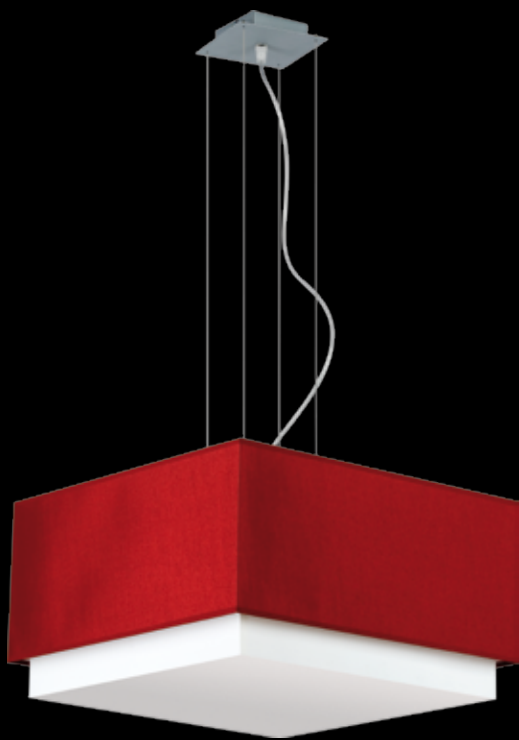

TONGA lampka nocna