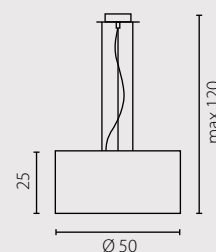

BACH ECRU

żyrandol W-1

żyrandol W-3

żyrandol W-4

Abażur: PCV
Kolor abażura: ecru*
Wykończenie: stal nierdzewna szczotkowana

Lampenschirm: PCV
Lampenschirmfarbe: cremefarben*
Ausfertigung: Rostfreier Stahl

Lamp shade: PCV
Lamp shade colour: cream*
Finish: brushed stainless steel

Абажур: ПВХ
Цвет абажура: экрю*
Отделка: нержавеющей сталь

	Żyrandol W-1	Żyrandol W-3	Żyrandol W-4
Nr Art.	66509	48627	48626
	1x60W E27 230V	3x60W E27 230V	4x60W E27 230V
	1x23W E27 230V	3x23W E27 230V	4x23W E27 230V

na zamówienie wg wzornika, strona 260*
on order according to our colour chart, page 260*

auf Bestellung nach unserer Farbenkarte, Seite 260*
на заказ по каталогу страница 260*