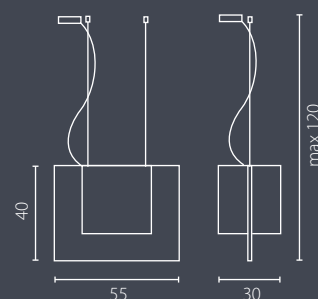

HAVANA

żyrandol 22

żyrandol 2

Abażur: materiał* + szkło lodowe (spękane szkło)
Kolor abażura: czarny
Wykończenie: chrom

Lampenschirm: Stoff* + rissiges Glas
Lampenschirmfarbe: schwarz
Ausfertigung: Chrom

Lamp shade: fabric* + cracked glass
Shade colour: black
Finish: chrome

Абажур: ткань* + стекло
Цвет абажура: чёрный
Отделка: хром

Żyrandol 22

Żyrandol 2

Nr Art.

67207

66646

2x60W E27 230V

2x60W E27 230V

2x23W E27 230V

2x23W E27 230V

na zamówienie wg wzornika, strona 260*
on order according to our colour chart, page 260*

auf Bestellung nach unserer Farbenkarte, Seite 260*
на заказ по каталогу страница 260*