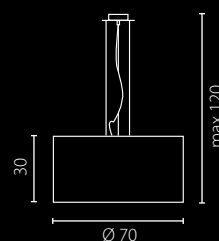

RONDO PLISA

żyrandol

Abażur: PCV plisowane
Kolor abażura: biały*
Wykończenie: stal nierdzewna szczotkowana

Lampenschirm: PCV plissiert
Lampenschirmfarbe: weiß*
Ausfertigung: rostfreier Stahl

Lamp shade: PCV pleated
Lamp shade colour: white*
Finish: brushed stainless steel

Абажур: ПВХ ткань
Цвет абажура: белый*
Отделка: нержавеющая сталь

	Żyrandol 50	Żyrandol 60	Żyrandol 70	Żyrandol 80
Nr Art.	67406	67407	67571	67572
	4x60W E27 230V	4x60W E27 230V	6x60W E27 230V	6x60W E27 230V
	4x23W E27 230V	4x23W E27 230V	6x23W E27 230V	6x23W E27 230V

na zamówienie wg wzornika, strona 260*
on order according to our colour chart, page 260*

auf Bestellung nach unserer Farbkarte, Seite 260*
на заказ по каталогу страница 260*