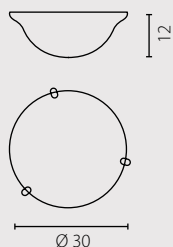

Klosz: szkło
Kolor klosza: wzór antyczny
Wykończenie: mosiądz-patina

Schirm: Glas
Schirmfarbe: antikes Design
Ausfertigung: Messing-Edelrost

Shade: glass
Shade colour: antique design
Finish: brass-patina

Рассеиватель: стекло
Цвет рассеивателя: античный образец
Отделка: латунь-патина

Plafon 30

Plafon 40

Nr Art.

66138

66139

1x60W E27 230V

2x60W E27 230V

1x23W E14 230V

2x23W E14 230V