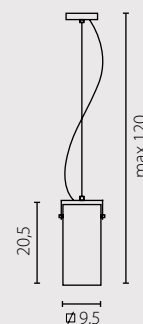

żyrandol mały

MILO PASEK

Klosz: szkło
Kolor klosza: półmat
Wykończenie: lakier szary i chrom

Schirm: Glas
Schirmfarbe: halbmatt
Ausfertigung: Lack grau und Chrom

Shade: glass
Shade colour: semigloss
Finish: grey powder coated and chrome

Рассеиватель: стекло
Цвет рассеивателя: полуматовый
Отделка: серый лак и хром

	Żyrandol duży	Żyrandol mały
Nr Art.	66699	66697
	1x60W E27 230V	1x60W E27 230V
	1x23W E27 230V	1x23W E27 230V