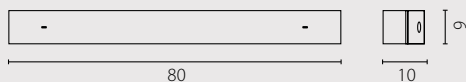

HIPS VENGE

Klosz: tworzywo HIPS
Kolor klosza: biały
Wykończenie: stal nierdzewna szczotkowana i drewno venge*

Schirm: HIPS Kunststoff
Schirmfarbe: weiß
Ausfertigung: Rostfreier Stahl und Holz venge*

Shade: HIPS plastic
Shade colour: white
Finish: brushed stainless steel and wood venge*

Рассеиватель: ис кусственный материал – HIPS
Цвет рассеивателя: белый
Отделка: нержавеющей сталь и древесина (венге)*

Kinkiet

Kinkiet mini

Nr Art.

67373

67379

2x18W G24d-2 230V

1x11W G23 230V

na zamówienie wg wzornika, strona 262*
on order according to our colour chart, page 262*

auf Bestellung nach unserer Farbenkarte, Seite 262*
на заказ по каталогу страница 262*