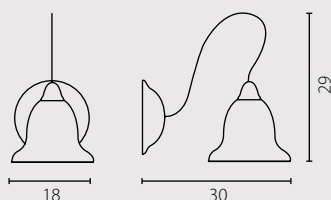

Klosz: szkło
Kolor klosza: wzór antyczny
Wykończenie: mosiądz-patina

Shade: glass
Shade colour: antique design
Finish: brass-patina

Schirm: Glas
Schirmfarbe: antikes Design
Ausfertigung: Messing-Edelrost

Рассеиватель: стекло
Цвет рассеивателя: античный образец
Отделка: латунь-патина

	Kinkiet	Lampka biurkowa	Lampa podłogowa
Nr Art.	66282	66343	66348
	1x60W E27 230V	1x60W E17 230V	1x60W E27 230V
	1x21W E27 230V	1x21W E27 230V	1x23W E27 230V