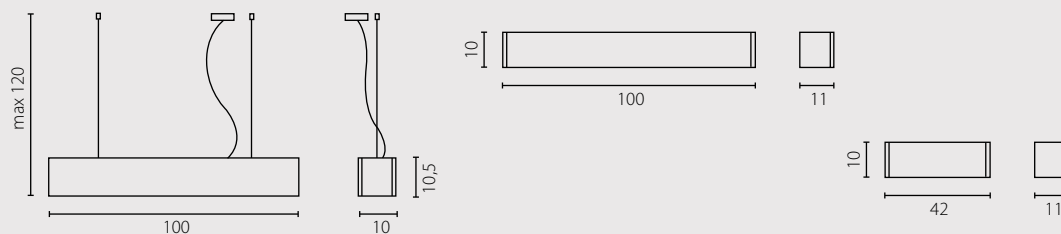

Klosz: szkło piaskowane
Kolor klosza: biały
Wykończenie: aluminium

Schirm: Mattglas
Schirmfarbe: weiß
Ausfertigung: Aluminium

Shade: sandblasted glass
Shade colour: white
Finish: aluminium

Рассеиватель: песочное стекло
Цвет рассеивателя: белый
Отделка: алюминий

	Żyrandol G9	Żyrandol T5	Kinkiet T5	Kinkiet
Nr Art.	67127	67485	67495	67179
	5x40W G9 230V			
				2x60W E27 230V
				2x23W E27 230V
		1x39W T5 230V	1x39W T5 230V