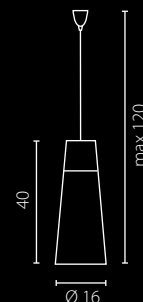

KOMA

zyrandol W-1

Abażur: materiał/PCV
Kolor abażura: pomarańcz, bordo, brąz, srebro
Wykończenie: lakier szary

Lampenschirm: Stoff/PCV
Lampenschirmfarbe: orange, weinrot, bronze, silbern
Ausfertigung: Lack grau

Lamp shade: fabric/PCV
Shade colour: orange, claret, brown, silver
Finish: grey powder coated

Рассеиватель: материал/ПВХ
Цвет рассеивателя: оранжевый, бордовый, коричневый, серебряный
Отделка: серый лак

Nr Art.

67065

67062

67063

67064

1x60W E27 230V

1x23W E27 230V