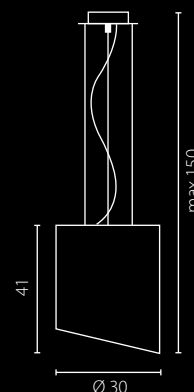

3x23W E27 230V

na zamówienie wg wzornika, strona 260*
on order according to our colour chart, page 260*

auf Bestellung nach unserer Farbenkarte, Seite 260*
на заказ по каталогу страница 260*

PUB METALIX

zyrandol