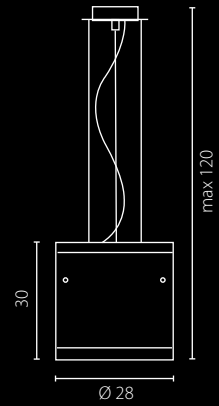

PUB PÓŁMAT

żyrandol

Klosz: szkło piaskowane
Kolor klosza: półmat
Wykończenie: lakier szary

Schrim: Mattglas
Schrimfarbe: halbmatt
Ausfertigung: Lack grau

Shade: sandblasted glass
Shade colour: semigloss
Finish: grey powder coated

Рассеиватель: пескоструйное стекло (матовое)
Цвет рассеивателя: полуматовый
Отделка: серый лак

Nr Art.

03679

3x60W E27 230V

3x23W E27 230V