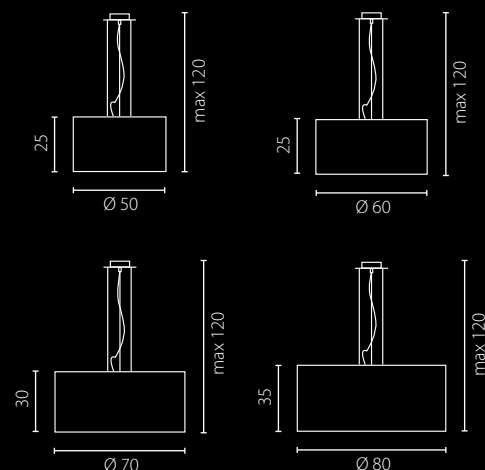

NODO KOLOR

żyrandol

Abażur: materiał
Kolor abażura: biały (drapowany), czarny (imitacja skóry węża), czarno-srebrny*
Wykończenie: stal nierdzewna polerowana i aluminium malowane (białe, czerwone lub czarne)

Lamp shade: fabric
Lamp shade colour: white (draped), black (imitation of snake skin), black-silver*
Finish: polished stainless steel and painted aluminium (white, red or black)

Lampenschirm: Stoff
Lampenschrimfarbe: weiß (drapiert), schwarz (Schlangenhaut imitat), schwarz-silbern*
Ausfertigung: glänzender rostfreier Stahl und Aluminium gemalt (weiß, rot oder schwarz)

Абажур: ткань
Цвет абажура: белый (драпированная ткань), Черный (имитация змеиной кожи), серебрянно-чёрный
Отделка: нержавеющая полированная сталь и окрашенный алюминий (белый, красный, Черный)

	Żyrandol 50	Żyrandol 60	Żyrandol 70	Żyrandol 80
Nr Art.	67606	67607	67608	67609
	4x60W E27 230V	4x60W E27 230V	6x60W E27 230V	6x60W E27 230V
	4x23W E27 230V	4x23W E27 230V	6x23W E27 230V	6x23W E27 230V

na zamówienie wg wzornika, strona 260*
on order according to our colour chart, page 260*

auf Bestellung nach unserer Farbenkarte, Seite 260*
на заказ по каталогу страница 260*