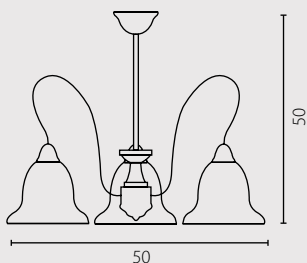

Klosz: szkło
Kolor klosza: wzór antyczny
Wykończenie: mosiądz-patina

Schirm: Glas
Schirmfarbe: antikes Design
Ausfertigung: Messing-Edelrost

Shade: glass
Shade colour: antique design
Finish: brass-patina

Рассеиватель: стекло
Цвет рассеивателя: античный образец
Отделка: латунь-патина

Żyrandol W-3

Żyrandol W-5

Nr Art.

66671

66670

3x60W E14 230V

5x60W E14 230V

3x23W E14 230V

5x23W E14 230V