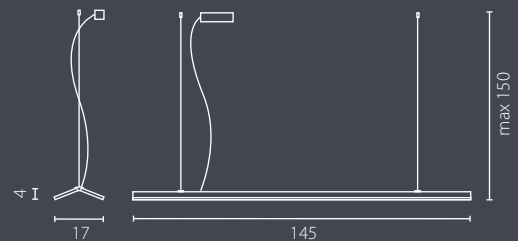

diody LED 15W + POWER LED 2,7W

HAVANA LED LISTWA

żyrandol

Klosz: szkło lodowe (spękane szkło)
Wykończenie: chrom lub stal nierdzewna
szczotkowana

Schirm: rissiges Glas
Ausfertigung: Chrom oder
Rostfreier Stahl