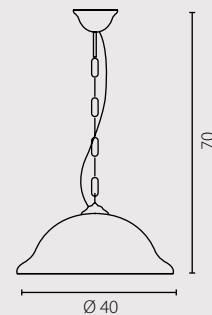

1x23W E14 230V

2x23W E14 230V

ANTINEA

żyrandol 30

żyrandol 40

Klosz: szkło
Kolor klosza: wzór antyczny
Wykończenie: mosiądz-patina

Schirm: Glas
Schirmfarbe: antikes Design
Ausfertigung: Messing-Edelrost

Shade: glass
Shade colour: antique design
Finish: brass-patina