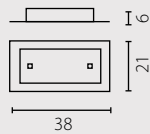

1x60W R7s 230V

2x60W R7s 230V

3x60W R7s 230V

TANGO

plafon (38x21)

plafon (52x29)

Klosz: szkło
Kolor klosza: transparentny
Wykończenie: stal nierdzewna szczotkowana

Schirm: Glas
Schirmfarbe: transparent
Ausfertigung: Rostfreier Stahl