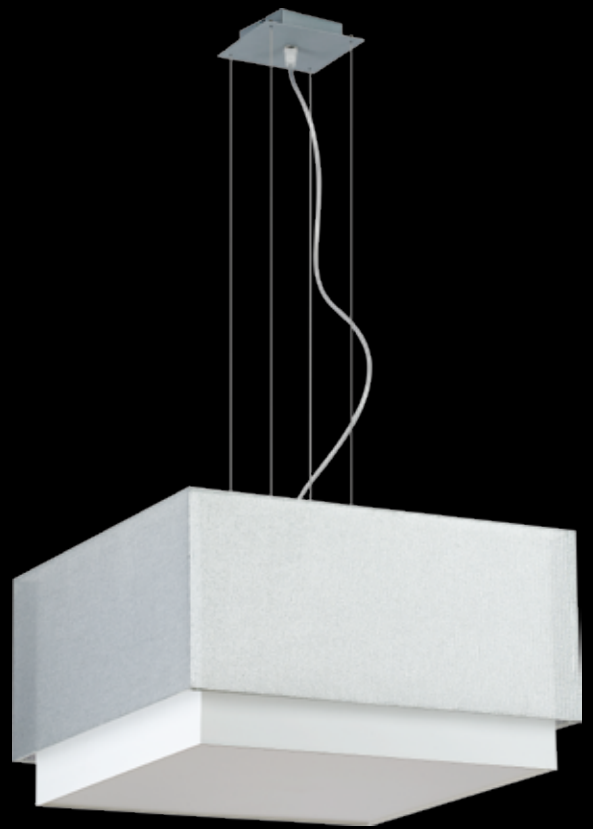

LAстра

zyrandol W-3

zyrandol W-4

Abażur: PCV i materiał
Kolor abażura: biały/srebrna siatka, biały/bordo*
Wykończenie: stal nierdzewna szczotkowana

Lampenschirm: PCV und Stoff
Lampenschirmfarbe: weiß/silbernes Netz, weiß/weinrot*
Ausfertigung: Rostfreier Stahl

Lamp shade: PCV and fabric
Lamp shade colour: white/silver net, white/claret*
Finish: brushed stainless steel

Абажур: ПВХ и ткань
Цвет абажура: белый/серебряная сетка, белый/бордовый*
Отделка: нержавеющая сталь

Zyrandol W-3 srebro

Zyrandol W-3 bordo

Zyrandol W-4 srebro

Zyrandol W-4 bordo

Nr Art.

66994

66993

66996

66995

4x40W E27 230V

4x60W E27 230V

4x23W E27 230V

4x23W E27 230V

na zamówienie wg wzornika, strona 260*
on order according to our colour chart, page 260*

auf Bestellung nach unserer Farbenkarte, Seite 260*
на заказ по каталогу страница 260*