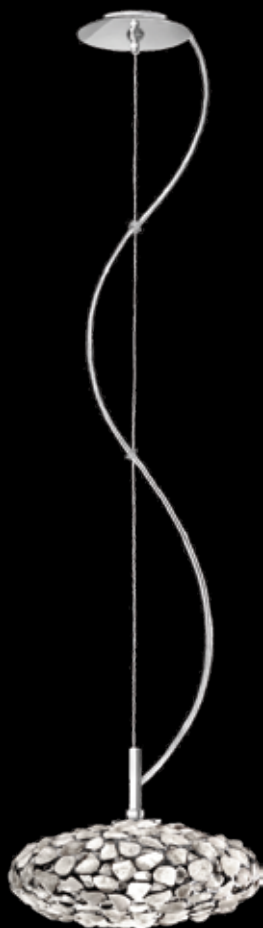

ROYAL UFO MINI

zyrandol W-1

zyrandol W-3

Klosz: kamienie półszlachetne*
Kolor klosza: cytryn, karneol, ametyst, kwarc różowy oraz kryształ górski
Wykończenie: chrom i stal nierdzewna polerowana

Shade: semi precious stones*
Shade colour: amethyst, mountain cristal, pink quartz, citrine and cornelian
Finish: chrome and polished stainless steel