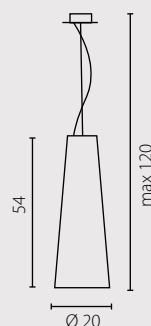

Klosz: szkło opalowe i kamienie półszlachetne*
Kolor klosza: cytryn, karneol, ametyst, kwarc różowy oraz kryształ górski
Wykończenie: chrom

Shade: opal glass and semi precious stones*
Shade colour: amethyst, mountain cristal, pink quartz, citrine and cornelian
Finish: chrome

Schirm: opal Glas und Halbedelsteine*
Schirmfarbe: Kornelian, Zitrin, Bergkristall, Amethyst oder Rosenquarz
Ausfertigung: Chrom

Рассеиватель: стекло (опаловый цвет) и минеральные камни*
Цвет рассеивателя: цитрин, карнеол, аметист, розовый кварц, горный хрусталь
Отделка: хром

	opaska góra	opaska dół	opaska środek	opaska góra + dół
Nr Art.	67580	67581	67582	67583
	1x60W E27 230V	1x60W E27 230V	1x60W E27 230V	1x60W E27 230V
	1x24W E27 230V	1x24W E27 230V	1x24W E27 230V	1x24W E27 230V

na zamówienie wg wzornika, strona 263*
on order according to our colour chart, page 263*

auf Bestellung nach unserer Farbenkarte, Seite 263*
на заказ по каталогу страница 263*