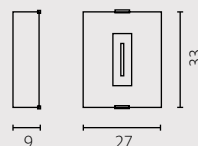

Klosz: szkło piaskowane
Kolor klosza: biały z niebieskim paskiem
Wykończenie: lakier szary

Schirm: Mattglas
Schirmfarbe: weiß mit blauen Streifen
Ausfertigung: Lack grau

Shade: sandblasted glass
Shade colour: white with blue stripe
Finish: grey powder coated

Рассеиватель: пескоструйное стекло
Цвет рассеивателя: белый с синим полоском
Отделка: серый лак

	Kinkiet mini niebieski	Plafon niebieski	Kinkiet niebieski	Żyrandol niebieski
Nr Art.	66281	66112	66280	66684
	1x60W E14 230V	2x60W E14 230V	2x60W E14 230V	2x60W E27 230V
	1x11W E14 230V	2x11W E14 230V	2x11W E14 230V	2x23W E27 230V