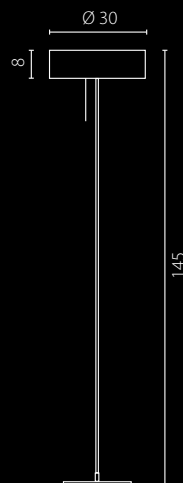

KAPRI

lampa podłogowa

Abażur: fornir, szkło
Kolor abażura: 16 rodzajów drewna (7)[*]
Wykończenie: stal nierdzewna

Lampenschirm: Furnier, Glas
Lampenschirmfarbe: 16 Typen von Holz (7)[*]
Ausfertigung: rostfreier Stahl

Lamp shade: veneer, glass
Lamp shade colour: 1 types of wood (7)[*]
Finish: stainless steel

Абажур: фанера, стекло
Цвет абажура: 16 видов древесины (7)[*]
Отделка: нержавеющая

Nr Art.	67143	67144	67145	67146	67108	67147	67107	67148

3x40W G9 230V

na zamówienie wg wzornika, strona 262*
on order according to our colour chart, page 262*

auf Bestellung nach unserer Farbenkarte, Seite 262*
на заказ по каталогу страница 262*