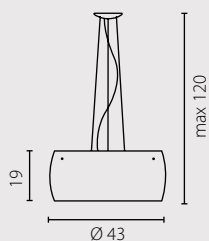

ROYAL FIOLA żyrandol

ROYAL UFO żyrandol

Klosz: kamienie półszlachetne*
Kolor klosza: cytryn, karneol, ametyst,
kwarc różowy oraz kryształ górski

Schirm: Halbedelsteine*
Schirmfarbe: Kornelian, Zitrin, Bergkristall,
Amethyst oder Rosenquarz

Shade: semi precious stones*
Shade colour: amethyst, mountain cristal,
pink quartz, citrine and cornelian

Рассеиватель: полудрагоценные камни*
Цвет рассеивателя: цитрин, карнеол, аметист,
розовый кварц, горный хрусталь

	ROYAL FIOLA żyrandol	ROYAL UFO żyrandol mały	ROYAL UFO żyrandol duży
Nr Art.	67342	67340	67370
	3x60W E27 230V	2x60W E27 230V	4x60W E27 230V
	3x23W E27 230V	2x23W E27 230V	4x23W E27 230V

na zamówienie wg wzornika, strona 263*
on order according to our colour chart, page 263*

auf Bestellung nach unserer Farbenkarte, Seite 263*
на заказ по каталогу страница 263*