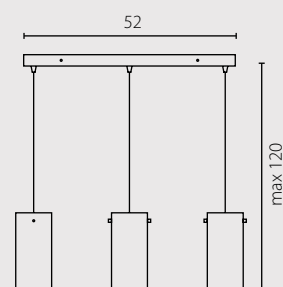

zyrandol W-3 belka

Klosz: szkło
Kolor klosza: opal mat
Wykończenie: lakier szary i chrom

Schirm: Glas
Schirmfarbe: weiß mat
Ausfertigung: Lack grau und Chrom

Shade: glass
Shade colour: opal mat
Finish: grey powder coated and chrome

Рассеиватель: стекло
Цвет рассеивателя: опаловый цвет (матовый)
Отделка: серый лак и хром

Zyrandol W-2 belka

Zyrandol W-3 belka

Nr Art.	66664	66665
	2x60W E27 230V	3x60W E27 230V
	2x23W E27 230V	3x23W E27 230V