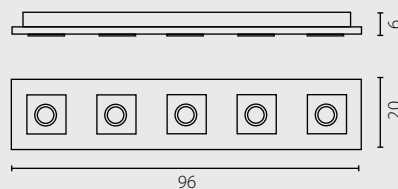

Wykończenie: lakier szary, satyna i chrom

Ausfertigung: Lack grau, Satin und Chrom

Finish: grey powder coated, satin and chrome

Отделка: серый лак, сатин и хром

Plafon P-1

Plafon P-5

Nr Art.

66788

66791

1x50W GU10 230V

5x50W GU10 230V