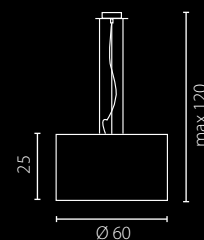

RONDO PLISA

żyrandol

Abażur: PCV plisowane
Kolor abażura: biały*
Wykończenie: stal nierdzewna szczotkowana

Lampenschirm: PCV plissiert
Lampenschirmfarbe: weiß*
Ausfertigung: rostfreier Stahl

Lamp shade: PCV pleated
Lamp shade colour: white*
Finish: brushed stainless steel

Абажур: ПВХ ткань
Цвет абажура: белый*
Отделка: нержавеющая сталь

	Żyrandol 50	Żyrandol 60	Żyrandol 70	Żyrandol 80
Nr Art.	67406	67407	67571	67572
	4x60W E27 230V	4x60W E27 230V	6x60W E27 230V	6x60W E27 230V
	4x23W E27 230V	4x23W E27 230V	6x23W E27 230V	6x23W E27 230V

na zamówienie wg wzornika, strona 260*
on order according to our colour chart, page 260*

auf Bestellung nach unserer Farbkarte, Seite 260*
на заказ по каталогу страница 260*