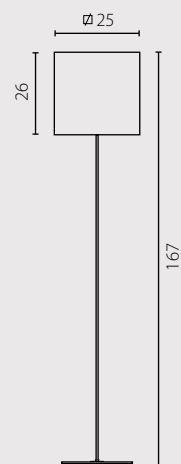

Абажур: ПВХ
Цвет абажура: белый*
Отделка: серый лак и древесина венге

| | Plafon | Lampka biurkowa | Lampa podłogowa |
|---|----------------|-----------------|-----------------|
| Nr Art. | 67259 | 67266 | 67267 |
|  | 4x60W E27 230V | 1x60W E27 230V | 1x60W E27 230V |
|  | 4x21W E27 230V | 1x21W E27 230V | 1x23W E27 230V |