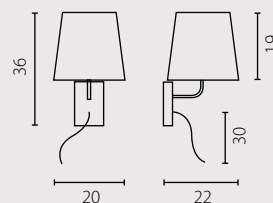

Abażur: materiał
Kolor abażura: biały*
Wykończenie: stal nierdzewna szczotkowana

Lampenschrim: Stoff
Lampenschrimfarbe: weiß*
Ausfertigung: rostfreier Stahl

Lamp shade: fabric
Lamp shade colour: white*
Finish: brushed stainless steel

Абажур: ткань
Цвет абажура: белый*
Отделка: нержавеющая сталь

Kinkiet

Kinkiet LED

Nr Art.	Kinkiet	Kinkiet LED
	1x60W E27 230V	1x60W E27 230V + Power LED 1W
	1x21W E27 230V	1x21W E27 230V + Power LED 1W

na zamówienie wg wzornika, strona 260*
on order according to our colour chart, page 260*

auf Bestellung nach unserer Farbenkarte, Seite 260*
на заказ по каталогу страница 260*