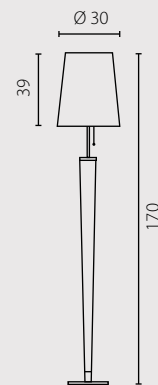

Abażur: materiał
Kolor abażura: ecru*
Wykończenie: stal nierdzewna szczotkowana i drewno

Lamp shade: fabric
Lamp shade colour: cream*
Finish: brushed stainless steel and wood

Lampenschirm: Stoff
Lampenschirmfarbe: cremefarben*
Ausfertigung: Rostfreier Stahl und Holz

Абажур: материал
Цвет абажура: экрю*
Отделка: нержавеющей сталь и древесина

	Kinkiet	Lampa gabinetowa	Lampa podłogowa
Nr Art.	66478	66390	66391
	1x60W E27 230V	1x60W E27 230V	1x60W E27 230V
	1x23W E27 230V	1x23W E27 230V	1x23W E27 230V

na zamówienie wg wzornika, strona 260*
on order according to our colour chart, page 260*

auf Bestellung nach unserer Farbenkarte, Seite 260*
на заказ по каталогу страница 260*