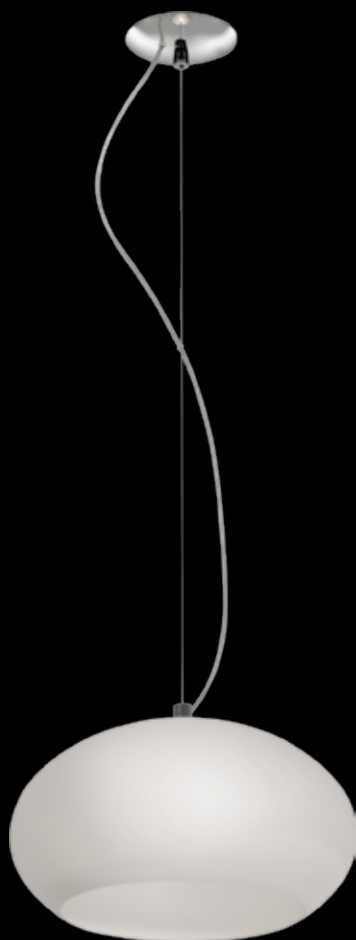

67431

66214

66222

67430

66969

2x60W E14 230V

2x11W E14 230V

DONUT