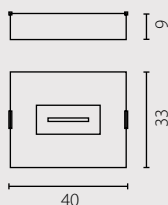

Klosz: szkło piaskowane
Kolor klosza: biały z niebieskim paskiem
Wykończenie: lakier szary

Schirm: Mattglas
Schirmfarbe: weiß mit blauen Streifen
Ausfertigung: Lack grau

Shade: sandblasted glass
Shade colour: white with blue stripe
Finish: grey powder coated

Рассеиватель: пескоструйное стекло
Цвет рассеивателя: белый с синим полоском
Отделка: серый лак

	Kinkiet mini niebieski	Plafon niebieski	Kinkiet niebieski	Żyrandol niebieski
Nr Art.	66281	66112	66280	66684
	1x60W E14 230V	2x60W E14 230V	2x60W E14 230V	2x60W E27 230V
	1x11W E14 230V	2x11W E14 230V	2x11W E14 230V	2x23W E27 230V