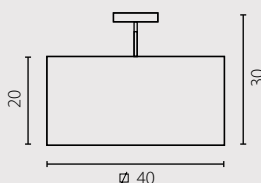

CALIPSO POMARAŃCZ

kinkiet

plafon

żyrandol

Abażur: materiał
Kolor abażura: pomarańczowy*
Wykończenie: lakier szary

Lampenschirm: Stoff
Lampenschirmfarbe: orange*
Ausfertigung: Lack grau

Lamp shade: fabric
Lamp shade colour: orange*
Finish: grey powder coated

Абажур: ткань
Цвет абажура: оранжевый*
Отделка: серый лак

	Kinkiet	Plafon	Żyrandol
Nr Art.	48617	48615	48616
	1x60W E27 230V	4x60W E27 230V	4x60W E27 230V
	1x23W E27 230V	4x23W E27 230V	4x23W E27 230V

na zamówienie wg wzornika, strona 260*
on order according to our colour chart, page 260*

auf Bestellung nach unserer Farbenkarte, Seite 260*
на заказ по каталогу страница 260*