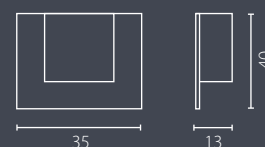

HAVANA

kinkiet 1

Abażur: materiał* + szkło lodowe (spękane szkło)
Kolor abażura: czarny
Wykończenie: chrom

Lampenschirm: Stoff* + rissiges Glas
Lampenschirmfarbe: schwarz
Ausfertigung: Chrom

Lamp shade: fabric* + cracked glass
Shade colour: black
Finish: chrome

Абажур: ткань* + стекло
Цвет абажура: чёрный
Отделка: хром

Żyrandol 6

Kinkiet 1

Nr Art.

66648

66425

6x40W G9 230V

1x60W E27 230V

1x23W E27 230V

na zamówienie wg wzornika, strona 260*
on order according to our colour chart, page 260*

auf Bestellung nach unserer Farbenkarte, Seite 260*
на заказ по каталогу страница 260*