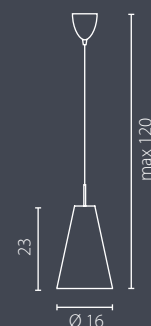

3x60W E14 230V

2x11W E14 230V

3x11W E14 230V

DZWON

kinkiet

żyrandol duży

żyrandol mały

Klosz: szkło
Kolor klosza: półmat
Wykończenie: lakier szary i chrom