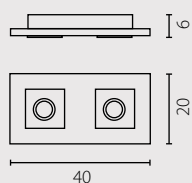

Wykończenie: lakier szary, satyna i chrom

Ausfertigung: Lack grau, Satin und Chrom

Finish: grey powder coated, satin and chrome

Отделка: серый лак, сатин и хром

Plafon P-2

Plafon P-4

Nr Art.

66789

66790

2x50W GU10 230V

4x50W GU10 230V