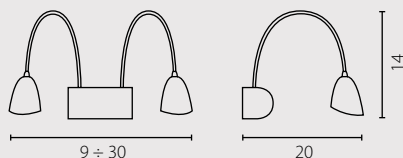

Klosz: szkło
Kolor klosza: opal mat
Wykończenie: złoto-satyna, srebro-satyna
lub chrom

Shade: glass
Shade colour: opal mat
Finish: gold-satin, silver-satin or chrome

Schirm: Glas
Schirmfarbe: weiß mat
Ausfertigung: Gold-Satin, Silber-Satin oder Chrom

Рассеиватель: стекло
Цвет рассеивателя: опаловый цвет (матовый)
Отделка: золото-сатин, серебро-сатин или хром

Nr Art.

66247

66246

66245

2x20W G4 12V

2x20W G4 12V

2x20W G4 12V