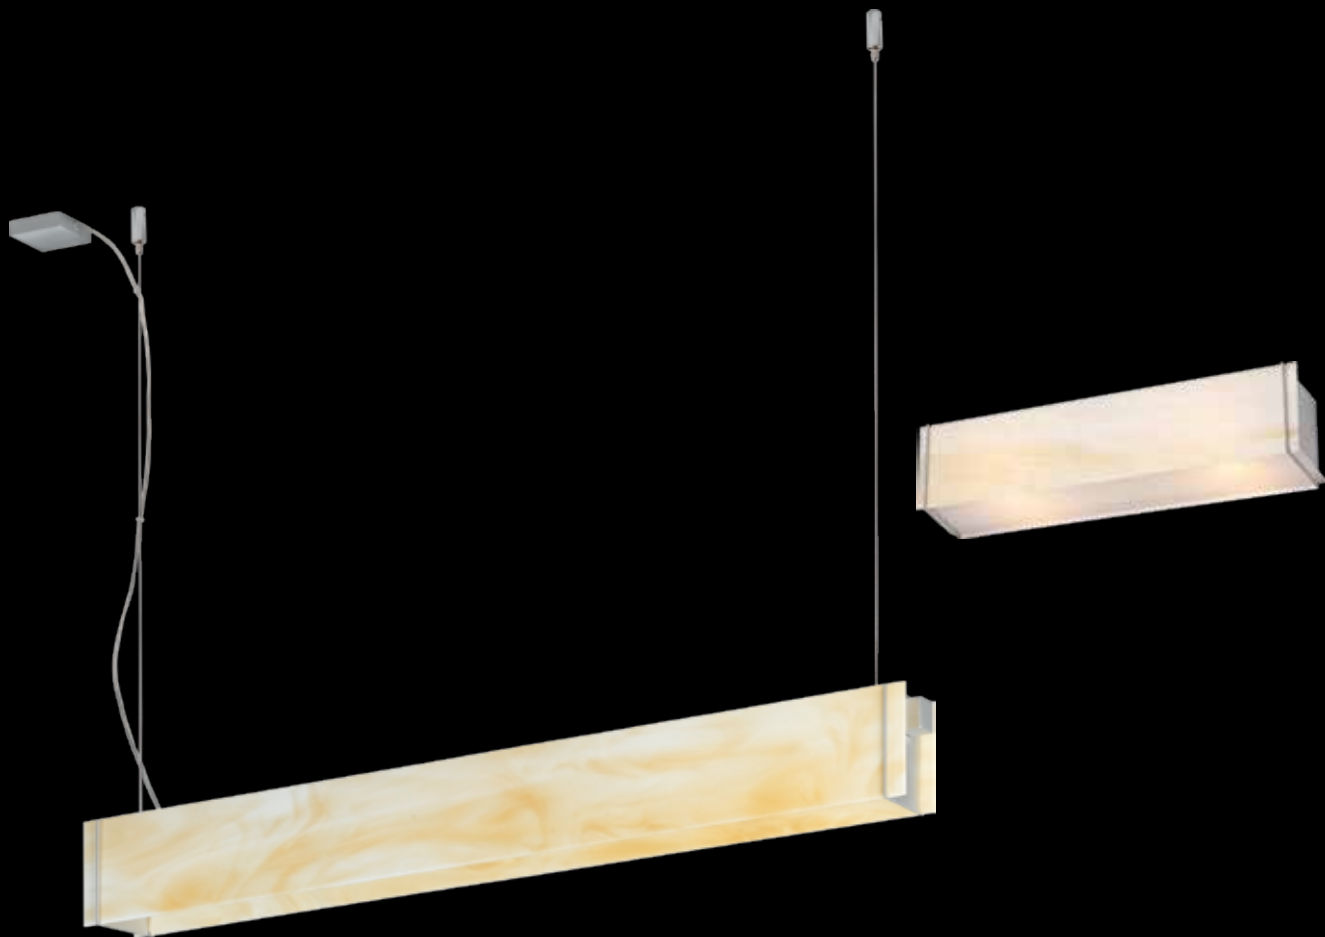

TRAVERSO 5

zyrandol G9

zyrandol T5

kinkiet T5

kinkiet