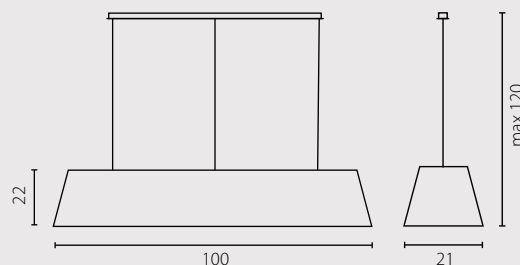

KORE

żyrandol W-1

żyrandol W-3

Abażur: materiał
Kolor abażura: brąz (złoty mat od wewnątrz)*
Wykończenie: fornir** i stal nierdzewna
szczotkowana lub mosiądz patyna

Lamp shade: farbic
Lamp shade colour: brown (gold mat inside)*
Finish: veneer** and brushed stainless steel
or brass patina