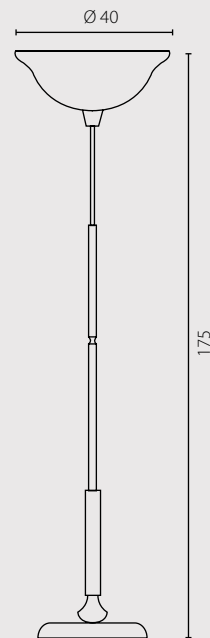

Klosz: szkło
Kolor klosza: wzór antyczny
Wykończenie: mosiądz-patina

Shade: glass
Shade colour: antique design
Finish: brass-patina

Schirm: Glas
Schirmfarbe: antikes Design
Ausfertigung: Messing-Edelrost

Рассеиватель: стекло
Цвет рассеивателя: античный образец
Отделка: латунь-патина

	Kinkiet	Lampka biurkowa	Lampa podłogowa
Nr Art.	66282	66343	66348
	1x60W E27 230V	1x60W E17 230V	1x60W E27 230V
	1x21W E27 230V	1x21W E27 230V	1x23W E27 230V