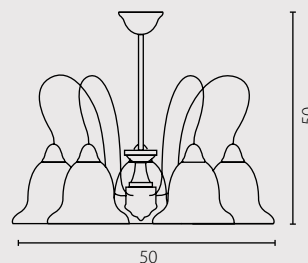

Klosz: szkło
Kolor klosza: wzór antyczny
Wykończenie: mosiądz-patina

Schirm: Glas
Schirmfarbe: antikes Design
Ausfertigung: Messing-Edelrost

Shade: glass
Shade colour: antique design
Finish: brass-patina

Рассеиватель: стекло
Цвет рассеивателя: античный образец
Отделка: латунь-патина

Żyrandol W-3

Żyrandol W-5

Nr Art.

66671

66670

3x60W E14 230V

5x60W E14 230V

3x23W E14 230V

5x23W E14 230V