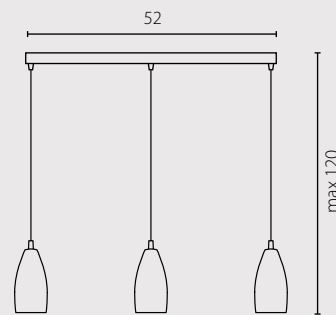

żyrandol W-3 belka ecru

Klosz: szkło
Kolor klosza: ecru
Wykończenie: lakier szary

Schirm: Glas
Schirmfarbe: cremefarben
Ausfertigung: Lack grau

Shade: glass
Shade colour: cream
Finish: grey powder coated

Рассеиватель: стекло
Цвет рассеивателя: экрю
Отделка: серый лак

Żyrandol W-1 ecru

Żyrandol W-2 belka ecru

Żyrandol W-3 belka ecru

Nr Art.

66602

66702

66700

1x40W E14 230V

2x40W E14 230V

3x40W E14 230V

1x11W E14 230V

2x11W E14 230V

3x11W E14 230V