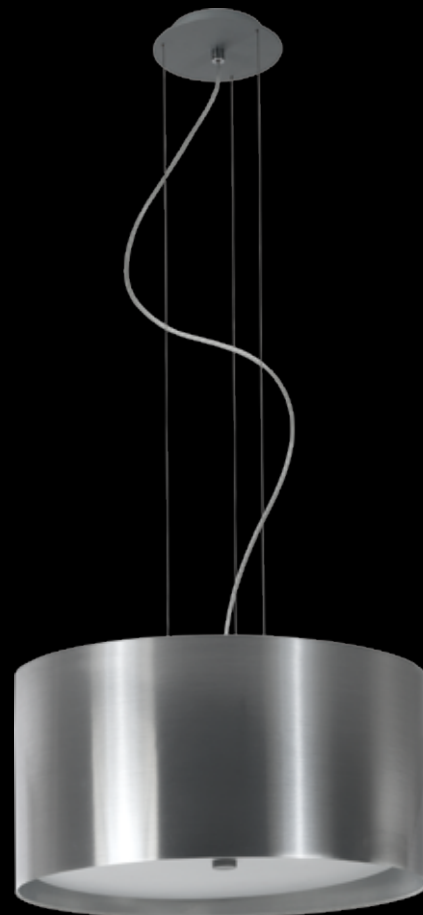

żyrandol W-4

BACH ALU