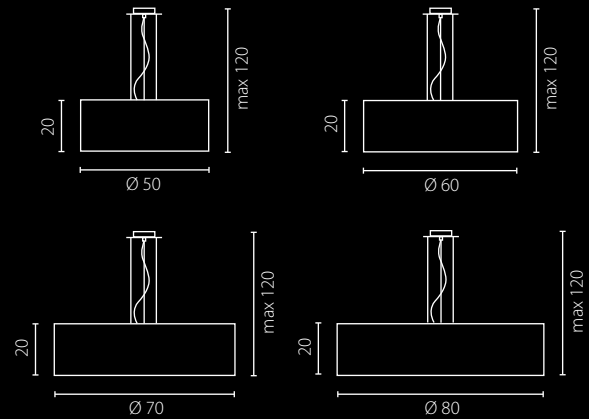

NODO METALIX

żyrandol

Abażur: materiał
Kolor abażura: srebrny*
Wykończenie: stal nierdzewna polerowana
i aluminium szczotkowane

Lamp shade: fabric
Lamp shade colour: silver*
Finish: polished stainless steel
and brushed aluminium

Lampenschirm: Stoff
Lampenschrimfarbe: silbern*
Ausfertigung: glänzender rostfreier Stahl
und Aluminium gebürstet

Абажур: ткань
Цвет абажура: серебрянный*
Отделка: нержавеющей полированная
сталь и алюминий

	Żyrandol 50	Żyrandol 60	Żyrandol 70	Żyrandol 80
Nr Art.	67543	67544	67545	67546
	4x60W E27 230V	4x60W E27 230V	6x60W E27 230V	6x60W E27 230V
	4x23W E27 230V	4x23W E27 230V	6x23W E27 230V	6x23W E27 230V

na zamówienie wg wzornika, strona 260*
on order according to our colour chart, page 260*

auf Bestellung nach unserer Farbenkarte, Seite 260*
на заказ по каталогу страница 260*