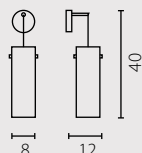

Klosz: szkło
Kolor klosza: transparentny
Wykończenie: chrom

Schirm: Glas
Schirmfarbe: transparent
Ausfertigung: Chrom

Shade: glass
Shade colour: transparent
Finish: chrome

Рассеиватель: стекло
Цвет рассеивателя: прозрачный
Отделка: хром

	Kinkiet	Żyrandol W-1	Żyrandol W-1 Max	Żyrandol W-3
Nr Art.	66218	66512	67234	66513
	1x60W E14 230V	1x60W E14 230V	1x60W E27 230V	3x60W E14 230V
	1x11W E14 230V	1x11W E14 230V	1x23W E27 230V	3x11W E14 230V