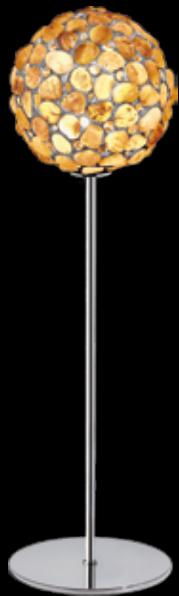

ROYAL KULA

lampka biurkowa