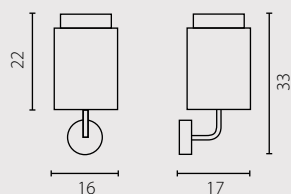

NET

kinkiet