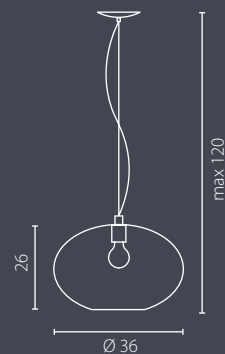

Nr Art.

67367

1x60W E27 230V

1x23W E27 230V

DONUT

żyrandol TRANSPARENTNY

Klosz: szkło
Kolor klosza: transparentny
Wykończenie: chrom

Schirm: Glas
Lampenschirmfarbe: transparent
Ausfertigung: Chrom