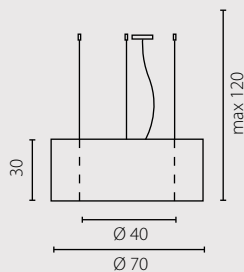

Abażur: materiał drapowany
Kolor abażura: biały*
Wykończenie: stal nierdzewna szczotkowana

Lampenschirm: Stoff drapiert
Lampenschirmfarbe: weiß*
Ausfertigung: rostfreier Stahl

Lamp shade: draped fabric
Shade colour: white*
Finish: brushed stainless steel

Абажур: ткань
Цвет абажура: белый*
Отделка: нержавеющей сталь

Nr Art.

67538

6x60W E27 230V

6x23W E27 230V

na zamówienie wg wzornika, strona 260*
on order according to our colour chart, page 260*

auf Bestellung nach unserer Farbenkarte, Seite 260*
на заказ по каталогу страница 260*