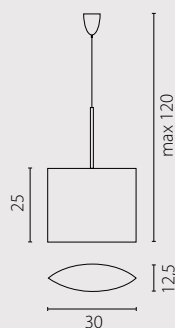

TYTANIK BORDO

zyrandol W-1

zyrandol W-2

Abażur: materiał
Kolor abażura: bordo*
Wykończenie: satyna

Lampenschirm: Stoff
Lampenschirmfarbe: weinrot*
Ausfertigung: Satin

Lamp shade: fabric
Lamp shade colour: claret*
Finish: satin

Абажур: ткань
Цвет абажура: бордовый*
Отделка: сатин

	Żyrandol W-1	Żyrandol W-2
Nr Art.	66767	66768
	1x60W E27 230V	2x60W E27 230V
	1x23W E27 230V	2x23W E27 230V

na zamówienie wg wzornika, strona 260*
on order according to our colour chart, page 260*

auf Bestellung nach unserer Farbenkarte, Seite 260*
на заказ по каталогу страница 260*