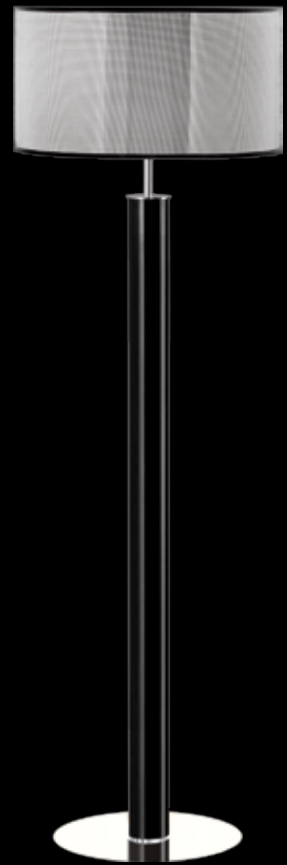

lampka gabinetowa

lampa podłogowa