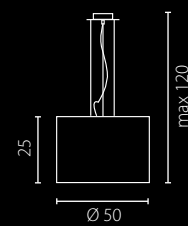

RONDO PLISA

żyrandol

Abażur: PCV plisowane
Kolor abażura: biały*
Wykończenie: stal nierdzewna szczotkowana

Lampenschirm: PCV plissiert
Lampenschirmfarbe: weiß*
Ausfertigung: rostfreier Stahl

Lamp shade: PCV pleated
Lamp shade colour: white*
Finish: brushed stainless steel

Абажур: ПВХ ткань
Цвет абажура: белый*
Отделка: нержавеющая сталь

	Żyrandol 50	Żyrandol 60	Żyrandol 70	Żyrandol 80
Nr Art.	67406	67407	67571	67572
	4x60W E27 230V	4x60W E27 230V	6x60W E27 230V	6x60W E27 230V
	4x23W E27 230V	4x23W E27 230V	6x23W E27 230V	6x23W E27 230V

na zamówienie wg wzornika, strona 260*
on order according to our colour chart, page 260*

auf Bestellung nach unserer Farbkarte, Seite 260*
на заказ по каталогу страница 260*