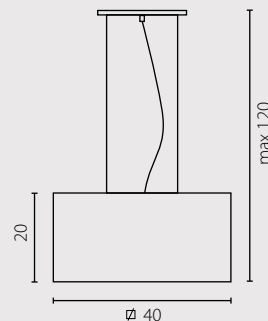

Abażur: PCV
Kolor abażura: ecru*
Wykończenie: mosiądz patyna

Lampenschirm: PCV
Lampenschirmfarbe: cremefarben*
Ausfertigung: Edelrost Messing

Lamp shade: PCV
Lamp shade colour: cream*
Finish: brass patina