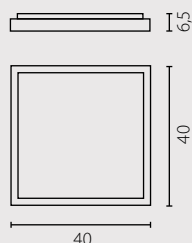

Nr Art.

66789

66790

2x50W GU10 230V

4x50W GU10 230V

OKNO

plafon

Klosz: szkło piaskowane
Kolor klosza: biały
Wykończenie: stal nierdzewna szczotkowana, mosiądz patyna lub lakier szary