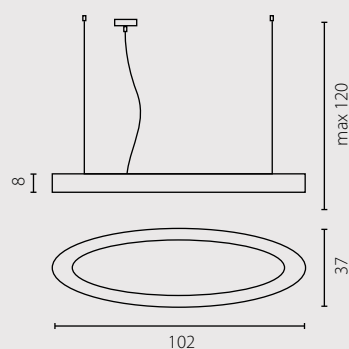

ROYAL OWAL žyrandol

ROYAL OWAL LED žyrandol

Klosz: kamienie półszlachetne*
Kolor klosza: cytryn, karneol, ametyst, kwarc różowy oraz kryształ górski
Wykończenie: stal nierdzewna szczotkowana

Shade: semi precious stones*
Shade colour: amethyst, mountain cristal, pink quartz, citrine and cornelian
Finish: brushed stainless steel

Schirm: Halbedelsteine*
Schirmfarbe: Kornelian, Zitrin, Bergkristall, Amethyst oder Rosenquarz
Ausfertigung: rostfreier Stahl

Рассеиватель: полудрагоценные камни*
Цвет рассеивателя: цитрин, карнеол, аметист, розовый кварц, горный хрусталь
Отделка: нержавеющая сталь

ROYAL OWAL žyrandol

ROYAL OWAL LED žyrandol

Nr Art.

67456

67561

8x40W E14 230V

8x11W E14 230V

diody LED 21W

na zamówienie wg wzornika, strona 263*
on order according to our colour chart, page 263*

auf Bestellung nach unserer Farbenkarte, Seite 263*
на заказ по каталогу страница 263*