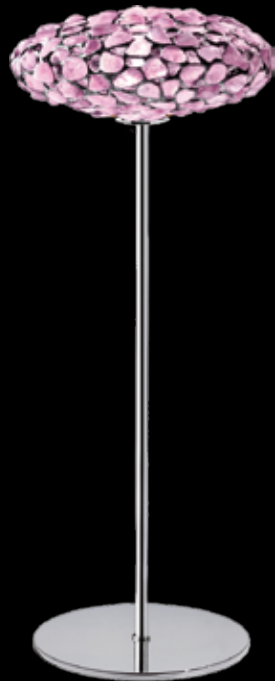

ROYAL UFO MINI

lampka biurkowa