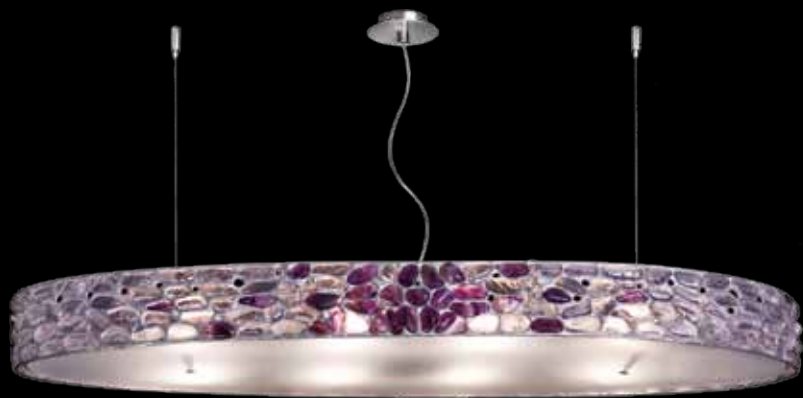

ROYAL OWAL žyrandol

ROYAL OWAL LED žyrandol

Klosz: kamienie półszlachetne*
Kolor klosza: cytryn, karneol, ametyst, kwarc różowy oraz kryształ górski
Wykończenie: stal nierdzewna szczotkowana

Shade: semi precious stones*
Shade colour: amethyst, mountain cristal, pink quartz, citrine and cornelian
Finish: brushed stainless steel