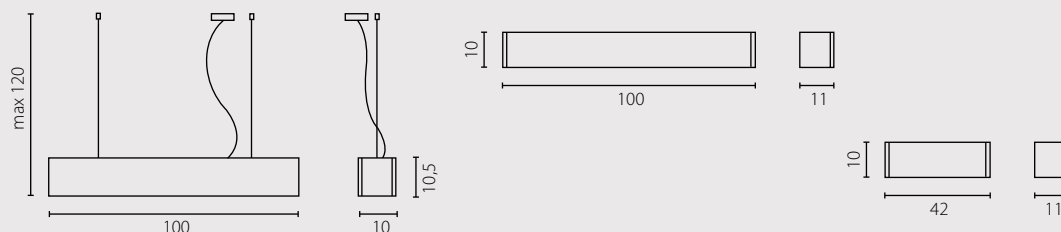

Klosz: szkło witrażowe
Kolor klosza: tęczyowy
Wykończenie: aluminium

Schirm: Mosaikglas
Schirmfarbe: Regenbogen
Ausfertigung: Aluminium

Shade: stained glass
Shade colour: rainbow
Finish: aluminium

Рассеиватель: витражное стекло
Цвет рассеивателя: радужный
Отделка: алюминий

	Żyrandol G9	Żyrandol T5	Kinkiet T5	Kinkiet
Nr Art.	67121	67479	67489	67173
	5x40W G9 230V			
				2x60W E27 230V
				2x23W E27 230V
		1x39W T5 230V	1x39W T5 230V