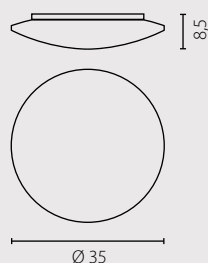

DELTA plafon

OBSYDIAN kinkiet

Klosz: szkło
Kolor klosza: opal mat

Schirm: Glas
Schirmfarbe: weiß mat

Shade: glass
Shade colour: opal mat

Рассеиватель: стекло
Цвет рассеивателя: опаловый цвет (матовый)

	DELTA plafon	OBSYDIAN kinkiet
Nr Art.	67415	66263
	1x60W E27 230V	1x60W E27 230V
	1x23W E27 230V	1x23W E27 230V