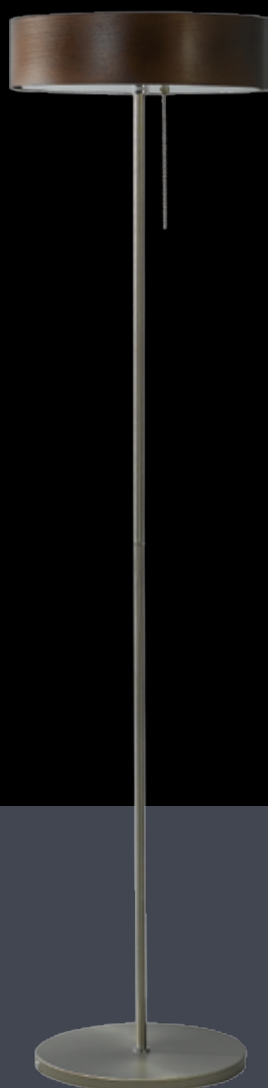

KAPRI

lampa podłogowa

Abażur: fornir, szkło
Kolor abażura: 16 rodzajów drewna (7)[*]
Wykończenie: stal nierdzewna

Lampenschirm: Furnier, Glas
Lampenschirmfarbe: 16 Typen von Holz (7)[*]
Ausfertigung: rostfreier Stahl

Lamp shade: veneer, glass
Lamp shade colour: 1 types of wood (7)[*]
Finish: stainless steel

Абажур: фанера, стекло
Цвет абажура: 16 видов древесины (7)[*]
Отделка: нержавеющая

Nr Art.	67143	67144	67145	67146	67108	67147	67107	67148

3x40W G9 230V

na zamówienie wg wzornika, strona 262*
on order according to our colour chart, page 262*

auf Bestellung nach unserer Farbenkarte, Seite 262*
на заказ по каталогу страница 262*