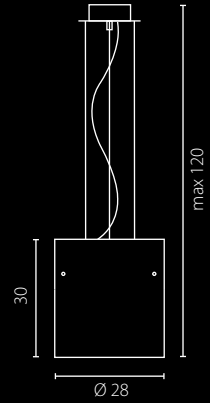

PUB

zyrandol

Klosz: szkło
Kolor klosza: opal mat
Wykończenie: lakier szary

Schirm: Glas
Schirmfarbe: weiß mat
Ausfertigung: Lack grau

Shade: glass
Shade colour: opal mat
Finish: grey powder coated

Рассеиватель: стекло
Цвет рассеивателя: опаловый цвет (матовый)
Отделка: серый лак

Nr Art. 66754

3x60W E27 230V

3x23W E27 230V