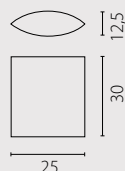

TYTANIK BORDO

kinkiet

Abażur: materiał
Kolor abażura: bordo*
Wykończenie: satyna

Lampenschirm: Stoff
Lampenschirmfarbe: weinrot*
Ausfertigung: Satin

Lamp shade: fabric
Lamp shade colour: claret*
Finish: satin

Абажур: ткань
Цвет абажура: бордовый*
Отделка: сатин

	Kinkiet	Lampka biurkowa	Lampa podłogowa
Nr Art.	66469	66378	66377
	1x60W E27 230V	1x60W E27 230V	1x60W E27 230V
	1x23W E27 230V	1x21W E27 230V	1x23W E27 230V

na zamówienie wg wzornika, strona 260*
on order according to our colour chart, page 260*

auf Bestellung nach unserer Farbenkarte, Seite 260*
на заказ по каталогу страница 260*