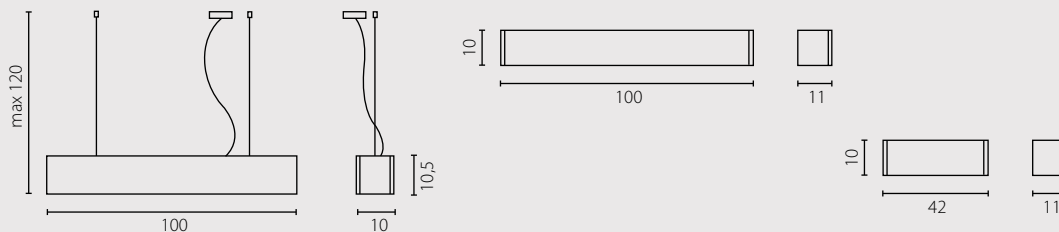

Drewno: fornir
Kolor drewna: venge*
Wykończenie: aluminium

Holz: Furnier
Holz: venge*
Ausfertigung: Aluminium

Wood: veneer
Colour wood: venge*
Finish: aluminium

Рассеиватель: фанера
Цвет рассеивателя: венге*
Отделка: алюминий

	Żyrandol G9	Żyrandol T5	Kinkiet T5	Kinkiet
Nr Art.	67128	67486	67496	67180
	5x40W G9 230V			
				2x40W E27 230V
				2x23W E27 230V
		1x39W T5 230V	1x39W T5 230V	

na zamówienie wg wzornika, strona 262*
on order according to our colour chart, page 262*

auf Bestellung nach unserer Farbkarte, Seite 262*
на заказ по каталогу страница 262 *