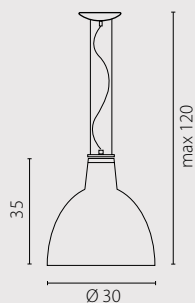

Klosz: szkło
Kolor klosza: opal mat
Wykończenie: lakier szary i chrom

Schirm: Glas
Schirmfarbe: weiß mat
Ausfertigung: Lack grau und Chrom

Shade: glass
Shade colour: opal mat
Finish: grey powder coated and chrome

Рассеиватель: стекло
Цвет рассеивателя: опаловый цвет (матовый)
Отделка: серый лак и хром

Żyrandol W-1 Max

Żyrandol W-1 duży

Nr Art.	66631	66691
	3x60W E27 230V	1x60W E27 230V
	3x23W E27 230V	1x23W E27 230V