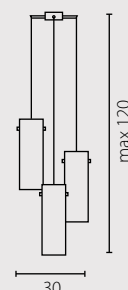

Klosz: szkło
Kolor klosza: transparentny
Wykończenie: chrom

Schirm: Glas
Schirmfarbe: transparent
Ausfertigung: Chrom

Shade: glass
Shade colour: transparent
Finish: chrome

Рассеиватель: стекло
Цвет рассеивателя: прозрачный
Отделка: хром

	Kinkiet	Żyrandol W-1	Żyrandol W-1 Max	Żyrandol W-3
Nr Art.	66218	66512	67234	66513
	1x60W E14 230V	1x60W E14 230V	1x60W E27 230V	3x60W E14 230V
	1x11W E14 230V	1x11W E14 230V	1x23W E27 230V	3x11W E14 230V