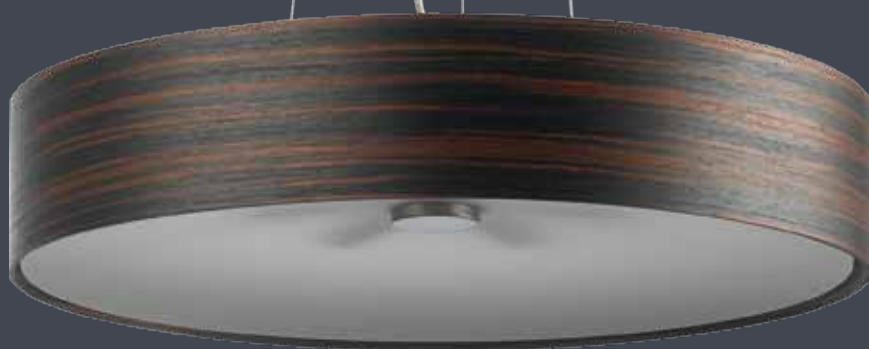

KAPRI

żyrandol

Abażur: fornir, szkło
Kolor abażura: 16 rodzajów drewna (2)[*]
Wykończenie: stal nierdzewna

Lampenschirm: Furnier, Glas
Lampenschirmfarbe: 16 Typen von Holz (2)[*]
Ausfertigung: rostfreier Stahl

Lamp shade: veneer, glass
Lamp shade colour: 16 types of wood (2)[*]
Finish: stainless steel

Абажур: фанера, стекло
Цвет абажура: 16 видов древесины (2)[*]
Отделка: нержавеющая