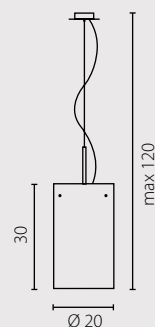

ROYAL TELI żyrandol

ROYAL WALEC żyrandol

Klosz: kamienie półszlachetne*
Kolor klosza: cytryn, karneol, ametyst,
kwarc różowy oraz kryształ górski

Schirm: Halbedelsteine*
Schirmfarbe: Kornelian, Zitrin, Bergkristall,
Amethyst oder Rosenquarz

Shade: semi precious stones*
Shade colour: amethyst, mountain cristal,
pink quartz, citrine and cornelian

Рассеиватель: полудрагоценные камни*
Цвет рассеивателя: цитрин, карнеол, амethyst,
розовый кварц, горный хрусталь

ROYAL TELI żyrandol

ROYAL WALEC żyrandol

Nr Art.	67339	67338
	1x60W E27 230V	1x60W E27 230V
	1x23W E27 230V	1x23W E27 230V

na zamówienie wg wzornika, strona 263*
on order according to our colour chart, page 263*

auf Bestellung nach unserer Farbenkarte, Seite 263*
на заказ по каталогу страница 263*