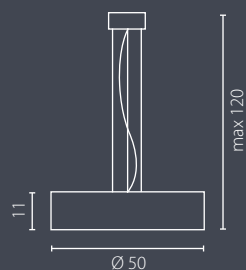

HAVANA

kinkiet 1

Abażur: materiał* + szkło lodowe (spękane szkło)
Kolor abażura: czarny
Wykończenie: chrom

Lampenschirm: Stoff* + rissiges Glas
Lampenschirmfarbe: schwarz
Ausfertigung: Chrom

Lamp shade: fabric* + cracked glass
Shade colour: black
Finish: chrome

Абажур: ткань* + стекло
Цвет абажура: чёрный
Отделка: хром

Żyrandol 6

Kinkiet 1

Nr Art.

66648

66425

6x40W G9 230V

1x60W E27 230V

1x23W E27 230V

na zamówienie wg wzornika, strona 260*
on order according to our colour chart, page 260*

auf Bestellung nach unserer Farbenkarte, Seite 260*
на заказ по каталогу страница 260*