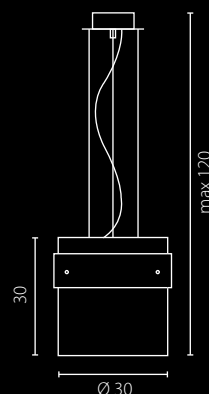

PUB TKANINA

żyrandol

Klosz: szkło + materiał
Kolor klosza: opal mat z kolorową obręczą*
Wykończenie: lakier szary

Schirm: Glas + Stoff
Schirmfarbe: weiß mat mit farbigem Ring*
Ausfertigung: Lack grau

Shade: glass + fabric
Shade colour: opal mat with coloured ring*
Finish: grey powder coated

Рассеиватель: стекло + абажур
Цвет рассеивателя: опаловый цвет с цветным обречем*
Отделка: серый лак

Nr Art.

67200

67308

67309

67310

3x60W E27 230V

3x23W E27 230V

na zamówienie wg wzornika, strona 260*
on order according to our colour chart, page 260*

auf Bestellung nach unserer Farbenkarte, Seite 260*
на заказ по каталогу страница 260*