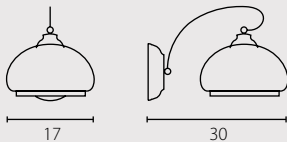

ROMA

kinkiet

lampka biurkowa

lampka gabinetowa

Klosz: szkło
Kolor klosza: ecru
Wykończenie: mosiądz-patina

Shade: glass
Shade colour: cream
Finish: brass-patina

Schirm: Glas
Schirmfarbe: cremefarben
Ausfertigung: Messing-Edelrost

Рассеиватель: стекло
Цвет рассеивателя: экрю
Отделка: латунь-патина

	Kinkiet	Lampka biurkowa	Lampka gabinetowa	Lampa podłogowa
Nr Art.	66417	66359	66360	66361
	1x60W E27 230V	1x60W E27 230V	2x60W E27 230V	2x60W E27 230V
	1x23W E27 230V	1x23W E27 230V	2x23W E27 230V	2x23W E27 230V