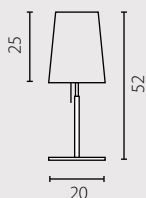

BELL

Lampka nocna

lampa gabinetowa

lampa podłogowa

Abażur: materiał
Kolor abażura: biały*
Wykończenie: stal nierdzewna szczotkowana

Lampenschirm: Stoff
Lampenschrimfarbe: weiß*
Ausfertigung: rostfreier Stahl

Lamp shade: fabric
Lamp shade colour: white*
Finish: brushed stainless steel

Абажур: ткань
Цвет абажура: белый*
Отделка: нержавеющая сталь

	lampka nocna	Lampa gabinetowa	Lampa podłogowa
Nr Art.	67590	67587	67588
	1x60W E27 230V	1x60W E27 230V	1x60W E27 230V
	1x21W E27 230V	1x21W E27 230V	1x23W E27 230V

na zamówienie wg wzornika, strona 260*
on order according to our colour chart, page 260*

auf Bestellung nach unserer Farbenkarte, Seite 260*
на заказ по каталогу страница 260*