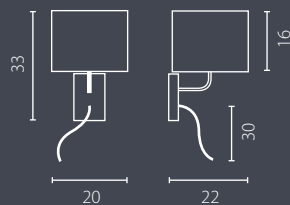

KORE lampka gabinetowa

KORE (LA CASA DEL HABANO, WARSZAWA)

KINKIET LED

kinkiet LED fornir

kinkiet LED chrom

Abażur: materiał
Kolor abażura: ecru (fornir),
czarno-srebrny (chrom)*
Wykończenie: fornir** i chrom lub chrom