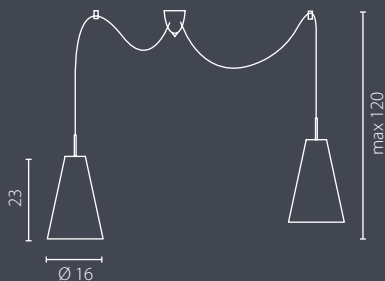

2x11W E14 230V

3x11W E14 230V

DZWON OPAL

zyrandol W-2

zyrandol W-3

Klosz: szkło
Kolor klosza: opal mat
Wykończenie: lakier szary i chrom

Lampenschirm: Glas
Lampenschirmfarbe: weiß mat
Ausfertigung: Lack grau und Chrom