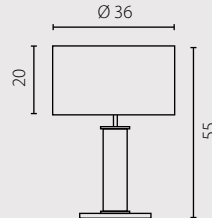

Abażur: materiał
Kolor abażura: ecru*
Wykończenie: stal nierdzewna
polerowana i fornir (palisander)**

Lamp shade: fabric
Lamp shade colour: cream*
Finish: polished stainless steel
and veneer (rosewood)**

Lampenschirm: Stoff
Lampenschrimfarbe: cremefarben*
Ausfertigung: glänzender rostfreier Stahl
und Furnier (Palisander)**

Абажур: ткань
Цвет абажура: экрю*
Отделка: нержавеющей полированная
сталь и фанера (Палисандр)**

	Lampka nocna	Lampka gabinetowa	Lampa podłogowa
Nr Art.	67555	67531	67532
	1x60W E27 230V	1x60W E27 230V	1x60W E27 230V
	1x21W E27 230V	1x23W E27 230V	1x24W E27 230V

na zamówienie wg wzornika, strona 260*, 262**
on order according to our colour chart, page 260*, 262**

auf Bestellung nach unserer Farbenkarte, Seite 260*, 262**
на заказ по каталогу страница 260*, 262**