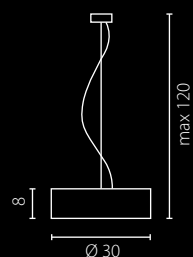

KAPRI

żyrandol mini

Abażur: fornir, szkło
Kolor abażura: 16 rodzajów drewna (1)[*]
Wykończenie: stal nierdzewna

Lampenschirm: Furnier, Glas
Lampenschirmfarbe: 16 Typen von Holz (1)[*]
Ausfertigung: rostfreier Stahl

Lamp shade: veneer, glass
Lamp shade colour: 16 types of wood (1)[*]
Finish: stainless steel

Абажур: фанера, стекло
Цвет абажура: 16 видов древесины (1)[*]
Отделка: нержавеющая

Nr Art.	67166	67167	67168	67169	67058	67170	66660	67171

3x40W G9 230V

na zamówienie wg wzornika, strona 262*
on order according to our colour chart, page 262*

auf Bestellung nach unserer Farbenkarte, Seite 262*
на заказ по каталогу страница 262*