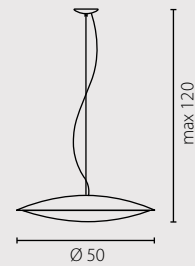

Klosz: szkło piaskowane
Kolor klosza: biały
Wykończenie: stal nierdzewna szczotkowana

Schirm: Mattglas
Schirmfarbe: weiß
Ausfertigung: Rostfreier Stahl

Shade: sandblasted glass
Shade colour: white
Finish: brushed stainless steel

Рассеиватель: пескоструйное стекло
Цвет рассеивателя: белый
Отделка: нержавеющая сталь

Żyrandol W-3

Żyrandol W-4

Nr Art.

48645

48644

3x40W G9 230V

4x40W G9 230V