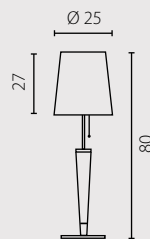

Abażur: materiał
Kolor abażura: ecru*
Wykończenie: stal nierdzewna szczotkowana i drewno

Lamp shade: fabric
Lamp shade colour: cream*
Finish: brushed stainless steel and wood

Lampenschirm: Stoff
Lampenschirmfarbe: cremefarben*
Ausfertigung: Rostfreier Stahl und Holz

Абажур: материал
Цвет абажура: экрю*
Отделка: нержавеющей сталь и древесина

	Kinkiet	Lampa gabinetowa	Lampa podłogowa
Nr Art.	66478	66390	66391
	1x60W E27 230V	1x60W E27 230V	1x60W E27 230V
	1x23W E27 230V	1x23W E27 230V	1x23W E27 230V

na zamówienie wg wzornika, strona 260*
on order according to our colour chart, page 260*

auf Bestellung nach unserer Farbenkarte, Seite 260*
на заказ по каталогу страница 260*