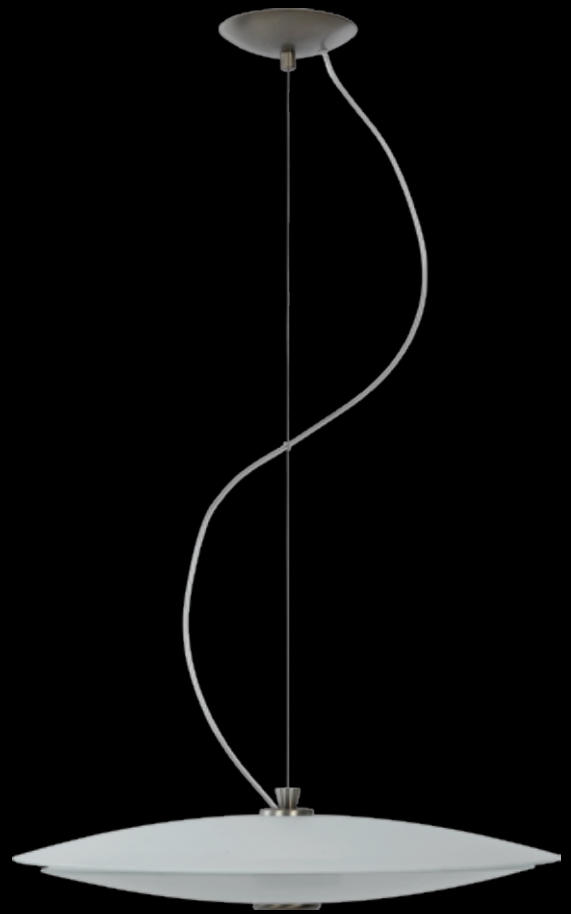

żyrandol W-3

żyrandol W-4

SPIN

Klosz: szkło piaskowane
Kolor klosza: biały
Wykończenie: stal nierdzewna szczotkowana

Schirm: Mattglas
Schirmfarbe: weiß
Ausfertigung: Rostfreier Stahl

Shade: sandblasted glass
Shade colour: white
Finish: brushed stainless steel