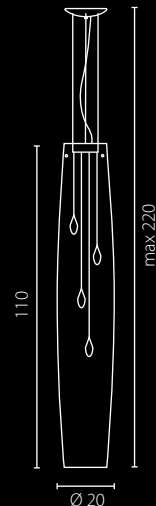

SIGARO

żyrandol CRISTAL

Klosz: szkło, szlifowane szkło*
Kolor klosza: transparentny
Wykończenie: chrom

Shade: glass, polished glass*
Shade colour: transparent
Finish: chrome

Schirm: Glas, schleifen Glas*
Schirmfarbe: transparent
Ausfertigung: Chrom

Рассеиватель: стекло, шлифованное стекло*
Цвет рассеивателя: прозрачный
Отделка: хром

Nr Art.

67033

1xGU10 50W 230V

* dostępne kolory szlifowanego szkła, strona 264
* available colours of polished glass, page 264

* zugängliche farber vom Schleifenglas, Seite 264

* На складе имеется шлифованное стекло разных цветов страница 264