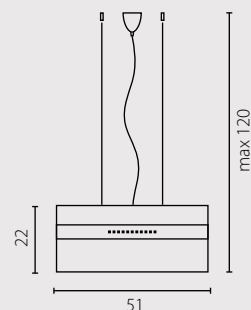

TOKIO MOSIĄDZ

plafon

kinkiet

żyrandol

Klosz: szkło piaskowane
Kolor klosza: ecru
Wykończenie: mosiądz patyna

Schirm: Mattglas
Schirmfarbe: cremefarben
Ausfertigung: Edelrost Messing

Shade: sandblasted glass
Shade colour: cream
Finish: brass patina

Рассеиватель: пескоструйное стекло
Цвет рассеивателя: экрю
Отделка: латунь

Plafon

Kinkiet

Żyrandol

Nr Art.

66158

66421

66746

1x150W R7s 230V

1x150W R7s 230V

1x150W R7s 230V