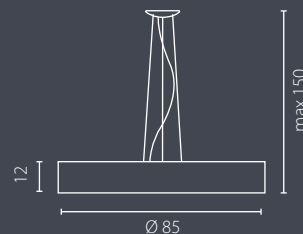

Abażur: fornir, szkło
Kolor abażura: 16 rodzajów drewna (6)[*]
Wykończenie: stal nierdzewna

Lampenschirm: Furnier, Glas
Lampenschirmfarbe: 16 Typen von Holz (6)[*]
Ausfertigung: rostfreier Stahl

Lamp shade: veneer, glass
Lamp shade colour: 16 types of wood (6)[*]
Finish: stainless steel

Абажур: фанера, стекло
Цвет абажура: 16 видов древесины (6)[*]
Отделка: нержавеющей

	Plafon 85	Żyrandol 85
Nr Art.	67380	67404
	6x40W E27 230V	6x40W E27 230V
	6x23W E27 230V	6x23W E27 230V

na zamówienie wg wzornika, strona 262*
on order according to our colour chart, page 262*

auf Bestellung nach unserer Farbenkarte, Seite 262*
на заказ по каталогу страница 262*