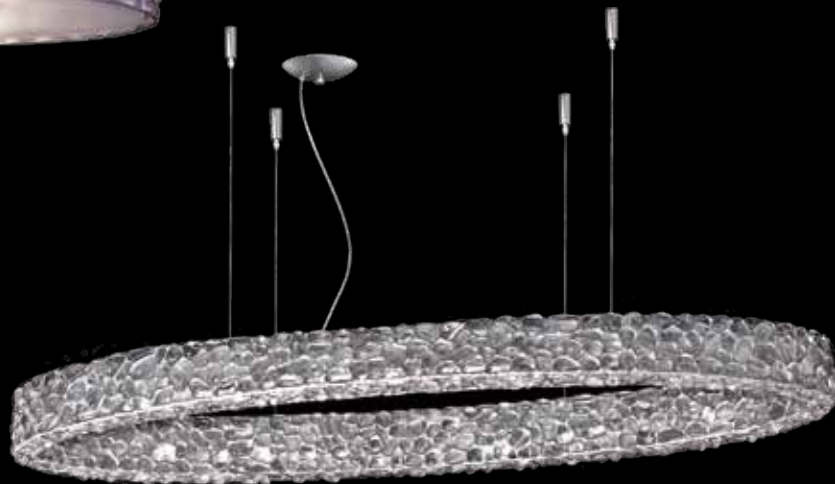

Żyrandol

Nr Art.

67463

2x60W E27 230V

2x23W E27 230V

na zamówienie wg wzornika, strona 263*
on order according to our colour chart, page 263*

auf Bestellung nach unserer Farbenkarte, Seite 263*
на заказ по каталогу страница 263*