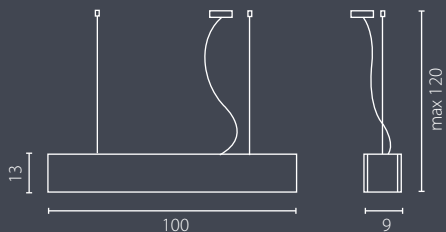

HAVANA

zyrandol 5

kinkiet 11

Klosz: szkło lodowe (spękanе szkło)
Wykończenie: chrom

Schirm: rissiges Glas
Ausfertigung: Chrom

Lamp shade: cracked glass
Finish: chrome

Абажур: стекло
Отделка: хром

Żyrandol 5

Kinkiet 11

Nr Art.

66645

66426

5x40W G9 230V

1x26W G24d-3 230V