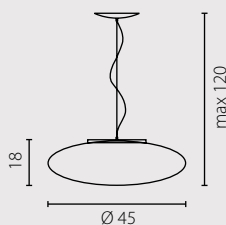

ROYAL FIOLA żyrandol

ROYAL UFO żyrandol

Klosz: kamienie półszlachetne*
Kolor klosza: cytryn, karneol, ametyst,
kwarc różowy oraz kryształ górski

Schirm: Halbedelsteine*
Schirmfarbe: Kornelian, Zitrin, Bergkristall,
Amethyst oder Rosenquarz

Shade: semi precious stones*
Shade colour: amethyst, mountain cristal,
pink quartz, citrine and cornelian

Рассеиватель: полудрагоценные камни*
Цвет рассеивателя: цитрин, карнеол, аметист,
розовый кварц, горный хрусталь

	ROYAL FIOLA żyrandol	ROYAL UFO żyrandol mały	ROYAL UFO żyrandol duży
Nr Art.	67342	67340	67370
	3x60W E27 230V	2x60W E27 230V	4x60W E27 230V
	3x23W E27 230V	2x23W E27 230V	4x23W E27 230V

na zamówienie wg wzornika, strona 263*
on order according to our colour chart, page 263*

auf Bestellung nach unserer Farbenkarte, Seite 263*
на заказ по каталогу страница 263*