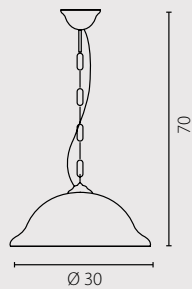

1x23W E14 230V

2x23W E14 230V

ANTINEA

żyrandol 30

żyrandol 40

Klosz: szkło
Kolor klosza: wzór antyczny
Wykończenie: mosiądz-patina

Schirm: Glas
Schirmfarbe: antikes Design
Ausfertigung: Messing-Edelrost

Shade: glass
Shade colour: antique design
Finish: brass-patina