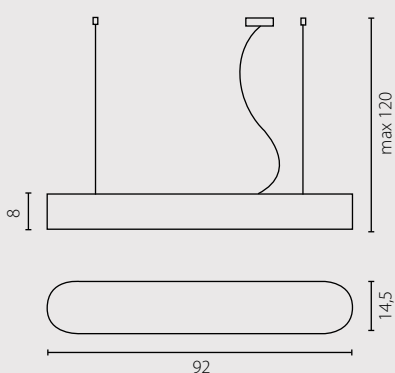

LUNGO

zyrandol

Abażur: fornir, szkło
Kolor abażura: venge*
Wykończenie: stal nierdzewna szczotkowana

Lampenschirm: Furnier, Glas
Lampenschirmfarbe: venge*
Ausfertigung: Rostfreier Stahl

Lamp shade: veneer, glass
Lamp shade colour: venge*
Finish: brushed stainless steel

Абажур: фанера, стекло
Цвет абажура: венге*
Отделка: нержавеющей сталь

	Żyrandol R7s	Żyrandol T5	Żyrandol mini R7s	Żyrandol mini T5
Nr Art.	67301	67315	67296	67316
		2x39W T5 230V		2x24W T5 230V
	4x60W R7s 230V		3x60W R7s 230V	

na zamówienie wg wzornika, strona 262*
on order according to our colour chart, page 262*

auf Bestellung nach unserer Farbenkarte, Seite 262*
на заказ по каталогу страница 262*