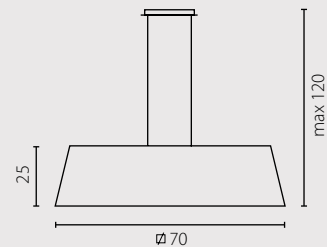

KORE

kinkiet

żyrandol W-4

Abażur: materiał
Kolor abażura: brąz (złoty mat od wewnątrz)*
Wykończenie: fornir** i stal nierdzewna
szczotkowana lub mosiądz patyna

Lamp shade: farbic
Lamp shade colour: brown (gold mat inside)*
Finish: veneer** and brushed stainless steel
or brass patina

Lampenschirm: Stoff
Lampenschirmfarbe: bronze (Gold Mat von innen)*
Ausfertigung: Furnier** und rostfreier Stahl
oder Edelstahl Messing

Абажур: ткань
Цвет абажура: коричневый, золотой цвет, матвый (внутри)*
Отделка: фанера** и нержавеющей сталь
Люби латунь

	Kinkiet	Żyrandol W-4
Nr Art.	67203	67206
	1x60W E27 230V	4x60W E27 230V
	1x21W E27 230V	4x23W E27 230V

na zamówienie wg wzornika, strona 260*, 262**
on order according to our colour chart, page 260*, 262**

auf Bestellung nach unserer Farbenkarte, Seite 260*, 262**
на заказ по каталогу страница 260*, 262**