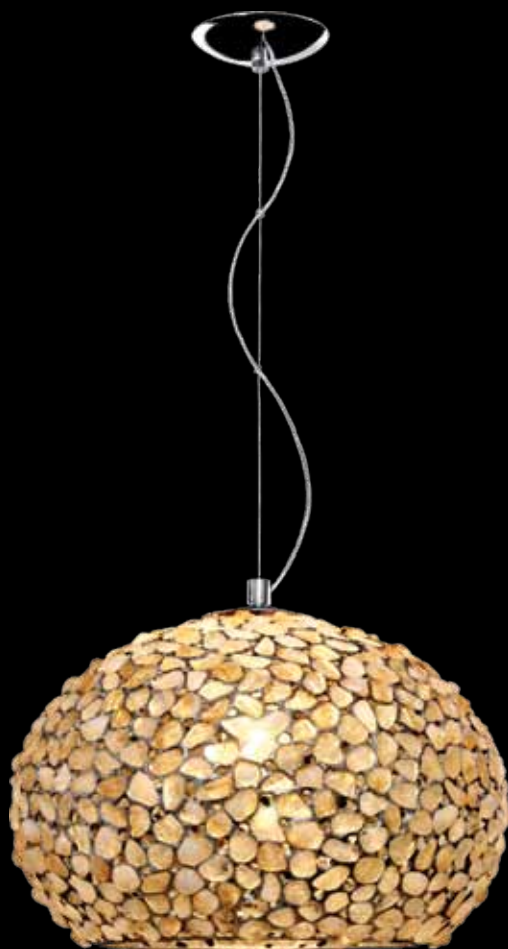

auf Bestellung nach unserer Farbenkarte, Seite 263*
на заказ по каталогу страница 263*

ROYAL DONUT

zyrandol

ROYAL PUB

zyrandol

Klosz: kamienie półszlachetne*
Kolor klosza: cytryn, karneol, ametyst, kwarc różowy oraz kryształ górski
Wykończenie: chrom (DONUT) i stal nierdzewna szczotkowana (PUB)