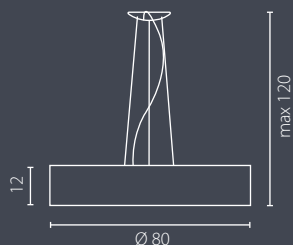

na zamówienie wg wzornika, strona 260*
on order according to our colour chart, page 260*

auf Bestellung nach unserer Farbenkarte, Seite 260*
на заказ по каталогу страница 260*

TONGA 80

zyrandol

plafon

Abażur: materiał (TONGA ECRU - PCV), szkło
Kolor abażura: bordo, brąz, ecru, pomarańczowy*
Wykończenie: stal nierdzewna