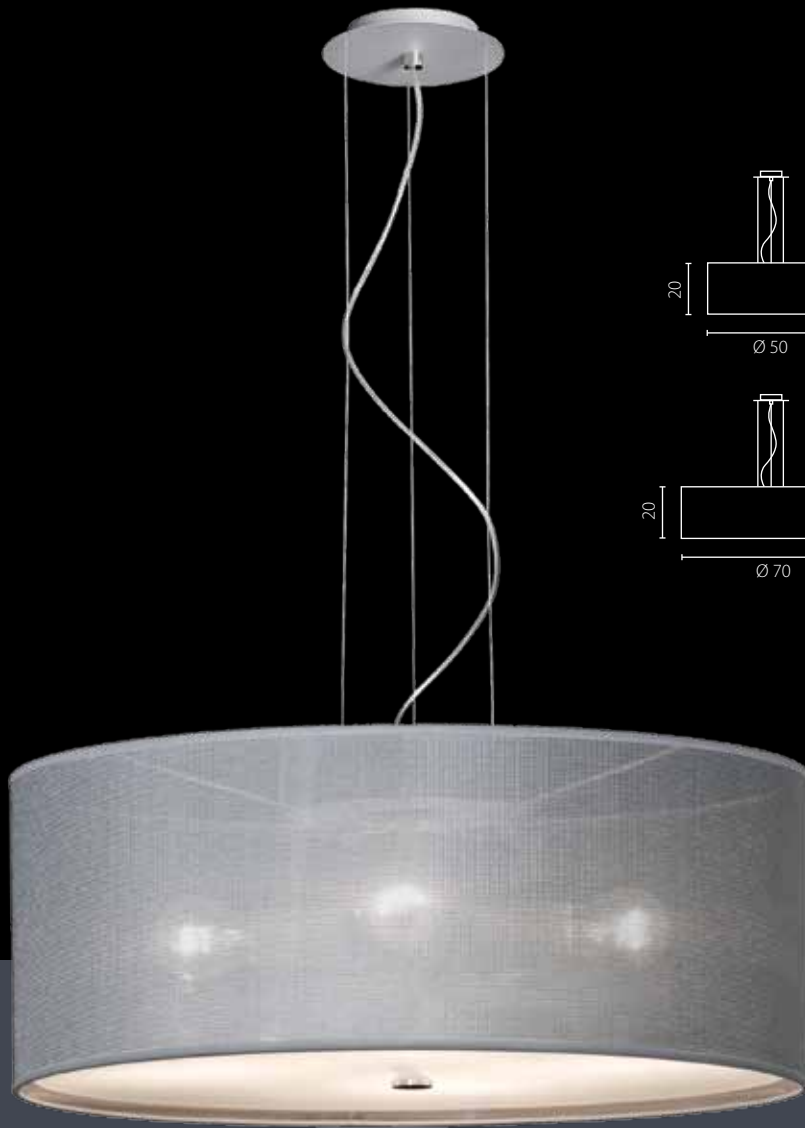

NODO METALIX

żyrandol

Abażur: materiał
Kolor abażura: srebrny*
Wykończenie: stal nierdzewna polerowana
i aluminium szczotkowane

Lamp shade: fabric
Lamp shade colour: silver*
Finish: polished stainless steel
and brushed aluminium

Lampenschirm: Stoff
Lampenschrimfarbe: silbern*
Ausfertigung: glänzender rostfreier Stahl
und Aluminium gebürstet

Абажур: ткань
Цвет абажура: серебрянный*
Отделка: нержавеющей полированная
сталь и алюминий

	Żyrandol 50	Żyrandol 60	Żyrandol 70	Żyrandol 80
Nr Art.	67543	67544	67545	67546
	4x60W E27 230V	4x60W E27 230V	6x60W E27 230V	6x60W E27 230V
	4x23W E27 230V	4x23W E27 230V	6x23W E27 230V	6x23W E27 230V

na zamówienie wg wzornika, strona 260*
on order according to our colour chart, page 260*

auf Bestellung nach unserer Farbenkarte, Seite 260*
на заказ по каталогу страница 260*