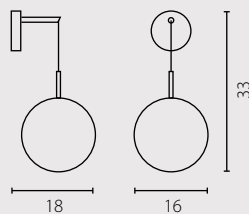

Klosz: kamienie półszlachetne*
Kolor klosza: cytryn, karneol, ametyst, kwarc różowy oraz kryształ górski
Wykończenie: chrom i stal nierdzewna polerowana

Shade: semi precious stones*
Shade colour: amethyst, mountain cristal, pink quartz, citrine and cornelian
Finish: chrome and polished stainless steel

Schirm: Halbedelsteine*
Schirmfarbe: Kornelian, Zitrin, Bergkristall, Amethyst oder Rosenquarz
Ausfertigung: Chrom und glänzender rostfreier Stahl

Рассеиватель: полудрагоценные камни*
Цвет рассеивателя: цитрин, карнеол, амethyst, розовый кварц, горный хрусталь
Отделка: хром и нержавеющая полированная сталь

Lampka biurkowa

Kinkiet

Lampa podłogowa

Nr Art.

67450

67448

67449

1x40W G9 230V

1x40W G9 230V

1x40W G9 230V

na zamówienie wg wzornika, strona 263*
on order according to our colour chart, page 263*

auf Bestellung nach unserer Farbenkarte, Seite 263*
на заказ по каталогу страница 263*