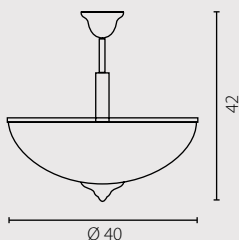

ROMA

żyrandol 40

plafon 15

plafon 30

Klosz: szkło
Kolor klosza: ecru
Wykończenie: mosiądz-patina

Schirm: Glas
Schirmfarbe: cremefarben
Ausfertigung: Messing-Edelrost

Shade: glass
Shade colour: cream
Finish: brass-patina

Рассеиватель: стекло
Цвет рассеивателя: экрю
Отделка: латунь-патина

	Żyrandol 40	Plafon 15	Plafon 30
Nr Art.	66736	66151	66152
	3x60W E27 230V	1x60W E27 230V	2x60W E27 230V
	3x23W E27 230V	1x23W E27 230V	2x23W E27 230V