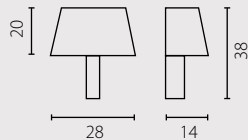

KORE

kinkiet

żyrandol W-4

Abażur: materiał
Kolor abażura: brąz (złoty mat od wewnątrz)*
Wykończenie: fornir** i stal nierdzewna
szczotkowana lub mosiądz patyna

Lamp shade: farbic
Lamp shade colour: brown (gold mat inside)*
Finish: veneer** and brushed stainless steel
or brass patina

Lampenschirm: Stoff
Lampenschirmfarbe: bronze (Gold Mat von innen)*
Ausfertigung: Furnier** und rostfreier Stahl
oder Edelstahl Messing

Абажур: ткань
Цвет абажура: коричневый, золотой цвет, матвый (внутри)*
Отделка: фанера** и нержавеющей сталь
Люби латунь

	Kinkiet	Żyrandol W-4
Nr Art.	67203	67206
	1x60W E27 230V	4x60W E27 230V
	1x21W E27 230V	4x23W E27 230V

na zamówienie wg wzornika, strona 260*, 262**
on order according to our colour chart, page 260*, 262**

auf Bestellung nach unserer Farbenkarte, Seite 260*, 262**
на заказ по каталогу страница 260*, 262**