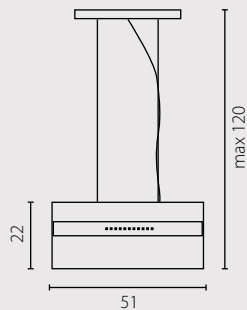

TOKIO NIKIEL

Klosz: szkło piaskowane
Kolor klosza: biały
Wykończenie: stal nierdzewna szczotkowana

Schirm: Mattglas
Schirmfarbe: weiß
Ausfertigung: Rostfreier Stahl

Shade: sandblasted glass
Shade colour: white
Finish: brushed stainless steel

Рассеиватель: пескоструйное стекло
Цвет рассеивателя: белый
Отделка: нержавеющая сталь

Żyrandol Belka

Żyrandol

Nr Art.

66683

66682

1x150W R7s 230V

1x150W R7s 230V