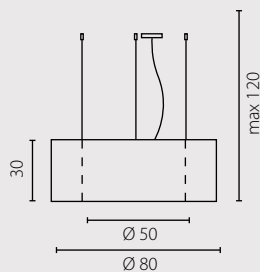

Abażur: materiał drapowany
Kolor abażura: ecru*
Wykończenie: stal nierdzewna szczotkowana

Lampenschirm: Stoff drapiert
Lampenschirmfarbe: cremefarben*
Ausfertigung: rostfreier Stahl

Lamp shade: draped fabric
Shade colour: cream*
Finish: brushed stainless steel

Абажур: ткань
Цвет абажура: экрю*
Отделка: нержавеющая сталь

Nr Art.

67511

6x60W E27 230V

6x23W E27 230V

na zamówienie wg wzornika, strona 260*
on order according to our colour chart, page 260*

auf Bestellung nach unserer Farbenkarte, Seite 260*
на заказ по каталогу страница 260*