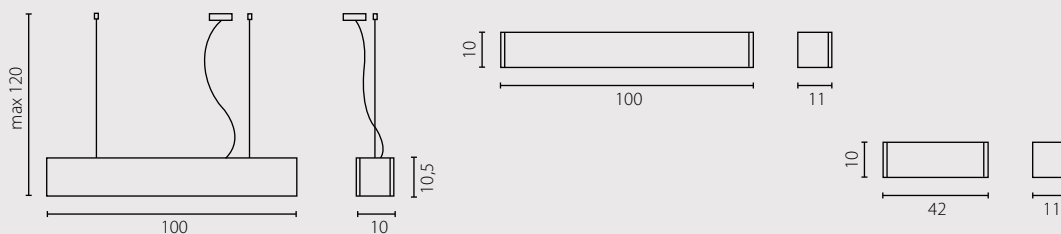

Klosz: szkło witrażowe
Kolor klosza: kremowy
Wykończenie: aluminium

Schirm: Mosaikglas
Schirmfarbe: cremefarben
Ausfertigung: Aluminium

Shade: stained glass
Shade colour: cream
Finish: aluminium

Рассеиватель: витражное стекло
Цвет рассеивателя: кремовый
Отделка: алюминий

	Żyrandol G9	Żyrandol T5	Kinkiet T5	Kinkiet
Nr Art.	67124	67482	67492	67176
	5x40W G9 230V			
				2x60W E27 230V
				2x23W E27 230V
		1x39W T5 230V	1x39W T5 230V