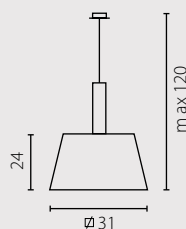

KORE

żyrandol W-1

żyrandol W-3

Abażur: materiał
Kolor abażura: brąz (złoty mat od wewnątrz)*
Wykończenie: fornir** i stal nierdzewna
szczotkowana lub mosiądz patyna

Lamp shade: farbic
Lamp shade colour: brown (gold mat inside)*
Finish: veneer** and brushed stainless steel
or brass patina