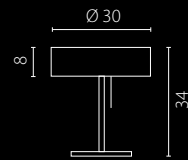

KAPRI

lampka gabinetowa

Abażur: fornir, szkło
Kolor abażura: 16 rodzajów drewna (3)[*]
Wykończenie: stal nierdzewna

Lampenschirm: Furnier, Glas
Lampenschirmfarbe: 16 Typen von Holz (3)[*]
Ausfertigung: rostfreier Stahl

Lamp shade: veneer, glass
Lamp shade colour: 16 types of wood (3)[*]
Finish: stainless steel

Абажур: фанера, стекло
Цвет абажура: 16 видов древесины (3)[*]
Отделка: нержавеющей

Nr Art.	67136	67137	67138	67139	67106	67141	67103	67142

3x40W G9 230V

na zamówienie wg wzornika, strona 262*
on order according to our colour chart, page 262*

auf Bestellung nach unserer Farbenkarte, Seite 262*
на заказ по каталогу страница 262*