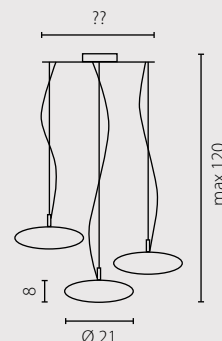

Klosz: kamienie półszlachetne*
Kolor klosza: cytryn, karneol, ametyst, kwarc różowy oraz kryształ górski
Wykończenie: chrom i stal nierdzewna polerowana

Shade: semi precious stones*
Shade colour: amethyst, mountain cristal, pink quartz, citrine and cornelian
Finish: chrome and polished stainless steel

Schirm: Halbedelsteine*
Schirmfarbe: Kornelian, Zitrin, Bergkristall, Amethyst oder Rosenquarz
Ausfertigung: Chrom und glänzender rostfreier Stahl

Рассеиватель: полудрагоценные камни*
Цвет рассеивателя: цитрин, карнеол, амethyst, розовый кварц, горный хрусталь
Отделка: хром и нержавеющая полированная сталь

Żyrandol W-1

Żyrandol W-3

Nr Art.

67451

67452

1x40W G9 230V

3x40W G9 230V

na zamówienie wg wzornika, strona 263*
on order according to our colour chart, page 263*

auf Bestellung nach unserer Farbenkarte, Seite 263*
на заказ по каталогу страница 263*