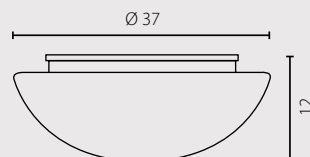

Klosz: szkło
Kolor klosza: opal mat

Schirm: Glas
Schirmfarbe: weiß mat

Shade: glass
Shade colour: opal mat

Рассеиватель: стекло
Цвет рассеивателя: опаловый цвет (матовый)

	ALFA plafon	OMEGA II plafon	OMEGA MAX plafon
Nr Art.	43113	43112	43111
	1x60W E27 230V	2x60W E27 230V	2x60W E27 230V
		2x11W E27 230V	2x23W E27 230V