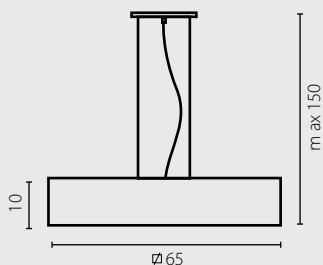

DOMINO

żyrandol 65

plafon 65

Abażur: fornir, szkło
Kolor abażura: palisander*
Wykończenie: stal nierdzewna szczotkowana

Lampenschrim: Furnier, Glas
Lampenschrimfarbe: Palisander*
Ausfertigung: rostfreier Stahl

Lamp shade: veneer, glass
Lamp shade colour: rosewood*
Finish: brushed stainless steel

Абажур: фанера, стекло
Цвет абажура: Палисандр*
Отделка: нержавеющей сталь

	Żyrandol 65	Plafon 65
Nr Art.	67389	67388
	8x40W E14 230V	8x40W E14 230V
	8x11W E14 230V	8x11W E14 230V

na zamówienie wg wzornika, strona 262*
on order according to our colour chart, page 262*

auf Bestellung nach unserer Farbenkarte, Seite 262*
на заказ по каталогу страница 262*