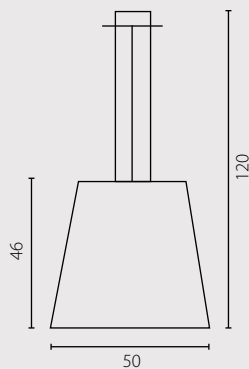

BELL

żyrandol 50

Abażur: materiał
Kolor abażura: biały*
Wykończenie: stal nierdzewna szczotkowana

Lampenschrim: Stoff
Lampenschrimfarbe: weiß*
Ausfertigung: rostfreier Stahl

Lamp shade: fabric
Lamp shade colour: white*
Finish: brushed stainless steel

Абажур: ткань
Цвет абажура: белый*
Отделка: нержавеющей сталь

	Żyrandol 50	Żyrandol 70
Nr Art.	67568	67559
	3x60W E27 230V	3x60W E27 230V
	3x23W E27 230V	3x23W E27 230V

na zamówienie wg wzornika, strona 260*
on order according to our colour chart, page 260*

auf Bestellung nach unserer Farbenkarte, Seite 260*
на заказ по каталогу страница 260*