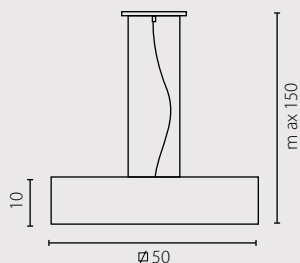

DOMINO

żyrandol 50

plafon 50

Abażur: fornir, szkło
Kolor abażura: palisander*
Wykończenie: stal nierdzewna szczotkowana

Lampenschrim: Furnier, Glas
Lampenschrimfarbe: Palisander*
Ausfertigung: rostfreier Stahl

Lamp shade: veneer, glass
Lamp shade colour: rosewood*
Finish: brushed stainless steel

Абажур: фанера, стекло
Цвет абажура: Палисандр*
Отделка: нержавеющей сталь

	Żyrandol 50	Plafon 50
Nr Art.	67402	67403
	4x40W E14 230V	4x40W E14 230V
	4x11W E14 230V	4x11W E14 230V

na zamówienie wg wzornika, strona 262*
on order according to our colour chart, page 262*

auf Bestellung nach unserer Farbenkarte, Seite 262*
на заказ по каталогу страница 262*