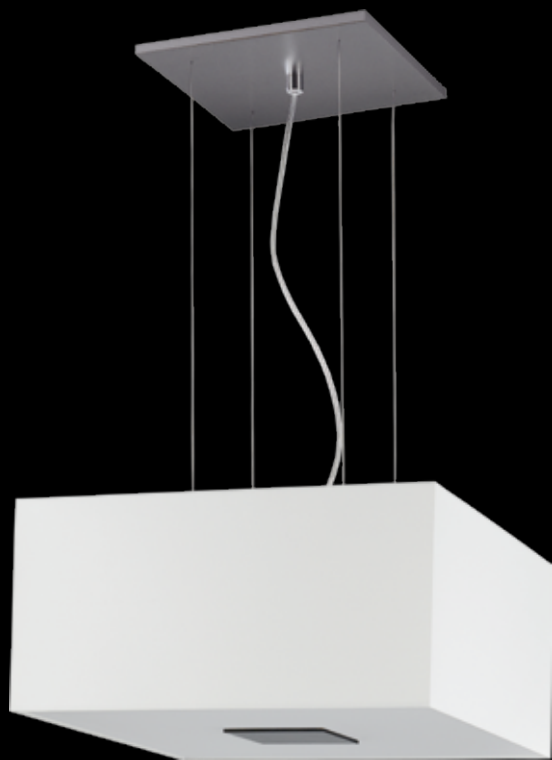

VEGA

żyrandol W-4

plafon P-4

Abażur: PCV
Kolor abażura: biały*
Wykończenie: lakier szary, chrom
(kinkiet)

Lamp shade: PCV
Lamp shade colour: white*
Finish: grey powder coated, chrome
(wall lamp)

Lampenschirm: PCV
Lampenschirmfarbe: weiß*
Ausfertigung: Lack grau, Chrom
(Wandleuchte)

Абажур: ПВХ
Цвет абажура: белый*
Отделка: хром (бра) серый лак

	Żyrandol W-4	Plafon P-4
Nr Art.	67284	67282
	4x60W E27 230V	4x60W E27 230V
	4x23W E27 230V	4x23W E27 230V

na zamówienie wg wzornika, strona 260*
on order according to our colour chart, page 260*

auf Bestellung nach unserer Farbenkarte, Seite 260*
на заказ по каталогу страница 260*