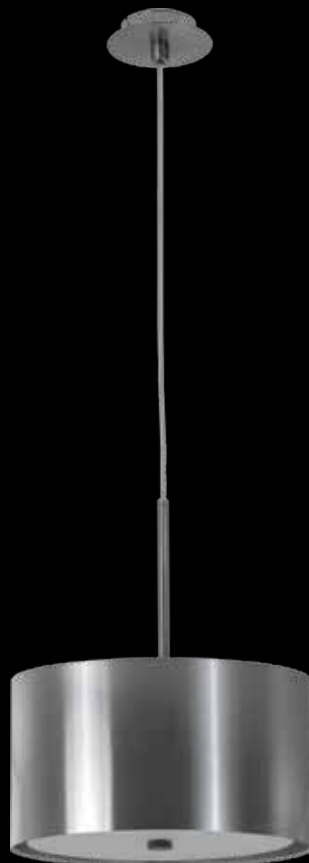

żyrandol W-3