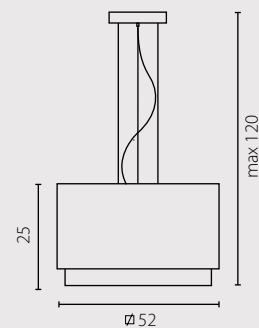

LAстра

zyrandol W-3

zyrandol W-4

Abażur: PCV i materiał
Kolor abażura: biały/srebrna siatka, biały/bordo*
Wykończenie: stal nierdzewna szczotkowana

Lampenschirm: PCV und Stoff
Lampenschirmfarbe: weiß/silbernes Netz, weiß/weinrot*
Ausfertigung: Rostfreier Stahl

Lamp shade: PCV and fabric
Lamp shade colour: white/silver net, white/claret*
Finish: brushed stainless steel

Абажур: ПВХ и ткань
Цвет абажура: белый/серебряная сетка, белый/бордовый*
Отделка: нержавеющая сталь

Zyrandol W-3 srebro

Zyrandol W-3 bordo

Zyrandol W-4 srebro

Zyrandol W-4 bordo

Nr Art.

66994

66993

66996

66995

4x40W E27 230V

4x60W E27 230V

4x23W E27 230V

4x23W E27 230V

na zamówienie wg wzornika, strona 260*
on order according to our colour chart, page 260*

auf Bestellung nach unserer Farbenkarte, Seite 260*
на заказ по каталогу страница 260*