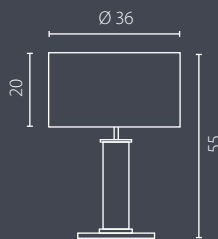

LED KINKIET

lampka nocna

lampka gabinetowa

lampa podłogowa

NODO FORNIR

Abażur: materiał plisowany
Kolor abażura: ecru*
Wykończenie: stal nierdzewna polerowana
i fornir (dąb czarny)**

Lamp shade: fabric pleated
Lamp shade colour: cream*
Finish: polished stainless steel
and veneer (black oak)**