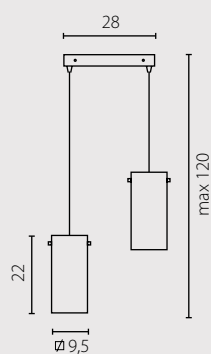

zyrandol W-2 belka

Klosz: szkło
Kolor klosza: opal mat
Wykończenie: lakier szary i chrom

Schirm: Glas
Schirmfarbe: weiß mat
Ausfertigung: Lack grau und Chrom

Shade: glass
Shade colour: opal mat
Finish: grey powder coated and chrome

Рассеиватель: стекло
Цвет рассеивателя: опаловый цвет (матовый)
Отделка: серый лак и хром

Zyrandol W-2 belka

Zyrandol W-3 belka

Nr Art.	66664	66665
	2x60W E27 230V	3x60W E27 230V
	2x23W E27 230V	3x23W E27 230V