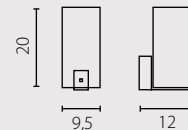

Klosz: szkło
Kolor klosza: opal mat
Wykończenie: lakier szary i chrom

Schirm: Glas
Schirmfarbe: weiß mat
Ausfertigung: Lack grau und Chrom

Shade: glass
Shade colour: opal mat
Finish: grey powder coated and chrome

Рассеиватель: стекло
Цвет рассеивателя: опаловый цвет (матовый)
Отделка: серый лак и хром

Zyrandol W-3

Kinkiet

Nr Art.

66696

66296

3x60W E27 230V

1x60W E27 230V

3x23W E27 230V

1x23W E27 230V