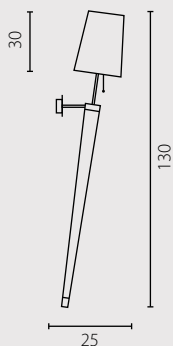

Abażur: materiał
Kolor abażura: ecru*
Wykończenie: stal nierdzewna szczotkowana i drewno

Lamp shade: fabric
Lamp shade colour: cream*
Finish: brushed stainless steel and wood

Lampenschirm: Stoff
Lampenschirmfarbe: cremefarben*
Ausfertigung: Rostfreier Stahl und Holz

Абажур: материал
Цвет абажура: экрю*
Отделка: нержавеющей сталь и древесина

	Kinkiet	Lampa gabinetowa	Lampa podłogowa
Nr Art.	66478	66390	66391
	1x60W E27 230V	1x60W E27 230V	1x60W E27 230V
	1x23W E27 230V	1x23W E27 230V	1x23W E27 230V

na zamówienie wg wzornika, strona 260*
on order according to our colour chart, page 260*

auf Bestellung nach unserer Farbenkarte, Seite 260*
на заказ по каталогу страница 260*