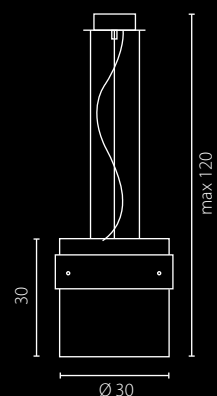

PUB FORNIR

żyrandol

Klosz: szkło + fornir*
Kolor klosza: opal mat
Wykończenie: lakier szary

Schrim: Glas + Furnier*
Schrimfarbe: weiß mat
Ausfertigung: Lack grau

Shade: glass + veneer*
Shade colour: opal mat
Finish: grey powder coated

Рассеиватель: фанера + стекло*
Цвет рассеивателя: опаловый цвет (матовый)
Отделка: серый лак

Nr Art.

67562

3x60W E27 230V

3x23W E27 230V

na zamówienie wg wzornika, strona 262*
on order according to our colour chart, page 262*

auf Bestellung nach unserer Farbenkarte, Seite 262*
на заказ по каталогу страница 262*