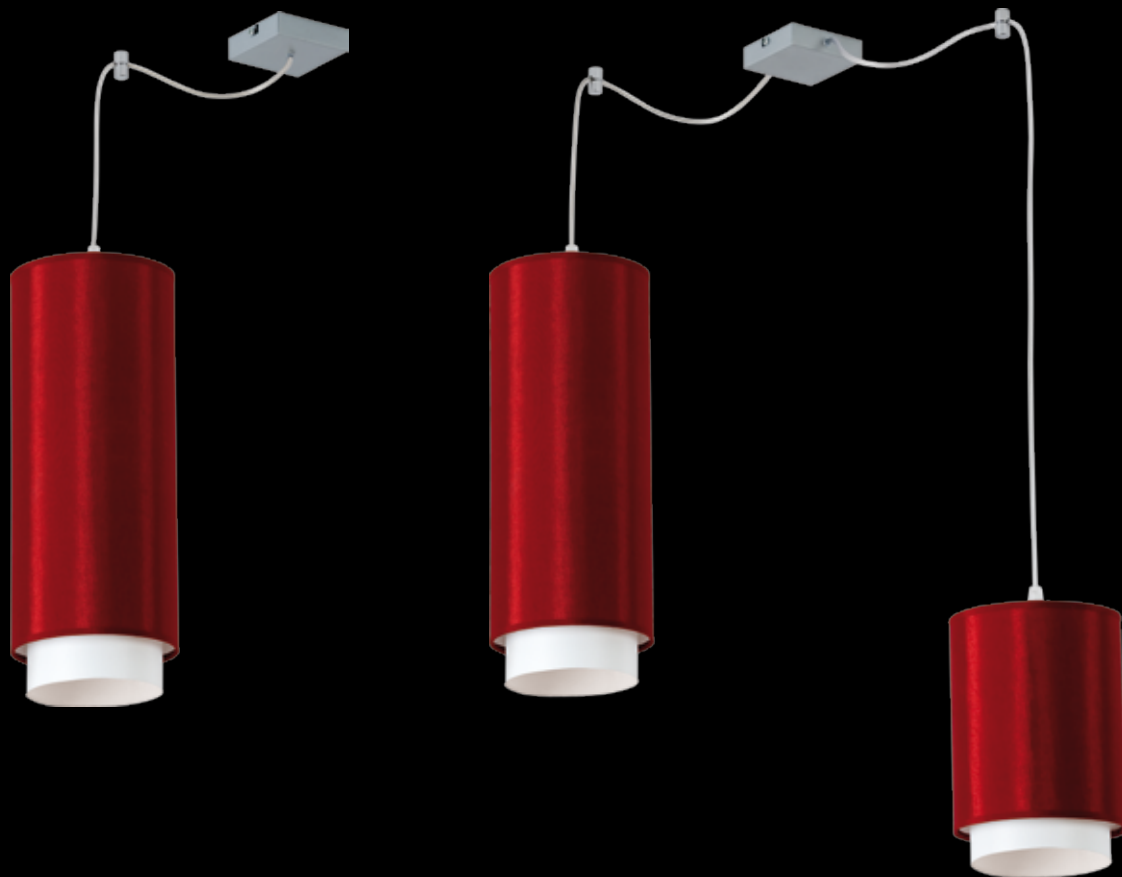

NET

Abażur: PCV i materiał
Kolor abażura: biały/ecru, biały/bordo*
Wykończenie: stal nierdzewna szczotkowana

Lampenschirm: PCV und Stoff
Lampenschirmfarbe: weiß/cremefarben, weiß/weinrot*
Ausfertigung: Rostfreier Stahl

Lamp shade: PCV and fabric
Lamp shade colour: white/cream, white/claret*
Finish: brushed stainless steel

Абажур: ПВХ и ткань
Цвет абажура: белый/экрю, белый/бордовый*
Отделка: нержавеющая сталь

Żyrandol W-1

ecru

Żyrandol W-1

bordo

Żyrandol W-2

ecru

Żyrandol W-2

bordo

Nr Art.

67196

67197

67198

67199

1x60W E27 230V

2x60W E27 230V

1x23W E27 230V

2x23W E27 230V

na zamówienie wg wzornika, strona 260*
on order according to our colour chart, page 260*

auf Bestellung nach unserer Farbenkarte, Seite 260*
на заказ по каталогу страница 260*