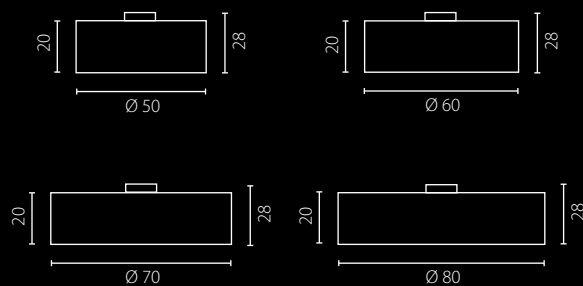

NODO METALIX

plafon

Abażur: materiał
Kolor abażura: srebrny*
Wykończenie: stal nierdzewna polerowana
i aluminium szczotkowane

Lamp shade: fabric
Lamp shade colour: silver*
Finish: polished stainless steel
and brushed aluminium

Lampenschirm: Stoff
Lampenschirmfarbe: silbern*
Ausfertigung: glänzender rostfreier Stahl
und Aluminium gebürstet

Абажур: ткань
Цвет абажура: серебрянный*
Отделка: нержавеющей полированная сталь
и алюминий

	Plafon 50	Plafon 60	Plafon 70	Plafon 80
Nr Art.	67550	67551	67552	67553
	4x60W E27 230V	4x60W E27 230V	6x60W E27 230V	6x60W E27 230V
	4x23W E27 230V	4x23W E27 230V	6x23W E27 230V	6x23W E27 230V

na zamówienie wg wzornika, strona 260*
on order according to our colour chart, page 260*

auf Bestellung nach unserer Farbenkarte, Seite 260*
на заказ по каталогу страница 260*