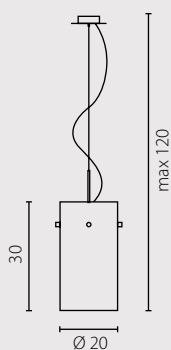

zyrandol Max

Klosz:: szkło
Kolor klosza: półmat
Wykończenie: lakier szary, chrom i satyna

Schirm: Glas
Schirmfarbe: halbmatt
Ausfertigung: Lack grau, Chrom und Satin

Shade: glass
Shade colour: semigloss
Finish: grey powder coated,
chrome and satin

Рассеиватель: стекло
Цвет рассеивателя: полуматовый
Отделка: серый лак, хром и сатин

	Żyrandol Max	Żyrandol mały	Kinkiet chrom	Kinkiet satyna
Nr Art.	66621	66639	66290	66289
	1x60W E27 230V	1x60W E14 230V	1x60W E14 230V	1x60W E14 230V
	1x23W E27 230V	1x11W E14 230V	1x11W E14 230V	1x11W E14 230V