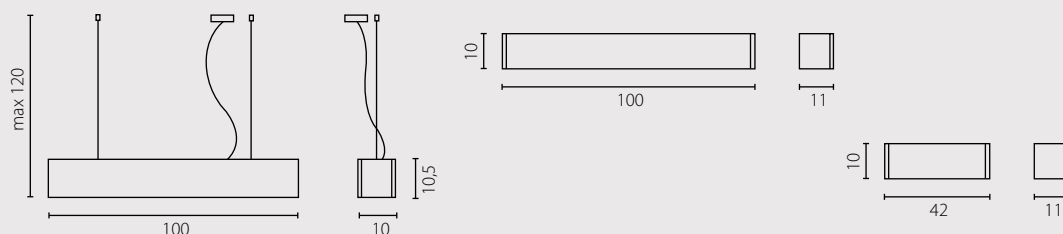

Klosz: szkło witrażowe
Kolor klosza: czerwony
Wykończenie: aluminium

Schirm: Mosaikglas
Schirmfarbe: rot
Ausfertigung: Aluminium

Shade: stained glass
Shade colour: red
Finish: aluminium

Рассеиватель: витражное стекло
Цвет рассеивателя: красный
Отделка: алюминий

	Żyrandol G9	Żyrandol T5	Kinkiet T5	Kinkiet
Nr Art.	67125	67483	67493	67177
	5x40W G9 230V			
				2x60W E27 230V
				2x23W E27 230V
		1x39W T5 230V	1x39W T5 230V