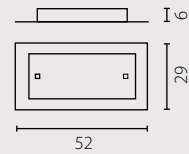

1x60W R7s 230V

2x60W R7s 230V

3x60W R7s 230V

TANGO

plafon (38x21)

plafon (52x29)

Klosz: szkło
Kolor klosza: transparentny
Wykończenie: stal nierdzewna szczotkowana

Schirm: Glas
Schirmfarbe: transparent
Ausfertigung: Rostfreier Stahl