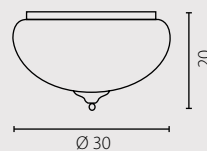

ROMA

żyrandol 40

plafon 15

plafon 30

Klosz: szkło
Kolor klosza: ecru
Wykończenie: mosiądz-patina

Schirm: Glas
Schirmfarbe: cremefarben
Ausfertigung: Messing-Edelrost

Shade: glass
Shade colour: cream
Finish: brass-patina

Рассеиватель: стекло
Цвет рассеивателя: экрю
Отделка: латунь-патина

	Żyrandol 40	Plafon 15	Plafon 30
Nr Art.	66736	66151	66152
	3x60W E27 230V	1x60W E27 230V	2x60W E27 230V
	3x23W E27 230V	1x23W E27 230V	2x23W E27 230V