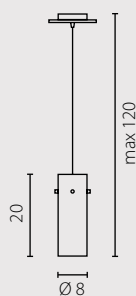

zyrandol mały

Klosz:: szkło
Kolor klosza: półmat
Wykończenie: lakier szary, chrom i satyna

Schirm: Glas
Schirmfarbe: halbmatt
Ausfertigung: Lack grau, Chrom und Satin

Shade: glass
Shade colour: semigloss
Finish: grey powder coated,
chrome and satin

Рассеиватель: стекло
Цвет рассеивателя: полуматовый
Отделка: серый лак, хром и сатин

	Żyrandol Max	Żyrandol mały	Kinkiet chrom	Kinkiet satyna
Nr Art.	66621	66639	66290	66289
	1x60W E27 230V	1x60W E14 230V	1x60W E14 230V	1x60W E14 230V
	1x23W E27 230V	1x11W E14 230V	1x11W E14 230V	1x11W E14 230V