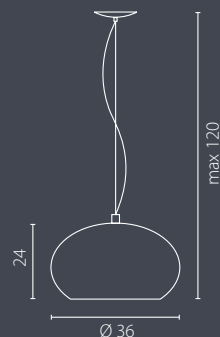

DONUT

żyrandol OPAL