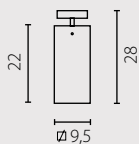

Klosz: szkło
Kolor klosza: opal mat
Wykończenie: lakier szary i chrom

Shade: glass
Shade colour: opal mat
Finish: grey powder coated and chrome

Schirm: Glas
Schirmfarbe: weiß mat
Ausfertigung: Lack grau und Chrom

Рассеиватель: стекло
Цвет рассеивателя: опаловый цвет (матовый)
Отделка: серый лак и хром

	Plafon P-1	Plafon P-4	Lampka nocna	Lampa podłogowa
Nr Art.	66136	66134	66337	66338
	1x60W E27 230V	4x60W E27 230V	1x60W E27 230V	1x60W E27 230V
	1x23W E27 230V	4x23W E27 230V	1x21W E27 230V	1x23W E27 230V