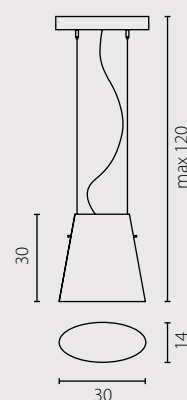

żyrandol W-1

Klosz: szkło

Kolor klosza: opal mat

Wykończenie: stal nierdzewna szczotkowana i lakier szary

Shade: glass

Shade colour: opal mat

Finish: brushed stainless steel and grey powder coated

Schirm: Glas

Schirmfarbe: weiß mat

Ausfertigung: Rostfreier Stahl und Lack grau

Рассеиватель: стекло

Цвет рассеивателя: опаловый цвет (матовый)

Отделка: серый лак и нержавеющей сталь

Żyrandol W-1 BIS

Żyrandol W-1

Nr Art.

66723

66624

1x60W E27 230V

1x60W E27 230V

1x23W E27 230V

1x23W E27 230V