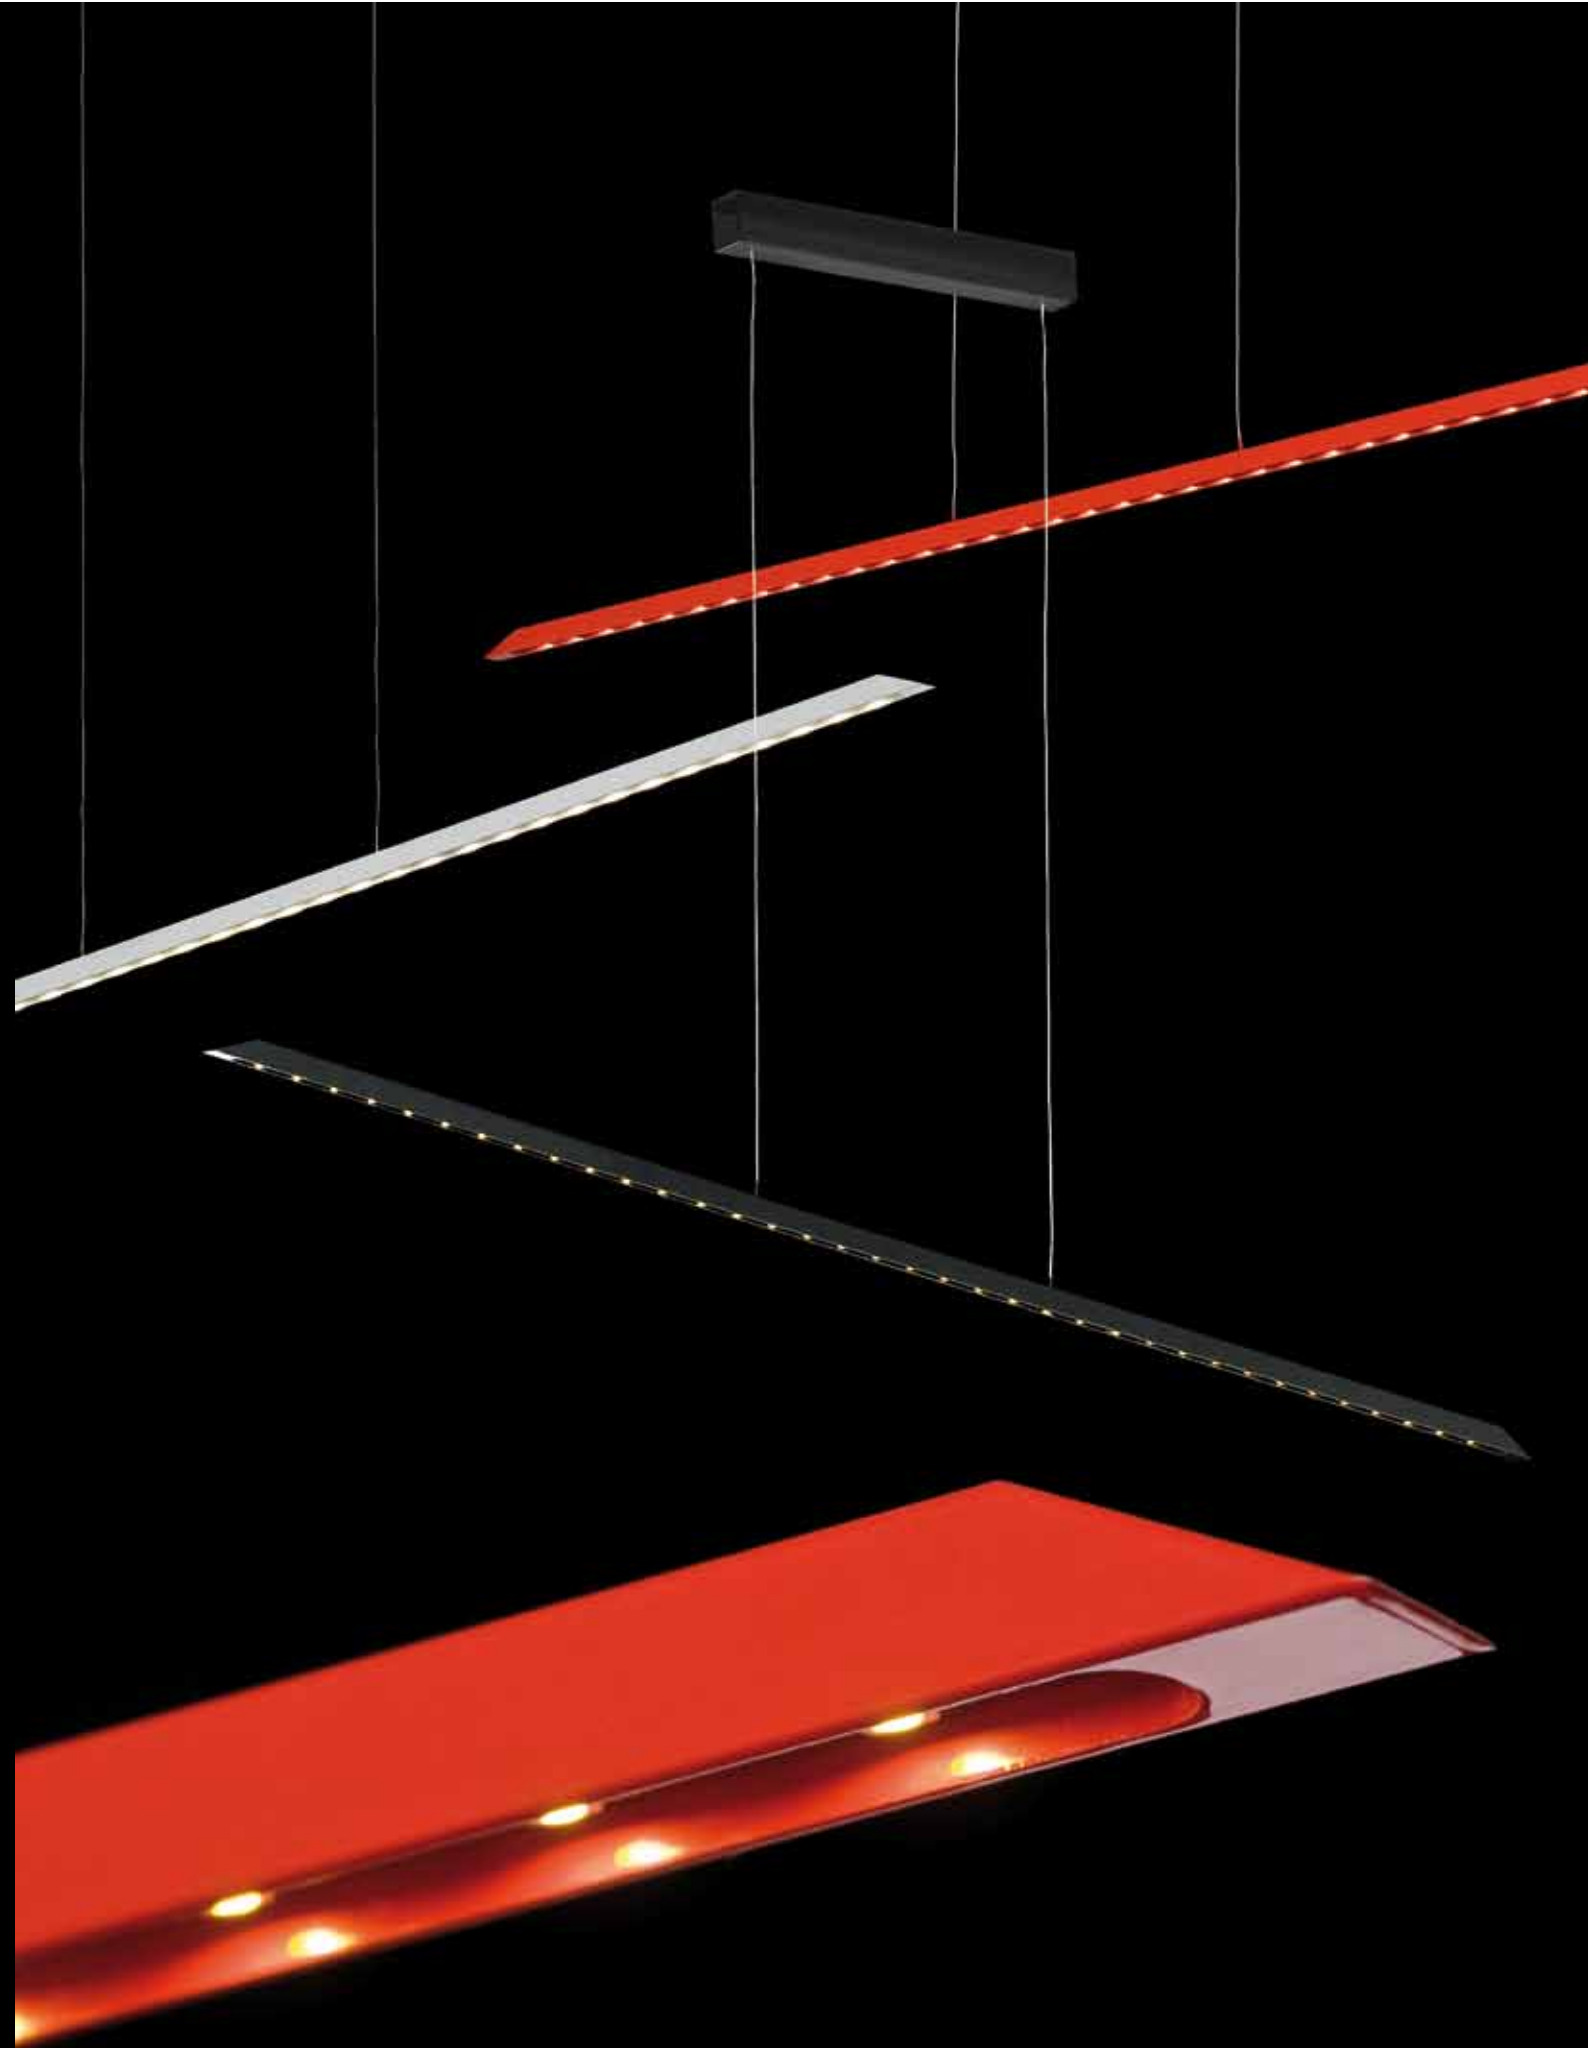

Power LED 24W

LISTWA LED KOLOR

LIZBONA

żyrandol

Klosz: szkło + materiał*
Kolor klosza: opal mat
Wykończenie: stal nierdzewna szczotkowana

Schrim: Glas + Stoff*
Schrimfarbe: weiß mat
Ausfertigung: rostfreier Stahl