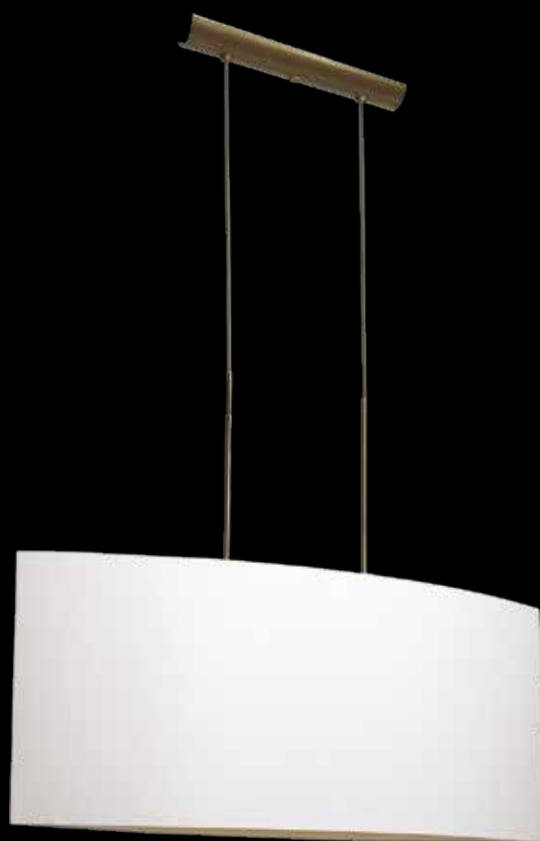

TYTANIK ECRU

zyrandol W-1

zyrandol W-2

Abażur: PCV
Kolor abażura: ecru*
Wykończenie: mosiądz patyna

Lampenschirm: PCV
Lampenschirmfarbe: cremefarben*
Ausfertigung: Edelmetall Messing

Lamp shade: PCV
Lamp shade colour: cream*
Finish: brass patina

Абажур: ПВХ
Цвет абажура: экрю
Отделка: латунь

	Żyrandol W-1	Żyrandol W-2
Nr Art.	66738	66737
	1x60W E27 230V	2x60W E27 230V
	1x23W E27 230V	2x23W E27 230V

na zamówienie wg wzornika, strona 260*
on order according to our colour chart, page 260*

auf Bestellung nach unserer Farbenkarte, Seite 260*
на заказ по каталогу страница 260*