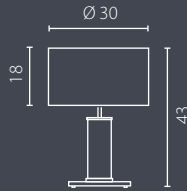

Abażur: materiał
Kolor abażura: biały (drapowany), czarny (imitacja skóry węża), czarno-srebrny*
Wykończenie: stal nierdzewna polerowana i aluminium malowane (białe, czerwone lub czarne)

Lamp shade: fabric
Lamp shade colour: white (draped), black (imitation of snake skin), black-silver*
Finish: polished stainless steel and painted aluminium (white, red or black)

Lampenschirm: Stoff
Lampenschrimfarbe: weiß (drapiert), schwarz (Schlangenhaut imitat), schwarz-silbern*
Ausfertigung: glänzender rostfreier Stahl und Aluminium gemalt (weiß, rot oder schwarz)

Абажур: ткань
Цвет абажура: белый (драпированная ткань), Черный (имитация змеиной кожи), серебрянно-чёрный
Отделка: нержавеющая полированная сталь и окрашенный алюминий (белый, красный, Черный)

	Lampka nocna	Lampka gabinetowa	Lampa podłogowa
Nr Art.	67599	67600	67601
	1x60W E27 230V	1x60W E27 230V	1x60W E27 230V
	1x21W E27 230V	1x23W E27 230V	1x24W E27 230V

na zamówienie wg wzornika, strona 260*
on order according to our colour chart, page 260*

auf Bestellung nach unserer Farbenkarte, Seite 260*
на заказ по каталогу страница 260*