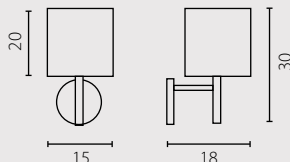

BACH ALU

plafon

kinkiet

Abażur: PCV
Kolor abażura: aluminiowy*
Wykończenie: lakier szary

Lampenschirm: PCV
Lampenschirmfarbe: aluminium*
Ausfertigung: Lack grau

Lamp shade: PCV
Lamp shade colour: aluminium*
Finish: grey powder coated

Абажур: ПВХ
Цвет абажура: алюминиевый*
Отделка: серый лак

	Plafon	Kinkiet	Lampka biurkowa	Lampa podłogowa
Nr Art.	48622	48623	48624	48625
	4x60W E27 230V	1x60W E27 230V	1x60W E27 230V	3x60W E27 230V
	4x23W E27 230V	1x23W E27 230V	1x23W E27 230V	3x23W E27 230V

na zamówienie wg wzornika, strona 260*
on order according to our colour chart, page 260*

auf Bestellung nach unserer Farbenkarte, Seite 260*
на заказ по каталогу страница 260*