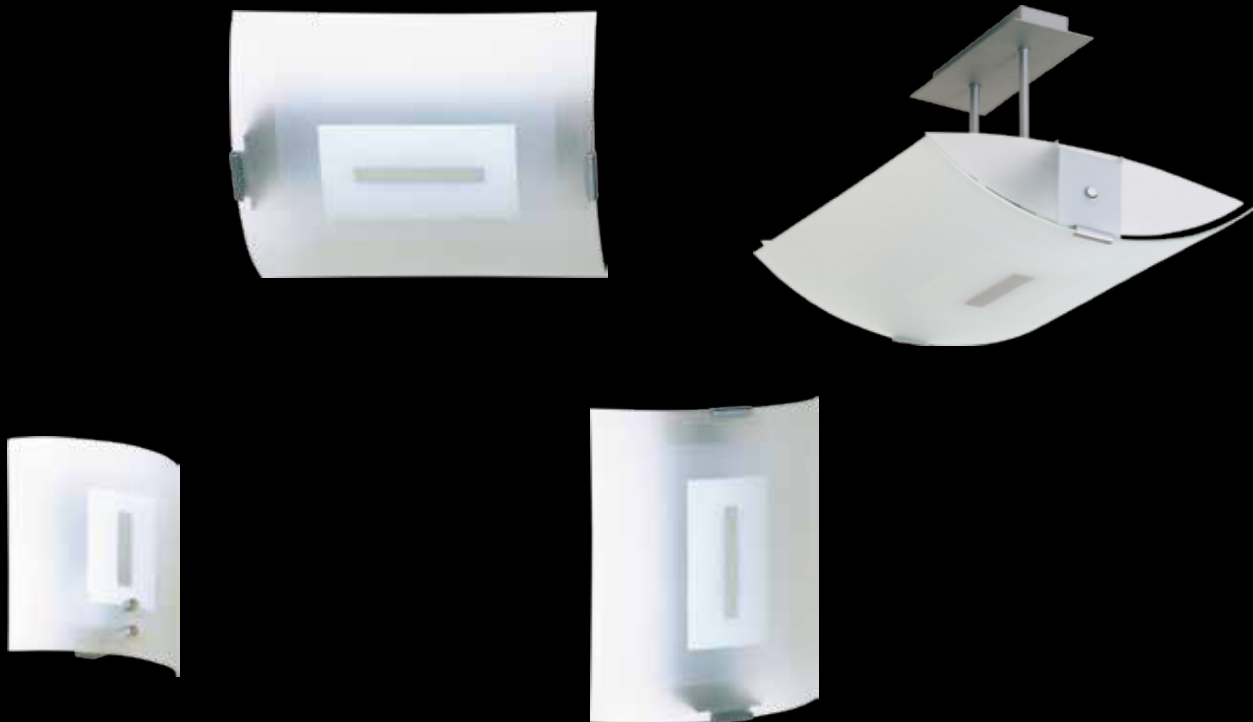

SZAFIR

kinkiet mini szary

plafon szary

kinkiet szary

żyrandol szary

Klosz: szkło piaskowane
Kolor klosza: biały z szarym paskiem
Wykończenie: lakier szary

Schirm: Mattglas
Schirmfarbe: weiß mit grauen Streifen
Ausfertigung: Lack grau

Shade: sandblasted glass
Shade colour: white with grey stripe
Finish: grey powder coated

Рассеиватель: пескоструйное стекло
Цвет рассеивателя: белый с серым полоском
Отделка: серый лак

	Kinkiet mini szary	Plafon szary	Kinkiet szary	Żyrandol szary
Nr Art.	66295	66118	66294	66679
	1x60W E14 230V	2x60W E14 230V	2x60W E14 230V	2x60W E27 230V
	1x11W E14 230V	2x11W E14 230V	2x11W E14 230V	2x23W E27 230V