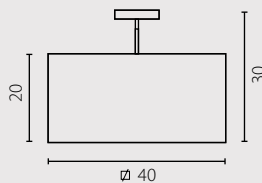

Abażur: PCV
Kolor abażura: ecru*
Wykończenie: mosiądz patyna

Lampenschirm: PCV
Lampenschirmfarbe: cremefarben*
Ausfertigung: Edelrost Messing

Lamp shade: PCV
Lamp shade colour: cream*
Finish: brass patina