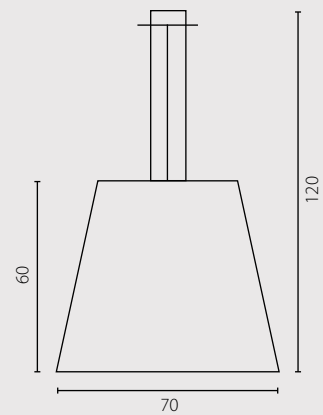

BELL

żyrandol 50

Abażur: materiał
Kolor abażura: biały*
Wykończenie: stal nierdzewna szczotkowana

Lampenschrim: Stoff
Lampenschrimfarbe: weiß*
Ausfertigung: rostfreier Stahl

Lamp shade: fabric
Lamp shade colour: white*
Finish: brushed stainless steel

Абажур: ткань
Цвет абажура: белый*
Отделка: нержавеющей сталь

	Żyrandol 50	Żyrandol 70
Nr Art.	67568	67559
	3x60W E27 230V	3x60W E27 230V
	3x23W E27 230V	3x23W E27 230V

na zamówienie wg wzornika, strona 260*
on order according to our colour chart, page 260*

auf Bestellung nach unserer Farbenkarte, Seite 260*
на заказ по каталогу страница 260*