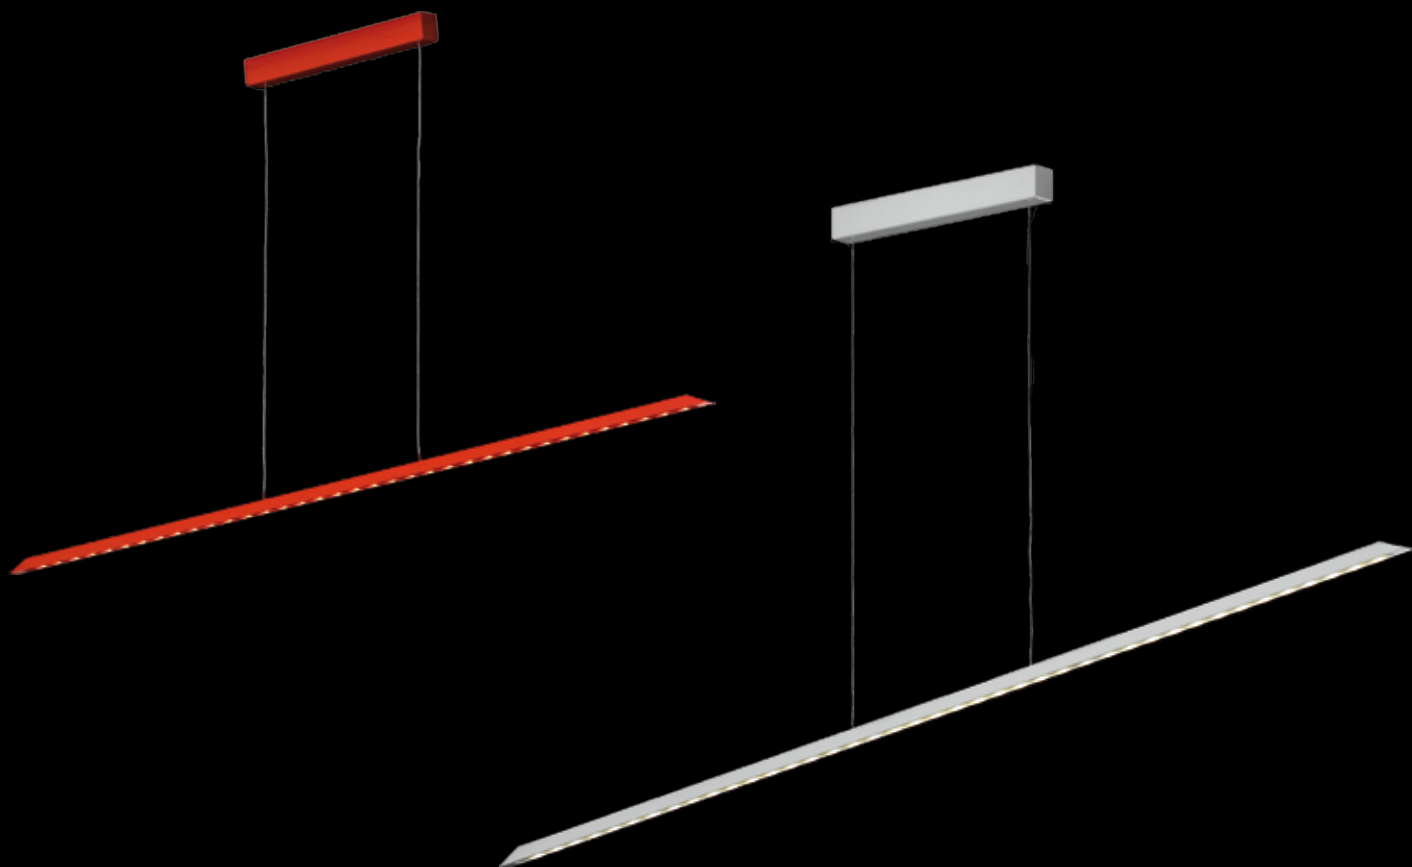

LISTWA LED KOLOR