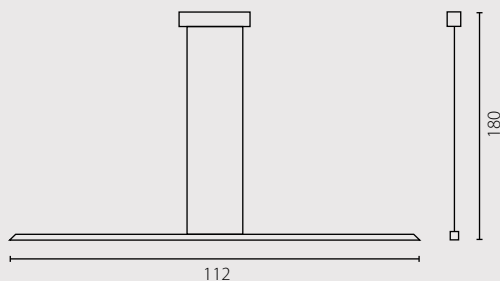

Abażur: fornir
Kolor abażura: 16 rodzajów drewna*

Lampenschrim: Furnier
Lampenschrimfarbe: 16 Typen von Holz*

Lamp shade: veneer
Lamp shade colour: 16 types of wood*

Абажур: фанера
Цвет абажура: 16 сортов древесины *

	Żyrandol 112	Żyrandol 145
Nr Art.	67536	67537
	Power LED 18W	Power LED 24W

na zamówienie wg wzornika, strona 262*
on order according to our colour chart, page 262*

auf Bestellung nach unserer Farbenkarte, Seite 262*
на заказ по каталогу страница 262*