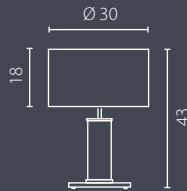

NODO lampka gabinetowa

NODO METALIX

lampka nocna

lampka gabinetowa

lampa podłogowa

Abażur: materiał
Kolor abażura: srebrny*
Wykończenie: stal nierdzewna polerowana
i aluminium szczotkowane

Lamp shade: fabric
Lamp shade colour: silver*
Finish: polished stainless steel
and brushed aluminium