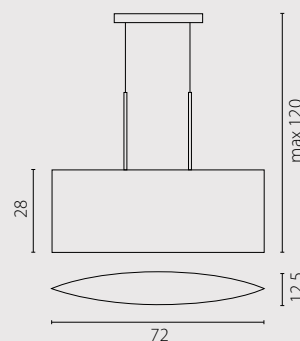

1x150W R7s 230V

1x150W R7s 230V

1x150W R7s 230V

TYTANIK BORDO

zyrandol W-1

zyrandol W-2

Abażur: materiał
Kolor abażura: bordo*
Wykończenie: satyna

Lampenschirm: Stoff
Lampenschirmfarbe: weinrot*
Ausfertigung: Satin