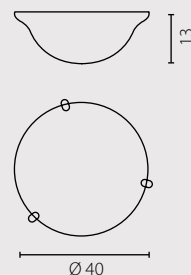

Klosz: szkło
Kolor klosza: wzór antyczny
Wykończenie: mosiądz-patina

Schirm: Glas
Schirmfarbe: antikes Design
Ausfertigung: Messing-Edelrost

Shade: glass
Shade colour: antique design
Finish: brass-patina

Рассеиватель: стекло
Цвет рассеивателя: античный образец
Отделка: латунь-патина

Plafon 30

Plafon 40

Nr Art.

66138

66139

1x60W E27 230V

2x60W E27 230V

1x23W E14 230V

2x23W E14 230V