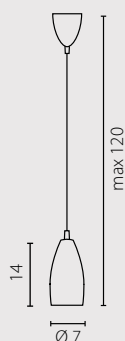

Klosz: szkło
Kolor klosza: opal mat
Wykończenie: lakier szary

Schirm: Glas
Schirmfarbe: weiß mat
Ausfertigung: Lack grau

Shade: glass
Shade colour: opal mat
Finish: grey powder coated

Рассеиватель: стекло
Цвет рассеивателя: опаловый цвет (матовый)
Отделка: серый лак

	Żyrandol W-1 opal	Żyrandol W-2 belka opal	Żyrandol W-3 belka opal
Nr Art.	66601	66701	66703
	1x40W E14 230V	2x40W E14 230V	3x40W E14 230V
	1x11W E14 230V	2x11W E14 230V	3x11W E14 230V