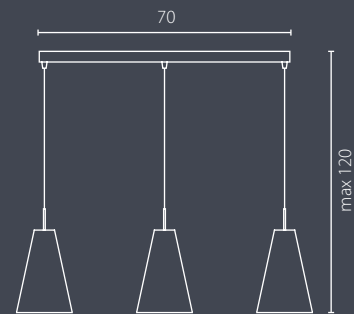

zyrandol W-3 belka

Klosz: szkło
Kolor klosza: opal mat
Wykończenie: lakier szary i chrom

Lampenschirm: Glas
Lampenschirmfarbe: weiß mat
Ausfertigung: Lack grau und Chrom

Lamp shade: glass
Lamp shade colour: opal mat
Finish: grey powder coated and chrome

Абажур: стекло
Цвет абажура: опаловый цвет (матовый)
Отделка: серый лак и хром

Żyrandol W-2 belka

Żyrandol W-3 belka

Nr Art.

66709

66710

2x60W E14 230V

3x60W E14 230V

2x11W E14 230V

3x11W E14 230V