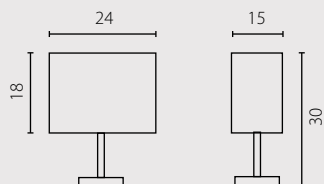

CALIPSO POMARAŃCZ

Abażur: materiał
Kolor abażura: pomarańczowy*
Wykończenie: lakier szary

Lampenschirm: Stoff
Lampenschirmfarbe: orange*
Ausfertigung: Lack grau

Lamp shade: fabric
Lamp shade colour: orange*
Finish: grey powder coated

Абажур: ткань
Цвет абажура: оранжевый*
Отделка: серый лак

Lampka biurkowa

Lampa podłogowa

Nr Art.	48618	48619
	1x60W E27 230V	4x60W E27 230V
	1x23W E27 230V	4x23W E27 230V

na zamówienie wg wzornika, strona 260*
on order according to our colour chart, page 260*

auf Bestellung nach unserer Farbenkarte, Seite 260*
на заказ по каталогу страница 260*