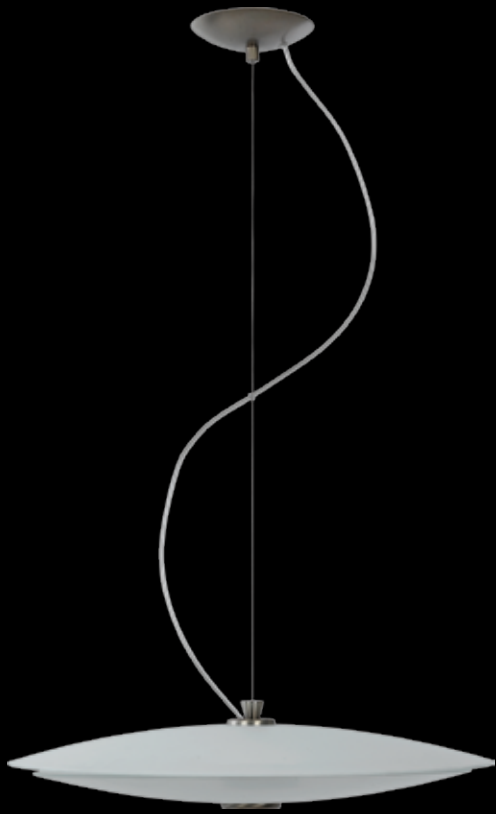

żyrandol W-3