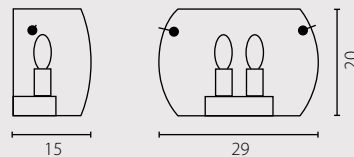

Klosz: szkło
Kolor klosza: czarny transparentny, różowy transparentny, opal błysk, opal mat
Wykończenie: chrom

Shade: glass
Shade colour: black transparent, pink transparent, shining opal, opal mat
Finish: chrome

Schirm: Glas
Schirmfarbe: schwarz transparent, rosig transparent, weiß glänzender, weiß mat
Ausfertigung: Chrom

Рассеиватель: стекло
Цвет рассеивателя: чёрный с полоском, розовый с полоском, опаловый цвет (матовый)
Отделка: хром

	Kinkiet czarny transparentny	Kinkiet opal błysk	Kinkiet opal mat	Kinkiet różowy transparentny
Nr Art.	67475	67500	67477	67476
	2x60W E14 230V	2x60W E14 230V	2x60W E14 230V	2x60W E14 230V
	2x11W E14 230V	2x11W E14 230V	2x11W E14 230V	2x11W E14 230V