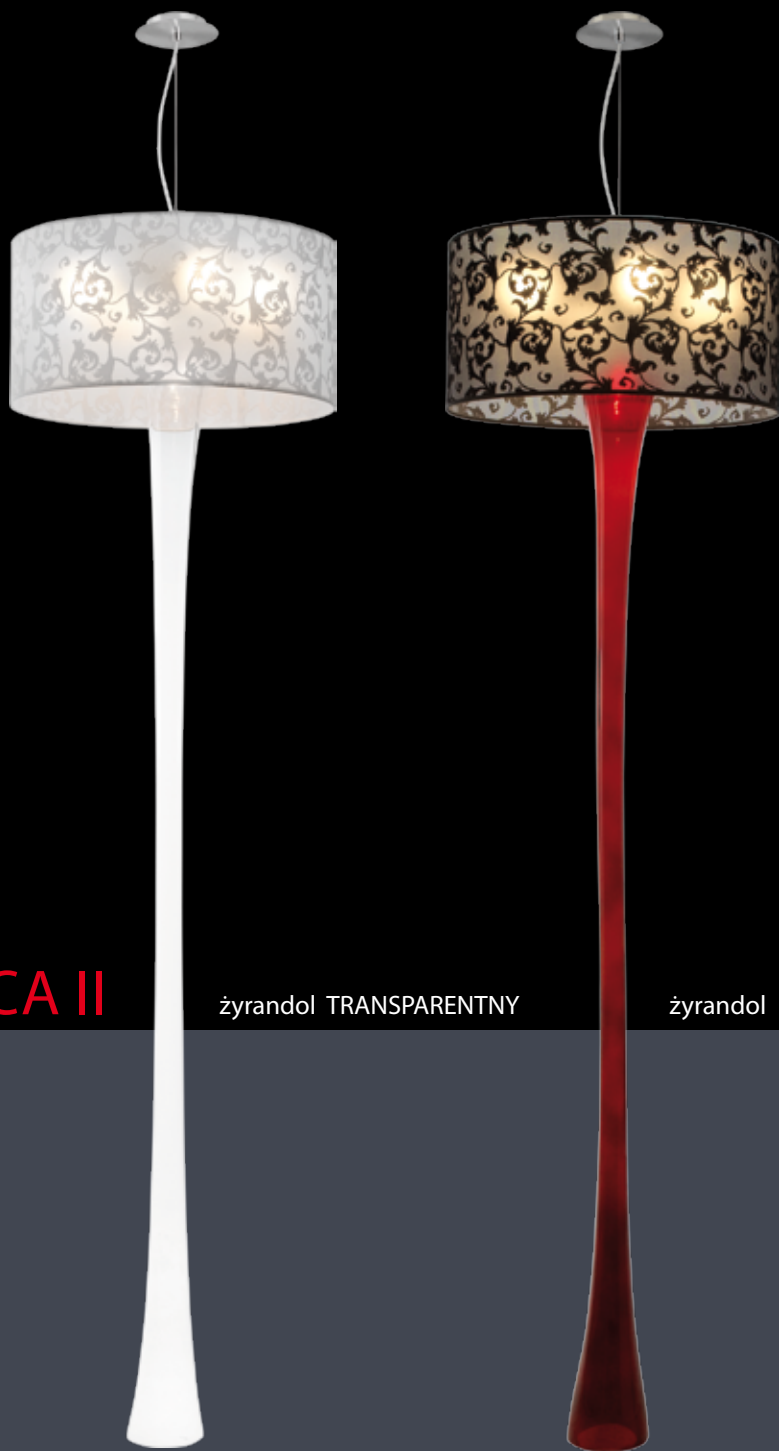

SYMPATICA II

zyrandol TRANSPARENTNY

zyrandol BORDO

Klosz: szkło + materiał*
Kolor klosza: ecru, transparentny, bordowy
Wykończenie: stal nierdzewna szczotkowana

Schrim: Glas + Stoff*
Schrimfarbe: cremefarben, transparent, weinrot
Ausfertigung: rostfreier Stahl

Shade: glass + fabric*
Shade colour: cream, transparent, claret
Finish: brushed stainless steel

Рассеиватель: стекло + ткань*
Цвет рассеивателя: экрю, прозрачный, бордовый
Отделка: нержавеющая сталь

zyrandol transparentny

zyrandol bordo

zyrandol ecru

Nr Art.	67416	67399	67623
	4x60W E27 230V + 1x50W GU5,3 12V	4x60W E27 230V + 1x50W GU5,3 12V	4x60W E27 230V + 1x50W GU5,3 12V
	4x23W E27 230V + 1x50W GU5,3 12V	4x23W E27 230V + 1x50W GU5,3 12V	4x23W E27 230V + 1x50W GU5,3 12V

na zamówienie wg wzornika, strona 260*
on order according to our colour chart, page 260*

auf Bestellung nach unserer Farbenkarte, Seite 260*
на заказ по каталогу страница 260*