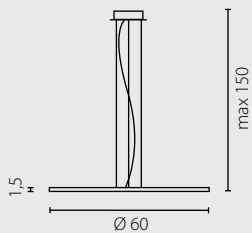

66645

66426

5x40W G9 230V

1x26W G24d-3 230V

HAVANA LED KOŁO

HAVANA

Klosz: szkło lodowe (spękane szkło)
Wykończenie: chrom

Schirm: rissiges Glas
Ausfertigung: Chrom