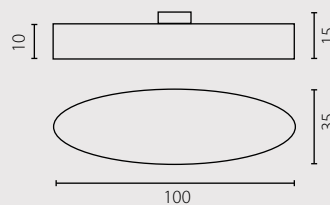

Abażur: fornir, szkło
Kolor abażura: palisander*
Wykończenie: stal nierdzewna polerowana

Lampenschrim: Furnier, Glas
Lampenschrimfarbe: Palisander*
Ausfertigung: glänzender rostfreier Stahl

Lamp shade: veneer, glass
Lamp shade colour: rosewood*
Finish: polished stainless steel

Абажур: фанера, стекло
Цвет абажура: Палисандр*
Отделка: нержавеющей сталь

Żyrandol

Plafon

Nr Art.	67405	67498
	8x40W E14 230V	8x40W E14 230V
	8x11W E14 230V	8x11W E14 230V

na zamówienie wg wzornika, strona 262*
on order according to our colour chart, page 262*

auf Bestellung nach unserer Farbenkarte, Seite 262*
на заказ по каталогу страница 262*