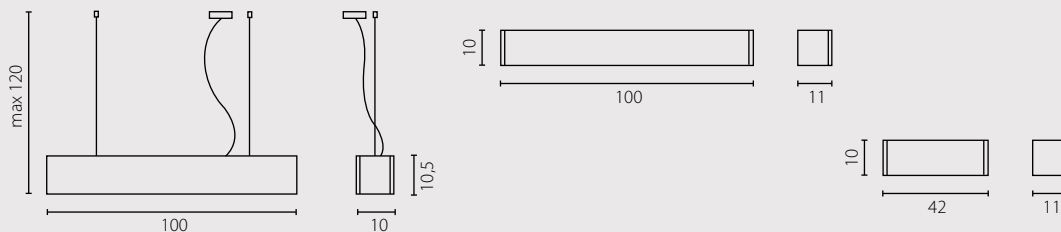

Klosz: szkło witrażowe
Kolor klosza: biały barok
Wykończenie: aluminium

Schirm: Mosaikglas
Schirmfarbe: weiß Barock
Ausfertigung: Aluminium

Shade: stained glass
Shade colour: white baroque
Finish: aluminium

Рассеиватель: витражное стекло
Цвет рассеивателя: белое барокко
Отделка: алюминий

	Żyrandol G9	Żyrandol T5	Kinkiet T5	Kinkiet
Nr Art.	67122	67480	67490	67174
	5x40W G9 230V			
				2x60W E27 230V
				2x23W E27 230V
		1x39W T5 230V	1x39W T5 230V