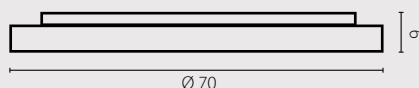

67513

1x60W E27 230V

1x23W E27 230V

DROPS

plafon

Klosz: szkło
Kolor klosza: opal mat

Schrim: Glas
Schrimfarbe: weiß mat

Shade: glass
Shade colour: opal mat