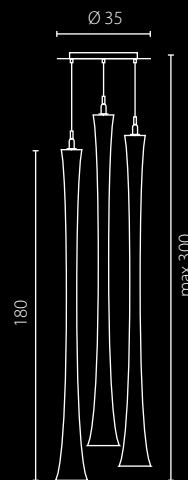

SYMPATICA III

żyrandol BORDO

Klosz: szkło
Kolor klosza: ecru, transparentny, bordowy
Wykończenie: stal nierdzewna szczotkowana

Schirm: Glas
Schirmfarbe: cremefarben, transparent, weinrot
Ausfertigung: rostfreier Stahl

Shade: glass
Shade colour: cream, transparent, claret
Finish: brushed stainless steel

Рассеиватель: стекло
Цвет рассеивателя: экрю, прозрачный, бордовый
Отделка: нержавеющая сталь

Nr Art.

67400

3x50W GU5,3 12V