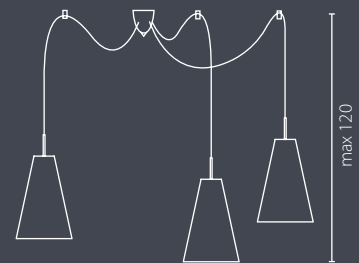

Klosz: szkło
Kolor klosza: półmat
Wykończenie: lakier szary i chrom

Lampenschirm: Glas
Lampenschirmfarbe: halbmatt
Ausfertigung: Lack grau und Chrom

Lamp shade: glass
Lamp shade colour: semigloss
Finish: grey powder coated und chrome

Абажур: стекло
Цвет абажура: полуматовый
Отделка: серый лак и хром

Żyrandol W-2

Żyrandol W-3

Nr Art.

66635

66636

2x60W E14 230V

3x60W E14 230V

2x11W E14 230V

3x11W E14 230V