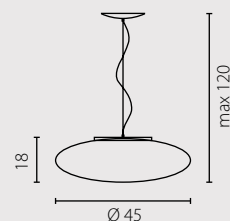

Рассеиватель: пескоструйное стекло
Цвет рассеивателя: белый
Отделка: нержавеющая сталь

Nr Art.

67591

6x40W E27 230V

6x23W E27 230V

UFO

zyrandol D

zyrandol M