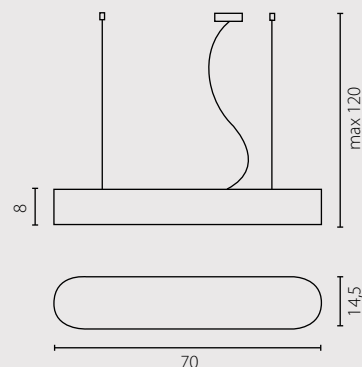

LUNGO

zyrandol mini

Abażur: fornir, szkło
Kolor abażura: venge*
Wykończenie: stal nierdzewna szczotkowana

Lampenschirm: Furnier, Glas
Lampenschirmfarbe: venge*
Ausfertigung: Rostfreier Stahl

Lamp shade: veneer, glass
Lamp shade colour: venge*
Finish: brushed stainless steel

Абажур: фанера, стекло
Цвет абажура: венге*
Отделка: нержавеющей сталь

	Żyrandol R7s	Żyrandol T5	Żyrandol mini R7s	Żyrandol mini T5
Nr Art.	67301	67315	67296	67316
		2x39W T5 230V		2x24W T5 230V
	4x60W R7s 230V		3x60W R7s 230V	

na zamówienie wg wzornika, strona 262*
on order according to our colour chart, page 262*

auf Bestellung nach unserer Farbenkarte, Seite 262*
на заказ по каталогу страница 262*