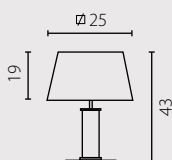

KORE

lampka nocna

lampka gabinetowa

lampa podłogowa

Abażur: materiał

Kolor abażura: brąz (złoty mat od wewnątrz)*

Wykończenie: fornir** i stal nierdzewna
szczotkowana lub mosiądz patyna

Lamp shade: farbic

Lamp shade colour: brown (gold mat inside)*

Finish: veneer** and brushed stainless steel
or brass patina

Lampenschirm: Stoff

Lampenschirmfarbe: bronze (Gold Mat von innen)*

Ausfertigung: Furnier** und rostfreier Stahl
oder Edelmetall Messing

Абажур: ткань

Цвет абажура: коричневый, золотой цвет, матвый (внутри)*

Отделка: фанера** и нержавеющей сталь

Люби латунь

	Lampka nocna	Lampka gabinetowa	Lampa podłogowa
Nr Art.	66990	66991	66992
	1x60W E27 230V	1x60W E27 230V	1x60W E27 230V
	1x21W E27 230V	1x21W E27 230V	1x23W E27 230V

na zamówienie wg wzornika, strona 260*, 262**
on order according to our colour chart, page 260*, 262**

auf Bestellung nach unserer Farbkarte, Seite 260*, 262**
на заказ по каталогу страница 260*, 262**