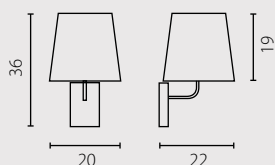

Abażur: materiał
Kolor abażura: biały*
Wykończenie: stal nierdzewna szczotkowana

Lampenschrim: Stoff
Lampenschrimfarbe: weiß*
Ausfertigung: rostfreier Stahl

Lamp shade: fabric
Lamp shade colour: white*
Finish: brushed stainless steel

Абажур: ткань
Цвет абажура: белый*
Отделка: нержавеющая сталь

Kinkiet

Kinkiet LED

Nr Art.	Kinkiet	Kinkiet LED
	1x60W E27 230V	1x60W E27 230V + Power LED 1W
	1x21W E27 230V	1x21W E27 230V + Power LED 1W

na zamówienie wg wzornika, strona 260*
on order according to our colour chart, page 260*

auf Bestellung nach unserer Farbenkarte, Seite 260*
на заказ по каталогу страница 260*