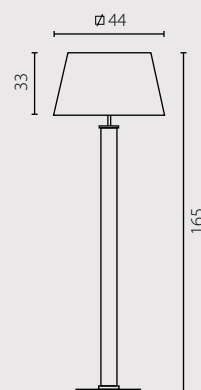

KORE

lampka nocna

lampka gabinetowa

lampa podłogowa

Abażur: materiał

Kolor abażura: brąz (złoty mat od wewnątrz)*

Wykończenie: fornir** i stal nierdzewna
szczotkowana lub mosiądz patyna

Lamp shade: farbic

Lamp shade colour: brown (gold mat inside)*

Finish: veneer** and brushed stainless steel
or brass patina

Lampenschirm: Stoff

Lampenschirmfarbe: bronze (Gold Mat von innen)*

Ausfertigung: Furnier** und rostfreier Stahl
oder Edelmetall Messing

Абажур: ткань

Цвет абажура: коричневый, золотой цвет, матвый (внутри)*

Отделка: фанера** и нержавеющей сталь

Люби латунь

	Lampka nocna	Lampka gabinetowa	Lampa podłogowa
Nr Art.	66990	66991	66992
	1x60W E27 230V	1x60W E27 230V	1x60W E27 230V
	1x21W E27 230V	1x21W E27 230V	1x23W E27 230V

na zamówienie wg wzornika, strona 260*, 262**
on order according to our colour chart, page 260*, 262**

auf Bestellung nach unserer Farbkarte, Seite 260*, 262**
на заказ по каталогу страница 260*, 262**