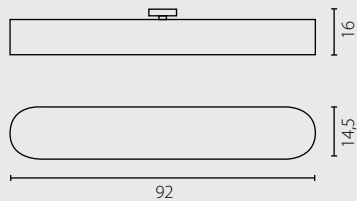

LUNGO

plafon

plafon mini

Abażur: fornir, szkło
Kolor abażura: venge*
Wykończenie: stal nierdzewna szczotkowana

Lampenschirm: Furnier, Glas
Lampenschirmfarbe: venge*
Ausfertigung: Rostfreier Stahl

Lamp shade: veneer, glass
Lamp shade colour: venge*
Finish: brushed stainless steel

Абажур: фанера, стекло
Цвет абажура: венге*
Отделка: нержавеющей сталь

	Plafon T5	Plafon R7s	Plafon mini T5	Plafon mini R7s
Nr Art.	67317	67311	67318	67313
	2x39W T5 230V		2x24W T5 230V	
		4x60W R7s 230V		3x60W R7s 230V

na zamówienie wg wzornika, strona 262*
on order according to our colour chart, page 262*

auf Bestellung nach unserer Farbenkarte, Seite 262*
на заказ по каталогу страница 262*