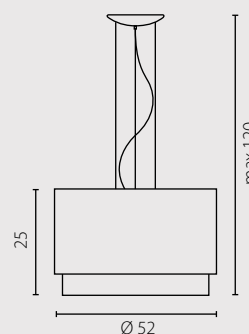

Abażur: PCV i materiał
Kolor abażura: biały/ecru, biały/bordo*
Wykończenie: stal nierdzewna szczotkowana

Lampenschirm: PCV und Stoff
Lampenschirmfarbe: weiß/cremefarben, weiß/weinrot*
Ausfertigung: Rostfreier Stahl

Lamp shade: PCV and fabric
Lamp shade colour: white/cream, white/claret*
Finish: brushed stainless steel

Абажур: ПВХ и ткань
Цвет абажура: белый/экру, белый/бордовый*
Отделка: нержавеющая сталь

Żyrandol W-3 ecru

Żyrandol W-3 bordo

Żyrandol W-4 ecru

Żyrandol W-4 bordo

Nr Art.	66997	66998	66999	67000

	3x40W E27 230V	4x60W E27 230V

	3x23W E27 230V	4x23W E27 230V

na zamówienie wg wzornika, strona 260*
on order according to our colour chart, page 260*

auf Bestellung nach unserer Farbenkarte, Seite 260*
на заказ по каталогу страница 260*