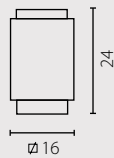

LASTRA

plafon mały

plafon duży

Abażur: PCV i materiał
Kolor abażura: biały/srebrna siatka, biały/bordo*
Wykończenie: stal nierdzewna szczotkowana

Lampenschirm: PCV und Stoff
Lampenschirmfarbe: weiß/silbernes Netz, weiß/weinrot*
Ausfertigung: Rostfreier Stahl

Lamp shade: PCV and fabric
Lamp shade colour: white/silver net, white/claret*
Finish: brushed stainless steel

Абажур: ПВХ и ткань
Цвет абажура: белый/серебряная сетка, белый/бордовый*
Отделка: нержавеющая сталь

Plafon mały srebro

Plafon mały bordo

Plafon duży srebro

Plafon duży bordo

Nr Art.

67357

67356

67355

67354

1x60W E27 230V

1x60W E27 230V

1x23W E27 230V

1x23W E27 230V

na zamówienie wg wzornika, strona 260*
on order according to our colour chart, page 260*

auf Bestellung nach unserer Farbenkarte, Seite 260*
на заказ по каталогу страница 260*