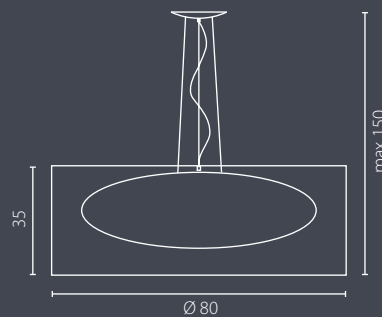

Power LED 24W

LISTWA LED KOLOR

LIZBONA

żyrandol

Klosz: szkło + materiał*
Kolor klosza: opal mat
Wykończenie: stal nierdzewna szczotkowana

Schrim: Glas + Stoff*
Schrimfarbe: weiß mat
Ausfertigung: rostfreier Stahl