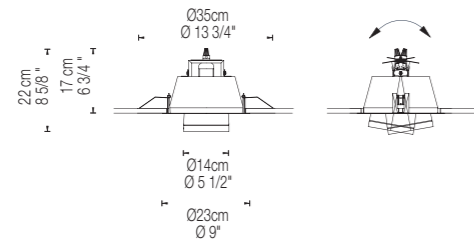

Beam Angle	1m	2m	3m	4m
24°	5000	1250	588	310
Ø425mm	5000	1250	588	310
Ø850mm	1250	588	310	155
Ø1275mm	588	310	155	77
Ø1700mm	310	155	77	39

HK-Spot ES111 AG/ESD111 AG

Beam Angle	1m	2m	3m	4m
45°	7000	1750	778	410
Ø628mm	7000	1750	778	410
Ø1257mm	1750	778	410	205
Ø1886mm	778	410	205	103
Ø2486mm	410	205	103	51