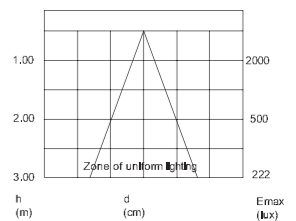

Nota Note

Regulación manual de la altura / Fixture height is adjustable
For N. America this item has a round mounting plate 6 1/4 "