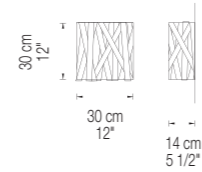

Tipología Type	Código Item#	Color Color	Material Material	Base metalica Metal finish	Medidas Dimensions	Bombillas Lamping	Certificaciones Certifications
DRESS SQUARE APLIQUE WALL	9024-01	Blanco / White	Cinta de raso / Satin ribbon			Halógena / Halogen Max 1x70W E27	⊕
	9024-02	Rojo / Red	Cinta de raso / Satin ribbon			Fluorescencia compacta Energy saving Max 1x30W E27	⚡
	9024-03	Negro / Black	Cinta de raso / Satin ribbon			Fluorescencia compacta Energy saving Max 1x30W E27	CE
	9024-04	Crema / Cream	Cinta de raso / Satin ribbon			N. América / Japan Incandescent Max 1x100W E26 120v	UL
	9024-05	Turquesa / Turquoise	Cinta de raso / Satin ribbon			Fluorescencia compacta Energy saving Max 1x32W E26 120v	⚡