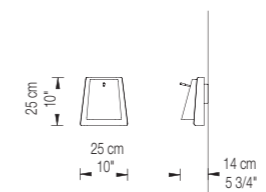

Certificaciones Certifications	Bombillas Lamping	Medidas Dimensions	Base metalica Metal finish	Material Material	Color Color	Código Item#	Tipología Type
    CE IP20	Halógena / Halogen Max 1x28W E14 		Cable interruptor / Plug - in	Metálico / Metal	Blanco / White	9046-01	COCÒ APPLIQUE WALL
	Fluorescencia compacta Energy saving Max 1x9W E14 N.America / Japan Incandescent Max 1x40W E12 120v Fluorescencia compacta Energy saving Max 1x9W E12 120v 		Conexión a pared / Hard-wired j-box	Metálico / Metal	Blanco / White	9046-02