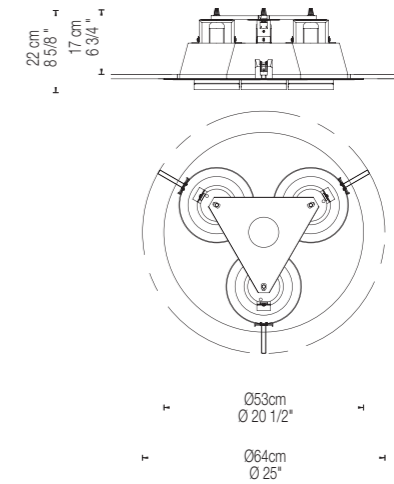

Tipología Type	Código Item#	Color Color	Material Material	Base metálica Metal finish	Medidas Dimensions	Bombillas Lamping	Certificaciones Certifications
VERSATIL E3L EMPOTRABLE CEILING	9090-01	Blanco / White	Aluminio / Aluminum	Blanco / White	77 cm 30"	Halógena / Halogen Max 3x100W SPOT GZ10 230v Max 3x100W PAR30 E27 230v	 LED / LED Max 3x(9x3W) PAR38 GZ10 240v Fluorescencia compacta / Energy Saving MAX 3x20W E27 TORNADO MAX 3x23W E27 LILIPUT HID compacta / HID compact MAX3x70W E27 HID (Must be used in combination with a gear and ignitor or electronic gear.) MAX3x70W GX8,5 HID (Must be used in combination with a gear and ignitor or electronic gear.) MAX3x70W GX10 HID (Must be used in combination with a gear and ignitor or electronic gear.)
	9090-02	Dorado / Gold	Aluminio / Aluminum	Blanco / White			
	9090-03	Negro / Black	Aluminio / Aluminum	Blanco / White			
	9090-04	Aluminio / Aluminum	Aluminio / Aluminum	Blanco / White			
	9090-05	Titanio / Titanium	Aluminio / Aluminum	Blanco / White			

N. América / Japan
Halógena / Halogen
Max 3x100W SPOT GZ10 120v
Max 3x100W PAR30 E26 120v

LED / LED
Max 3x(9x3W) PAR38 GZ10 120v

Fluorescencia compacta / Energy Saving
MAX 3x20W E26 TORNADO 120v
MAX 3x23W E26 LILIPUT 120v

HID compacta / HID compact
MAX3x70W E26 HID
(Must be used in combination with a gear and ignitor or electronic gear.)

MAX3x70W GX8,5 HID
(Must be used in combination with a gear and ignitor or electronic gear.)

MAX3x70W GX10 HID
(Must be used in combination with a gear and ignitor or electronic gear.)

Nota
Note

Diffusor en Pyrex / Pyrex diffusor
Peso 5,5 Kg / Weight 12 lbs