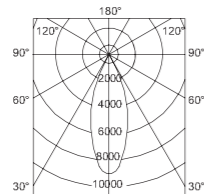

Beam Angle	1m	2m	3m	4m
24°	5000	1250	588	310
Ø425mm	5000	1250	588	310
Ø850mm	1250	588	310	155
Ø1275mm	588	310	155	77
Ø1700mm	310	155	77	39

HK-Spot ES111 AG/ESD111 AG

Beam Angle	1m	2m	3m	4m
45°	7000	1750	778	410
Ø628mm	7000	1750	778	410
Ø1257mm	1750	778	410	205
Ø1886mm	778	410	205	103
Ø2486mm	410	205	103	51