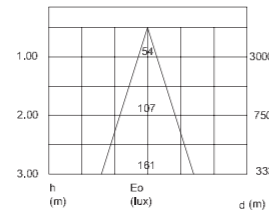

Beam Angle	1m	2m	3m	4m
24°	5000	1250	588	310
Ø425mm	5000	1250	588	310
Ø850mm	1250	588	310	155
Ø1275mm	588	310	155	77
Ø1700mm	310	155	77	39

HK-Spot ES111 AG/ESD111 AG

Beam Angle	1m	2m	3m	4m
45°	7000	1750	778	410
Ø628mm	7000	1750	778	410
Ø1257mm	1750	778	410	205
Ø1886mm	778	410	205	103
Ø2486mm	410	205	103	51