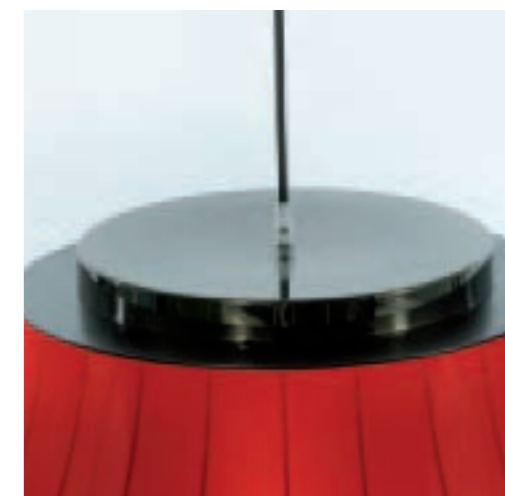

Certificaciones Certifications	Bombillas Lamping	Medidas Dimensions	Base metalica Metal finish	Material Material	Color Color	Código Item#	Tipología Type
        IP20 	Fluorescencia compacta Energy saving Max 1x32W E27 N. América / Japan Fluorescencia compacta Energy saving Max 1x32W E26 120v 		Blanco / White	Tejido técnico / Technical fabric	Blanco / White	9056-01	LILY SUSPENSION PENDANT
			Cromo n / B chrome	Tejido técnico / Technical fabric	Rojo / Red	9056-02	
			Blanco / White	Tejido técnico / Technical fabric	Marrón / Brown	9056-03	

Nota
Note

Longitud cable 2m / Wire lenght 79"