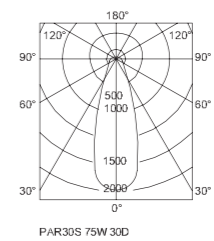

Nota Note

Regulación manual de la altura / Fixture height is adjustable
For N. America this item has a round mounting plate 6 1/4 "