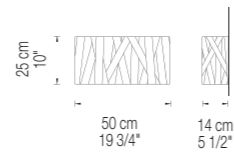

Nota
Note

DRESS RECTANGULAR APLIQUE WALL	9025-01	Blanco / White	Cinta de raso / Satin ribbon			Halógena / Halogen Max 2x42W E27	⊕
	9025-02	Rojo / Red	Cinta de raso / Satin ribbon			Fluorescencia compacta Energy saving Max 2x23W E27	⚡
	9025-03	Negro / Black	Cinta de raso / Satin ribbon			Fluorescencia compacta Energy saving Max 2x23W E27	CE
	9025-04	Crema / Cream	Cinta de raso / Satin ribbon			N. América / Japan Incandescent Max 2x60W E26 120v	UL
	9025-05	Turquesa / Turquoise	Cinta de raso / Satin ribbon			Fluorescencia compacta Energy saving Max 2x23W E26 120v	⚡