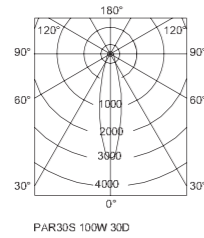

Beam Angle	1m	2m	3m	4m
24°	5000	1250	588	310
Ø425mm	5000	1250	588	310
Ø850mm	1250	588	310	155
Ø1275mm	588	310	155	77
Ø1700mm	310	155	77	39

HK-Spot ES111 AG/ESD111 AG

Beam Angle	1m	2m	3m	4m
45°	7000	1750	778	410
Ø628mm	7000	1750	778	410
Ø1257mm	1750	778	410	205
Ø1886mm	778	410	205	103
Ø2486mm	410	205	103	51