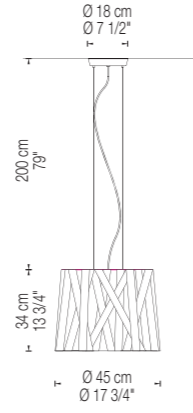

Tipología Type	Código Item#	Color Color	Material Material	Base metálica Metal finish	Medidas Dimensions	Bombillas Lamping	Certificaciones Certifications
DRESS M 2 SUSPENSION PENDANT	9022-01	Blanco / White	Cinta de raso / Satin ribbon			Halógena / Halogen Max 1x105W E27	⊕
	9022-02	Rojo / Red	Cinta de raso / Satin ribbon			Fluorescencia compacta Energy saving Max 1x30W E27	⊖
	9022-03	Negro / Black	Cinta de raso / Satin ribbon				CE
	9022-04	Crema / Cream	Cinta de raso / Satin ribbon				UL
	9022-05	Turquesa / Turquoise	Cinta de raso / Satin ribbon				IP20