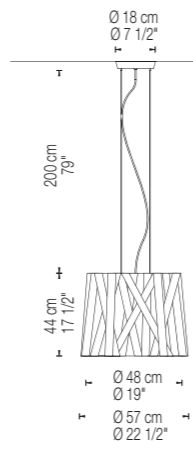

N. América / Japan
Incandescent
Max 1x150W E26 120v

Fluorescencia compacta
Energy saving
Max 1x32W E26 120v

Nota
Note

DRESS M SUSPENSION PENDANT	9017-01	Blanco / White	Cinta de raso / Satin ribbon			Halógena / Halogen Max 1x105W E27	⊕
	9017-02	Rojo / Red	Cinta de raso / Satin ribbon			Fluorescencia compacta Energy saving Max 1x30W E27	⊖
	9017-03	Negro / Black	Cinta de raso / Satin ribbon				CE
	9017-04	Crema / Cream	Cinta de raso / Satin ribbon				UL
	9017-05	Turquesa / Turquoise	Cinta de raso / Satin ribbon				IP20