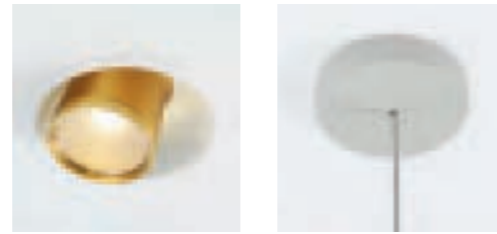

Nota Note

Regulación manual de la altura / Fixture height is adjustable
For N. America this item has a round mounting plate 6 1/4 "

Versátil

design
Ricardo Armiñana
2010

Tipología Type	Código Item#	Color Color	Material Material	Base metálica Metal finish	Medidas Dimensions	Bombillas Lamping	Certificaciones Certifications
VERSÁTIL SUSPENSION PENDANT	9086-01	Blanco / White	Aluminio / Aluminum	Blanco / White			
	9086-02	Dorado / Gold	Aluminio / Aluminum	Blanco / White			
	9086-03	Negro / Black	Aluminio / Aluminum	Blanco / White			
	9086-04	Aluminio / Aluminum	Aluminio / Aluminum	Blanco / White			
	9086-05	Titanio / Titanium	Aluminio / Aluminum	Blanco / White			