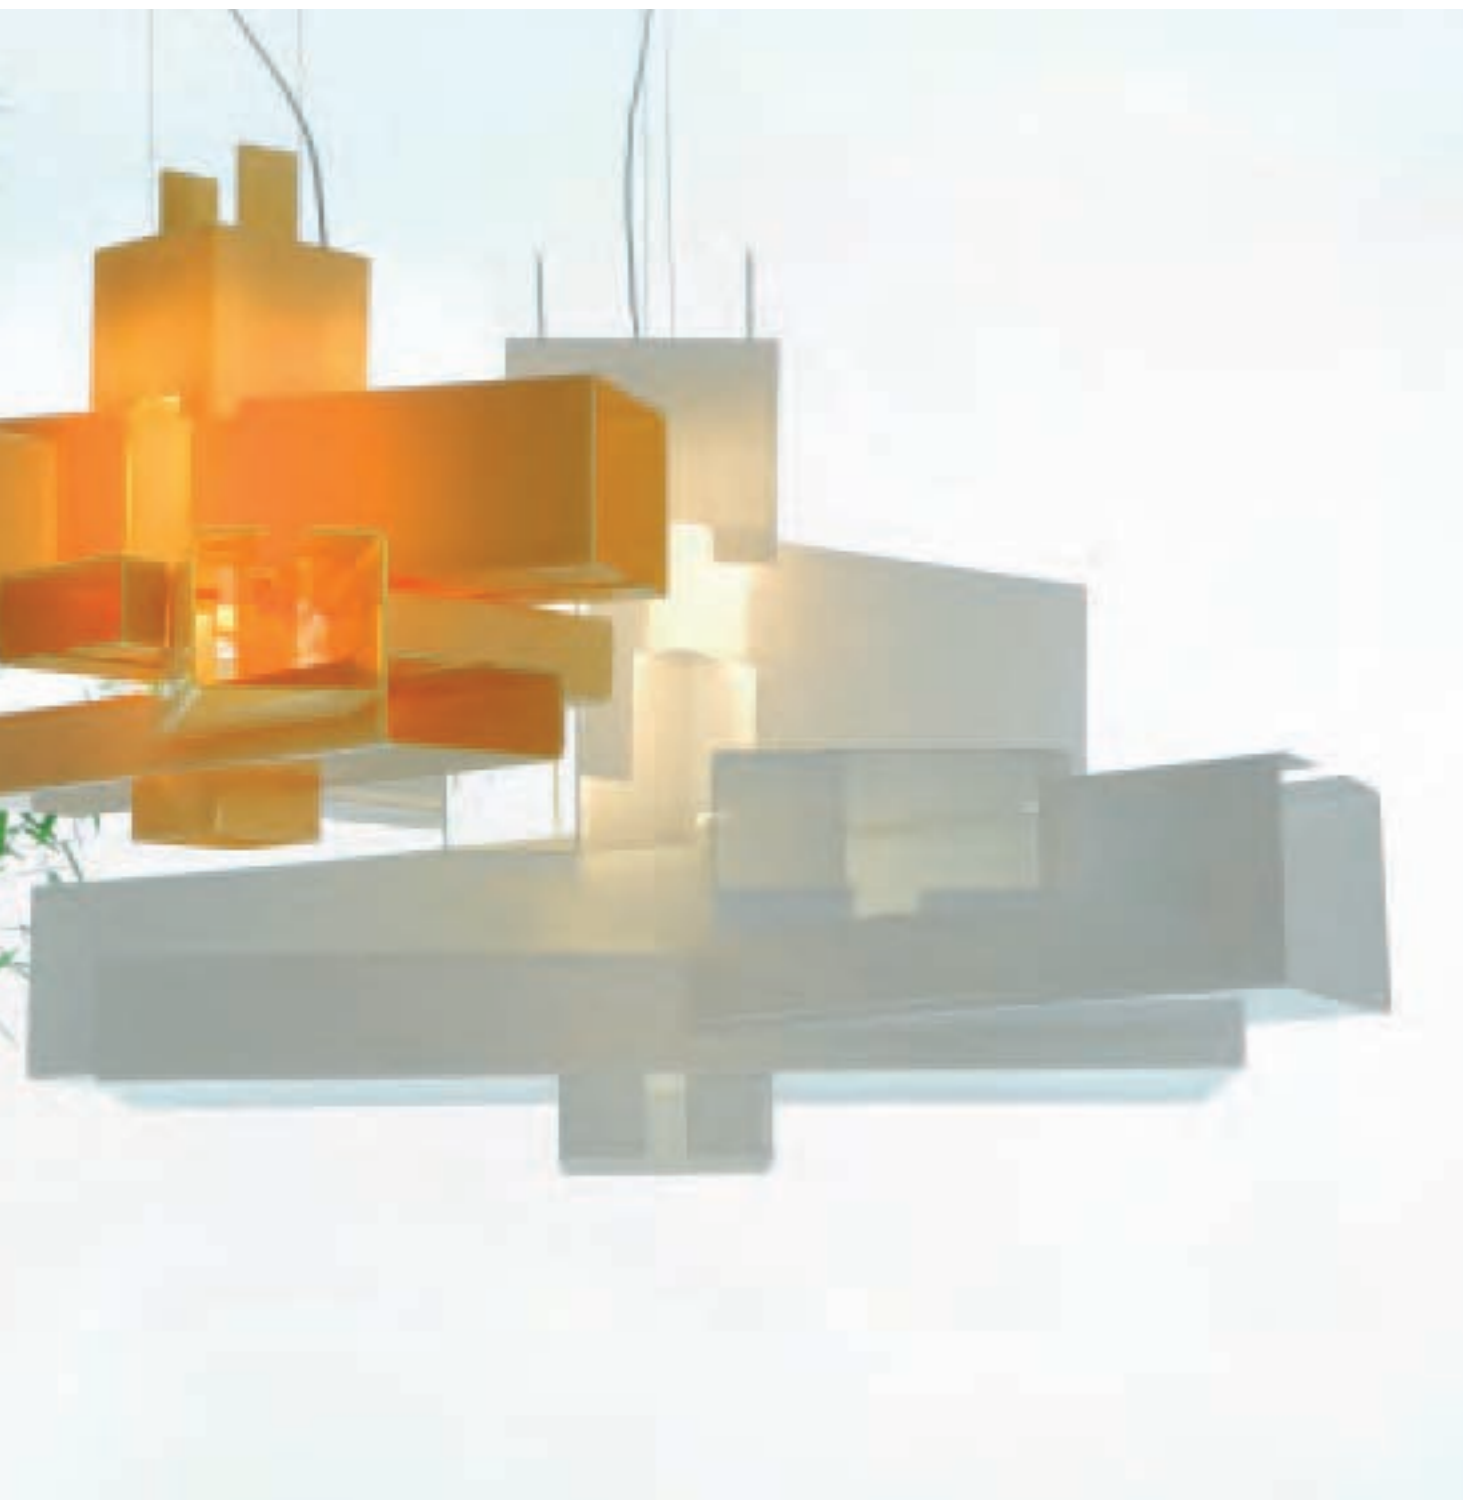

Certificaciones Certifications	Bombillas Lamping	Medidas Dimensions	Base metalica Metal finish	Material Material	Color Color	Código Item#	Tipología Type
      IP20 	Energy saving Max 1x42w GX24q-3 		Cromo n. / B. chrome	Policryl	Blanco / White	9003-01	BIZARRE SUSPENSION PENDANT
			Cromo n. / B. chrome	Policryl	Marfil / Ivory	9003-02	

Nota
Note

5 Kg. / 11 Lbs.

      IP20 	Energy saving Max 4x26w GX24q-3 		Cromo n. / B. chrome	Policryl	Blanco / White	9033-01	BIZARRE XL SUSPENSION PENDANT
			Cromo n. / B. chrome	Policryl	Marfil / Ivory	9033-02	

Nota
Note

12 Kg. / 26 Lbs.