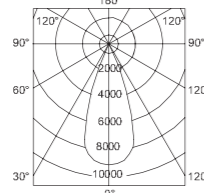

Beam Angle	1m	2m	3m	4m
24°	5000	1250	588	310
Ø425mm	5000	1250	588	310
Ø850mm	1250	588	310	155
Ø1275mm	588	310	155	77
Ø1700mm	310	155	77	39

HK-Spot ES111 AG/ESD111 AG

Beam Angle	1m	2m	3m	4m
45°	7000	1750	778	410
Ø628mm	7000	1750	778	410
Ø1257mm	1750	778	410	205
Ø1886mm	778	410	205	103
Ø2486mm	410	205	103	51